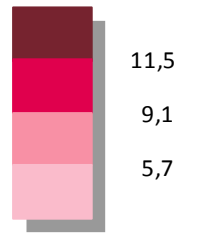

TUBUAI

TAHAA

RAIATEA

RURUTU

Taux rapporté à la population des 15 ans et plus (en pourcentage)

MAUPITI

BORA BORA

HUAHINE

TAHAA

TUPAI

MAUPITI

BORA BORA

TAHAA

RAIATEA

HUAHINE

RAIATEA

Taux rapporté à la population des 15 ans et plus (en pourcentage)

Taux rapporté à la population des 15 ans et plus (en pourcentage)

• Moyenne : 10,3 %

RIMATARA

RURUTU

TUBUAI

RAPA

RAIVAVAE

Taux rapporté à la population des 15 ans et plus (en pourcentage)