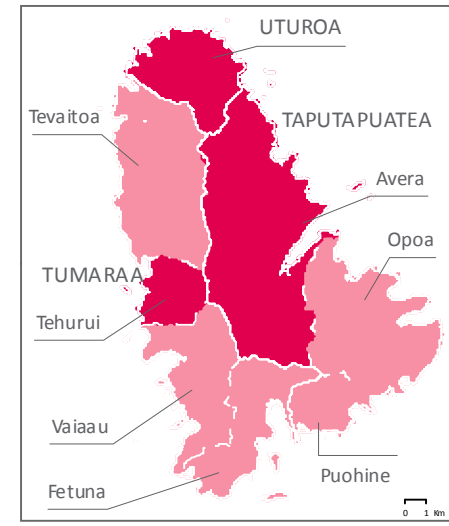

TUBUAI

TAHAA

RAIATEA

RURUTU

Taux rapporté à la population des 15 ans et plus (en pourcentage)

MAUPITI

BORA BORA

HUAHINE

TAHAA

TUPAI

MAUPITI

BORA BORA

TAHAA

RAIATEA

HUAHINE

RAIATEA

Taux rapporté à la population des 15 ans et plus (en pourcentage)

Taux rapporté à la population des 15 ans et plus (en pourcentage)

• Moyenne : 10,3 %

RIMATARA

RURUTU

TUBUAI

RAPA

RAIVAVAE

Taux rapporté à la population des 15 ans et plus (en pourcentage)