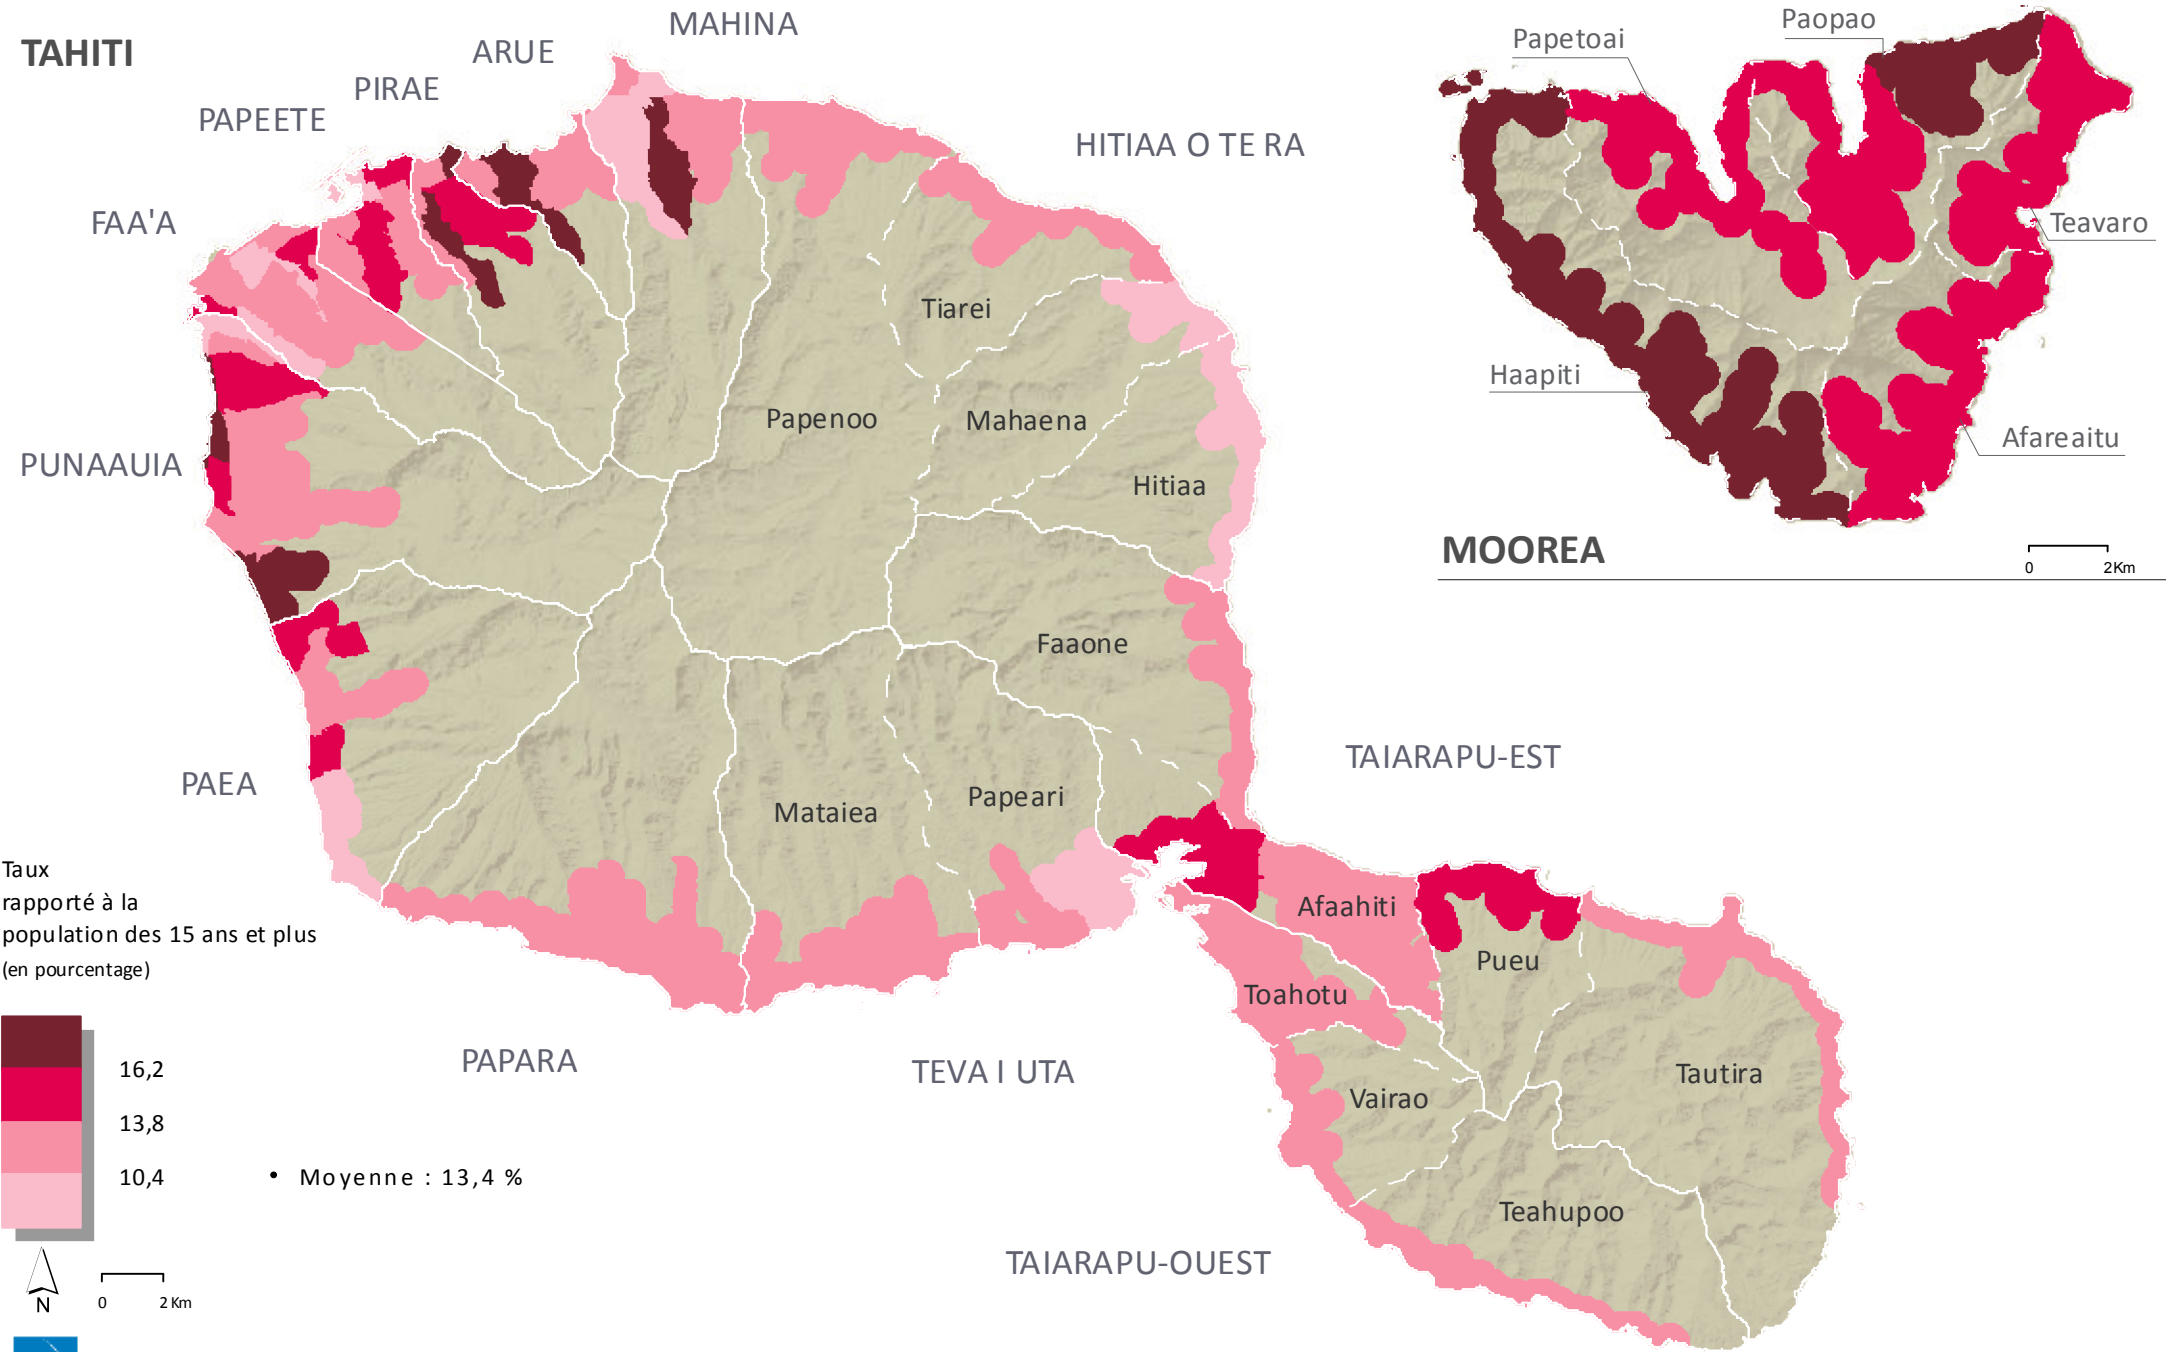

MOOREA

NUKU HIVA

HIVA OA

TAHITI

BORA BORA

HUAHINE

Taux rapporté à la population des 15 ans et plus (en pourcentage)

RANGIROA

TUBUAI

TAHAA

RAIATEA

RURUTU

Taux rapporté à la population des 15 ans et plus (en pourcentage)

MAUPITI

BORA BORA

HUAHINE

TAHAA

TUPAI

MAUPITI

BORA BORA

TAHAA

RAIATEA

HUAHINE

RAIATEA

Taux rapporté à la population des 15 ans et plus (en pourcentage)

Taux rapporté à la population des 15 ans et plus (en pourcentage)

• Moyenne : 10,3 %

RIMATARA

RURUTU

TUBUAI

RAPA

RAIVAVAE