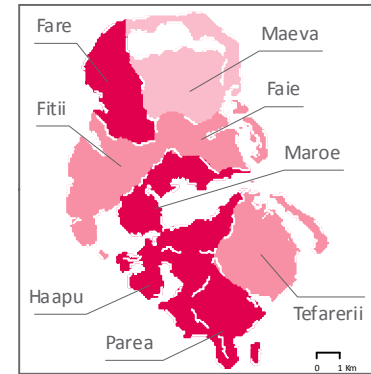

MOOREA

NUKU HIVA

HIVA OA

TAHITI

BORA BORA

HUAHINE

Taux rapporté à la population des 15 ans et plus (en pourcentage)

RANGIROA

TUBUAI

TAHAA

RAIATEA

RURUTU

Taux rapporté à la population des 15 ans et plus (en pourcentage)

MAUPITI

BORA BORA

HUAHINE

TAHAA

TUPAI

MAUPITI

BORA BORA

TAHAA

RAIATEA

HUAHINE

RAIATEA

Taux rapporté à la population des 15 ans et plus (en pourcentage)

Taux rapporté à la population des 15 ans et plus (en pourcentage)

• Moyenne : 10,3 %

RIMATARA

RURUTU

TUBUAI

RAPA

RAIVAVAE