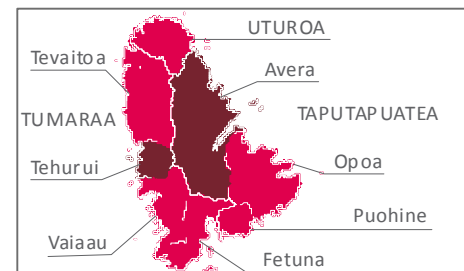

MOOREA

NUKU HIVA

HIVA OA

TAHITI

BORA BORA

HUAHINE

Taux rapporté à la population des 15 ans et plus (en pourcentage)

RANGIROA

TUBUAI

TAHAA

RAIATEA

RURUTU

Taux rapporté à la population des 15 ans et plus (en pourcentage)

MAUPITI

BORA BORA

HUAHINE

TAHAA

TUPAI

MAUPITI

BORA BORA

TAHAA

RAIATEA

HUAHINE

RAIATEA

Taux rapporté à la population des 15 ans et plus (en pourcentage)

Taux rapporté à la population des 15 ans et plus (en pourcentage)

• Moyenne : 10,3 %

RIMATARA

RURUTU

TUBUAI

RAPA

RAIVAVAE