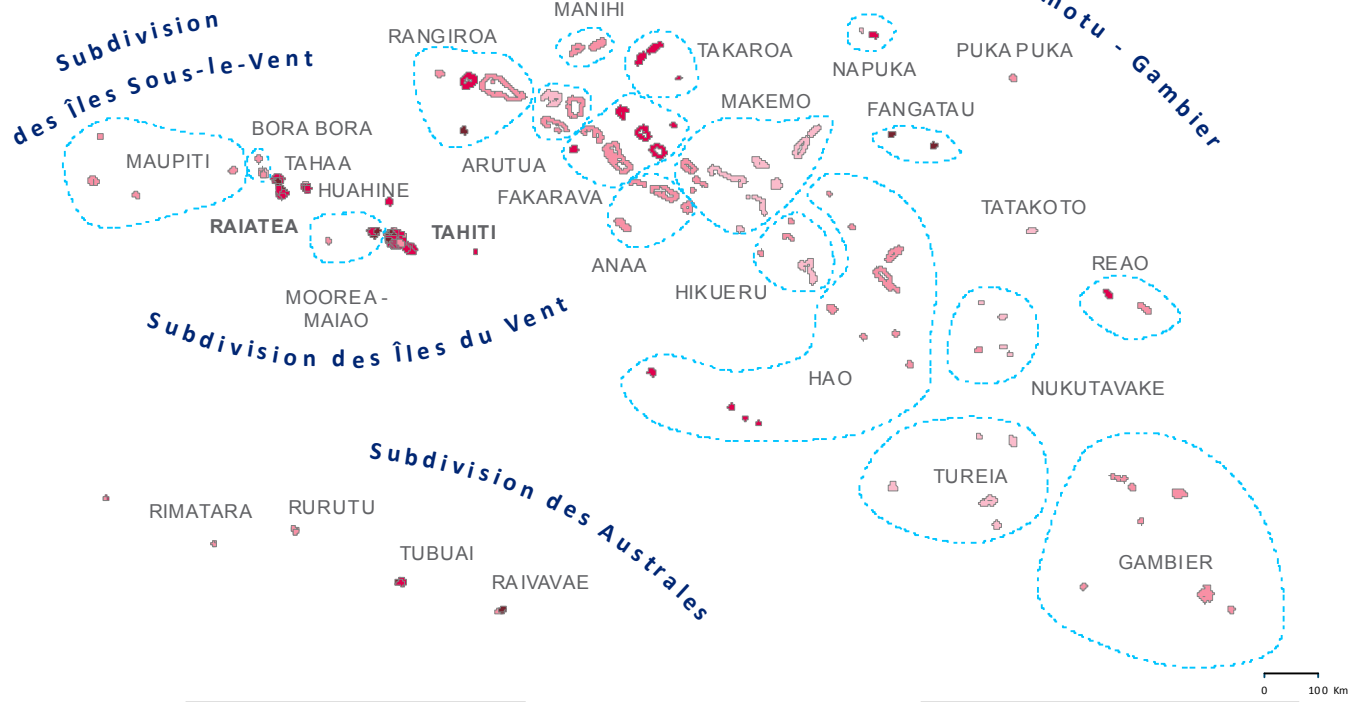

MOOREA

NUKU HIVA

HIVA OA

TAHITI

BORA BORA

HUAHINE

Taux rapporté à la population des 15 ans et plus (en pourcentage)

RANGIROA

TUBUAI

TAHAA

RAIATEA

RURUTU

Taux rapporté à la population des 15 ans et plus (en pourcentage)

MAUPITI

BORA BORA

HUAHINE

TAHAA

TUPAI

MAUPITI

BORA BORA

TAHAA

RAIATEA

HUAHINE

RAIATEA

Taux rapporté à la population des 15 ans et plus (en pourcentage)

Taux rapporté à la population des 15 ans et plus (en pourcentage)

• Moyenne : 10,3 %

RIMATARA

RURUTU

TUBUAI

RAPA

RAIVAVAE