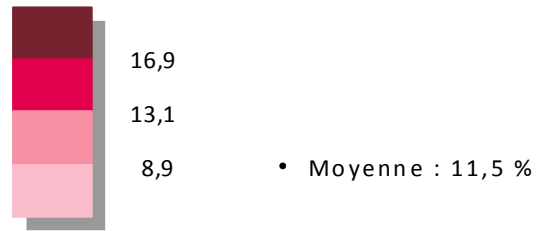

TUBUAI

TAHAA

RAIATEA

RURUTU

Taux rapporté à la population des 15 ans et plus (en pourcentage)

MAUPITI

BORA BORA

HUAHINE

TAHAA

TUPAI

MAUPITI

BORA BORA

TAHAA

RAIATEA

HUAHINE

RAIATEA

Taux rapporté à la population des 15 ans et plus (en pourcentage)

Taux rapporté à la population des 15 ans et plus (en pourcentage)

• Moyenne : 10,3 %

RIMATARA

RURUTU

TUBUAI

RAPA

RAIVAVAE