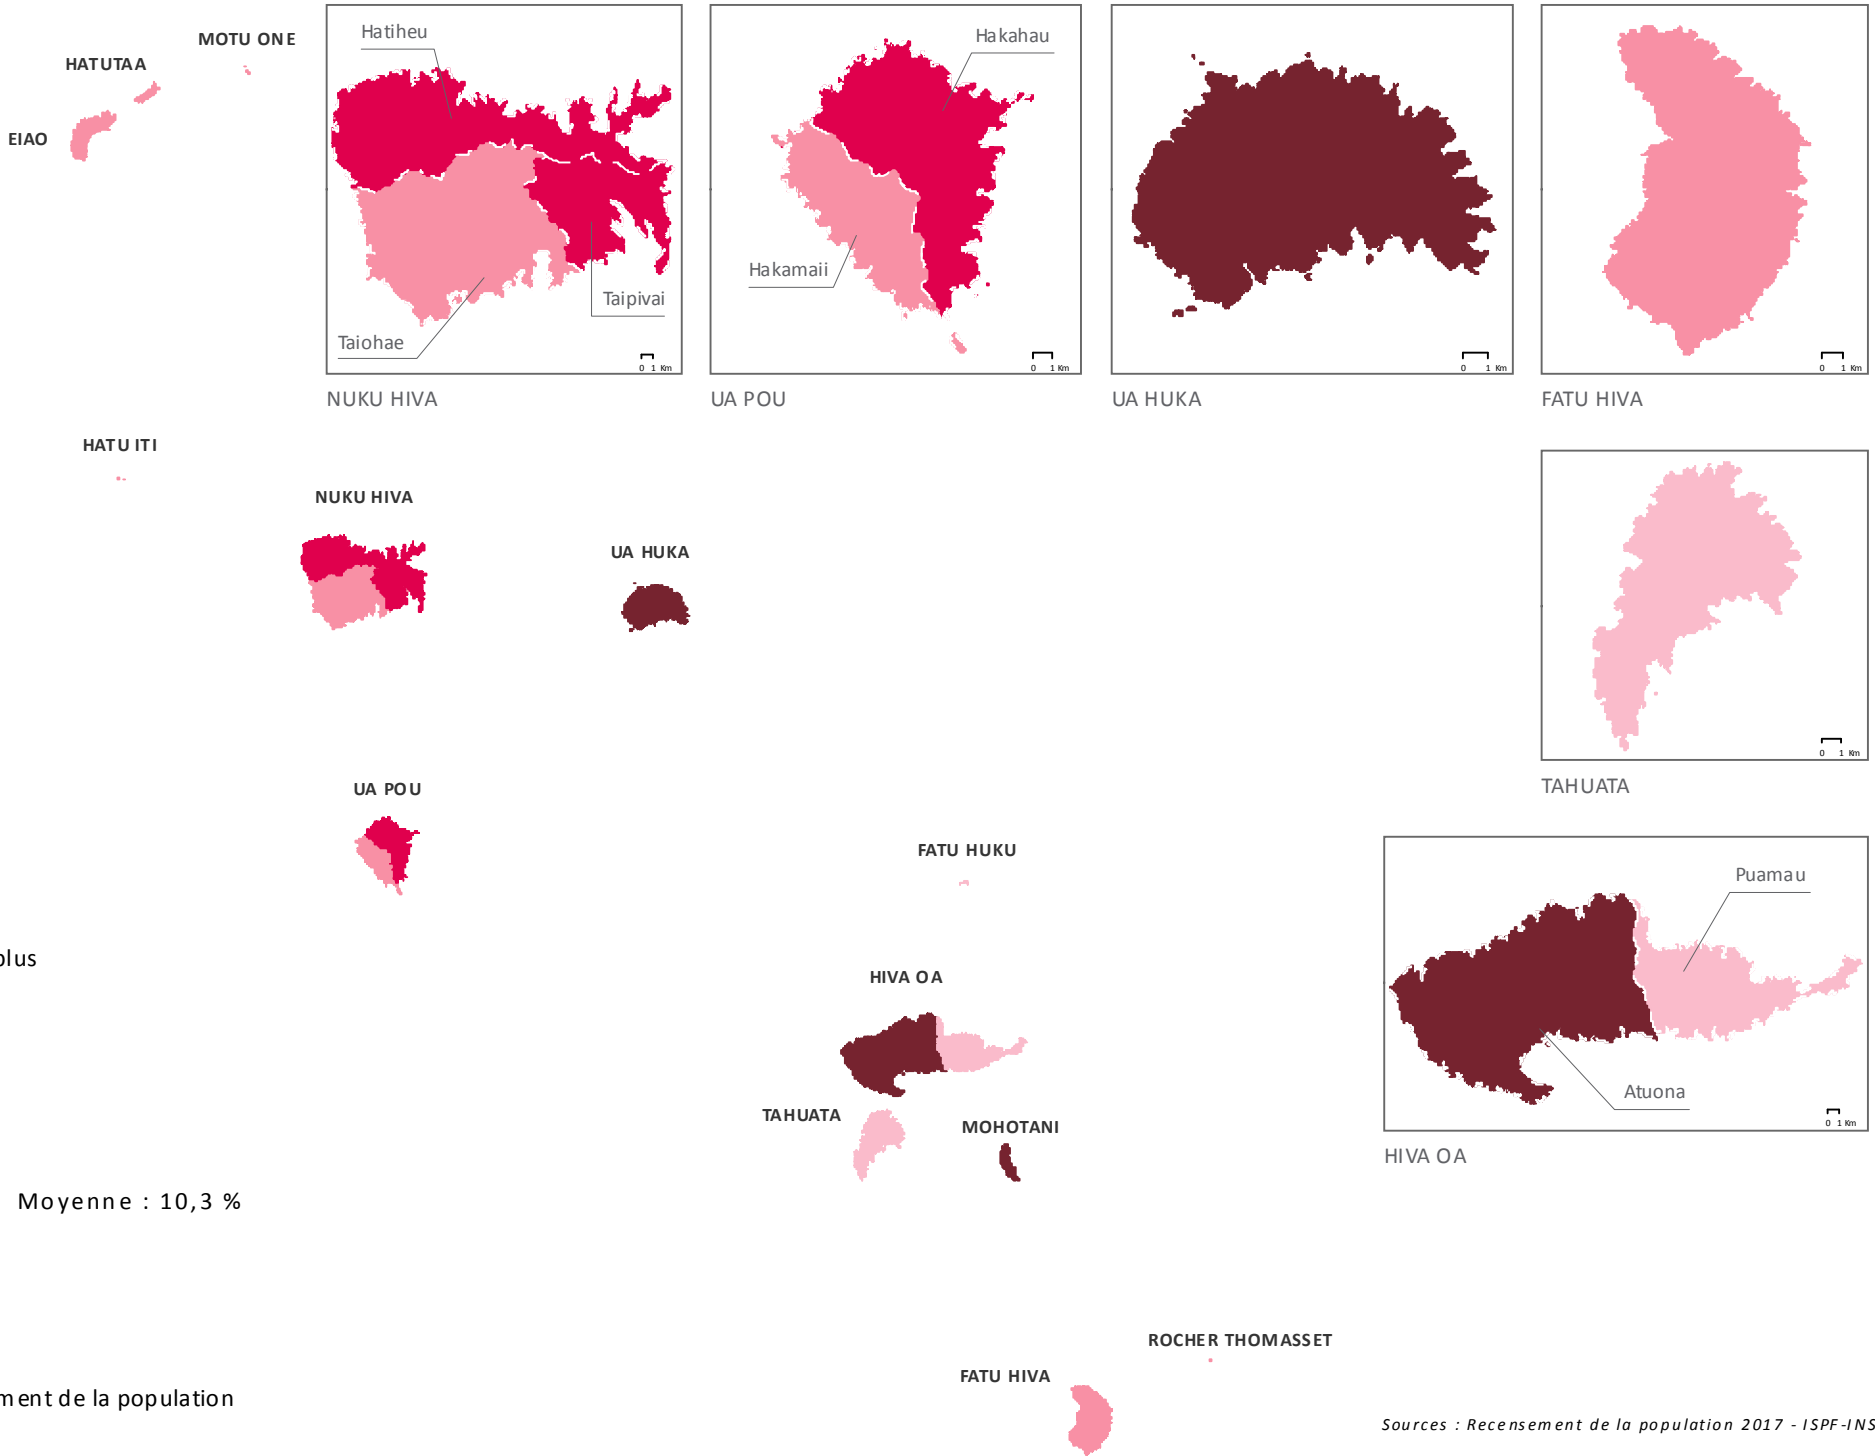

MOOREA

NUKU HIVA

HIVA OA

TAHITI

BORA BORA

HUAHINE

Taux rapporté à la population des 15 ans et plus (en pourcentage)

RANGIROA

TUBUAI

TAHAA

RAIATEA

RURUTU

Taux rapporté à la population des 15 ans et plus (en pourcentage)

MAUPITI

BORA BORA

HUAHINE

TAHAA

TUPAI

MAUPITI

BORA BORA

TAHAA

RAIATEA

HUAHINE

RAIATEA

Taux rapporté à la population des 15 ans et plus (en pourcentage)

Taux rapporté à la population des 15 ans et plus (en pourcentage)

• Moyenne : 10,3 %

RIMATARA

RURUTU

TUBUAI

RAPA

RAIVAVAE