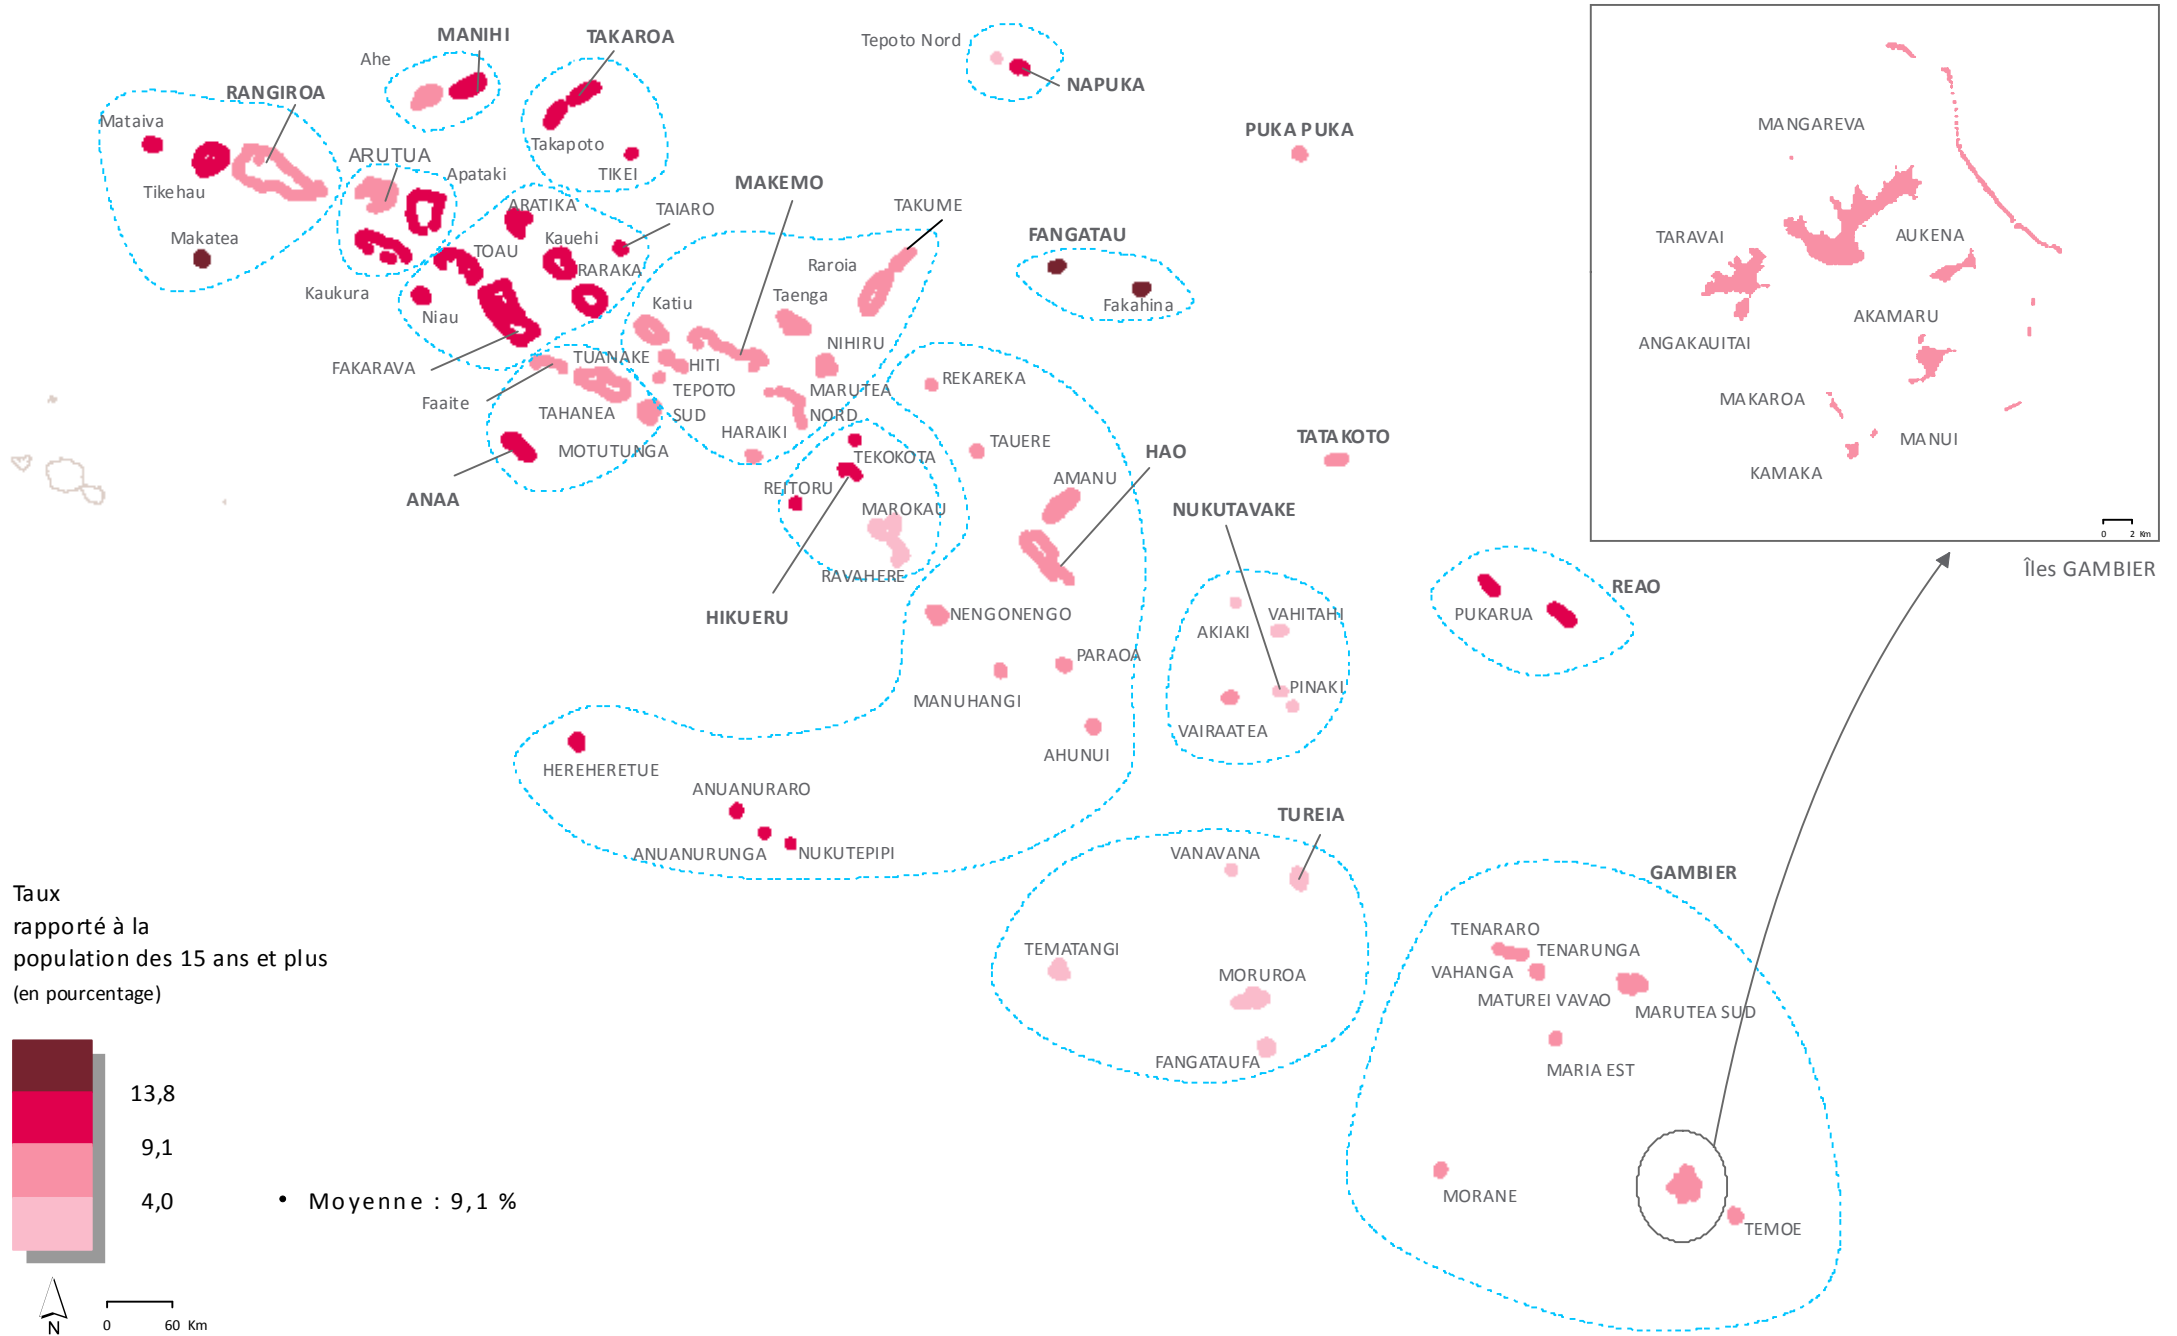

MOOREA

NUKU HIVA

HIVA OA

TAHITI

BORA BORA

HUAHINE

Taux rapporté à la population des 15 ans et plus (en pourcentage)

RANGIROA

TUBUAI

TAHAA

RAIATEA

RURUTU

Taux rapporté à la population des 15 ans et plus (en pourcentage)

MAUPITI

BORA BORA

HUAHINE

TAHAA

TUPAI

MAUPITI

BORA BORA

TAHAA

RAIATEA

HUAHINE

RAIATEA

Taux rapporté à la population des 15 ans et plus (en pourcentage)

Taux rapporté à la population des 15 ans et plus (en pourcentage)

• Moyenne : 10,3 %

RIMATARA

RURUTU

TUBUAI

RAPA

RAIVAVAE