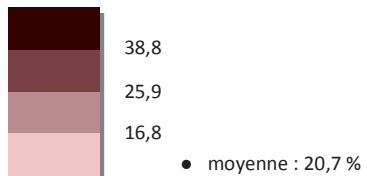

Activité Autres inactifs

MOOREA

TAHITI

TAHAA

RAIATEA

Taux (%) rapporté à la population de 15 ans et plus

HUAHINE

BORA BORA

Activité Autres inactifs

TAHITI

Taux (%) rapporté à la population de 15 ans et plus

● moyenne : 19,1 %

MOOREA

TAIARAPU-EST

TAIARAPU-OUEST