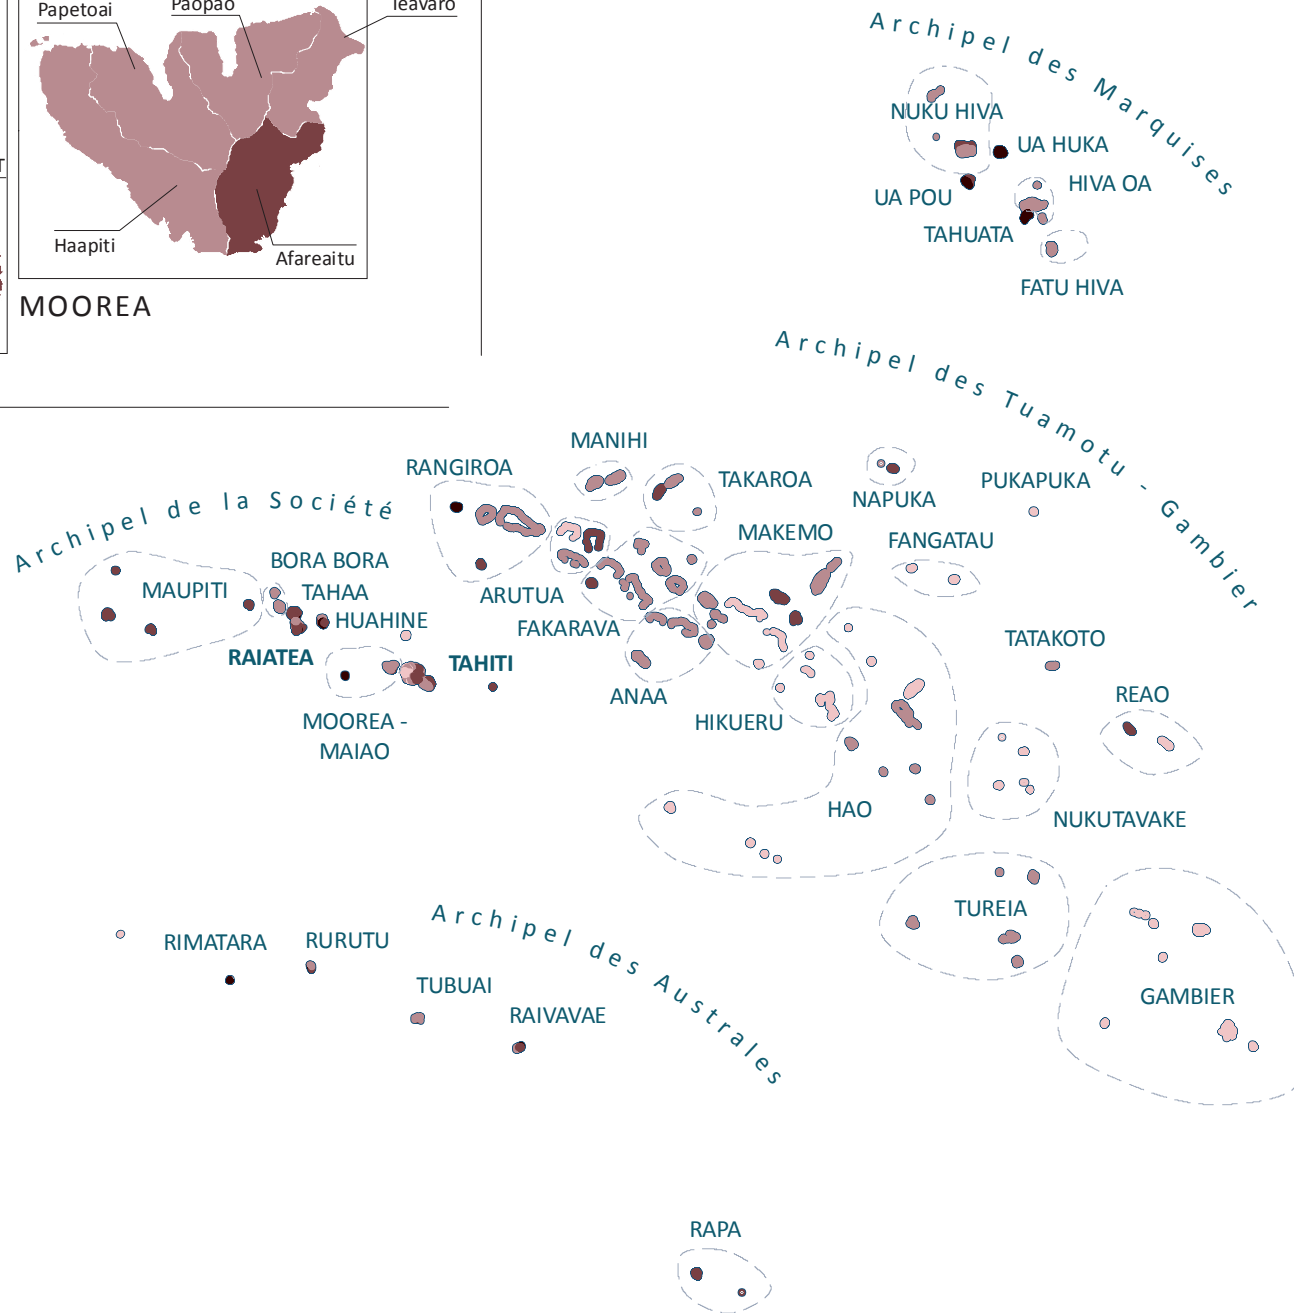

Activité Autres inactifs

MOOREA

TAHITI

TAHAA

RAIATEA

Taux (%) rapporté à la population de 15 ans et plus

HUAHINE

BORA BORA

Activité Autres inactifs

TAHITI

Taux (%) rapporté à la population de 15 ans et plus

● moyenne : 19,1 %

MOOREA

TAIARAPU-EST

TAIARAPU-OUEST