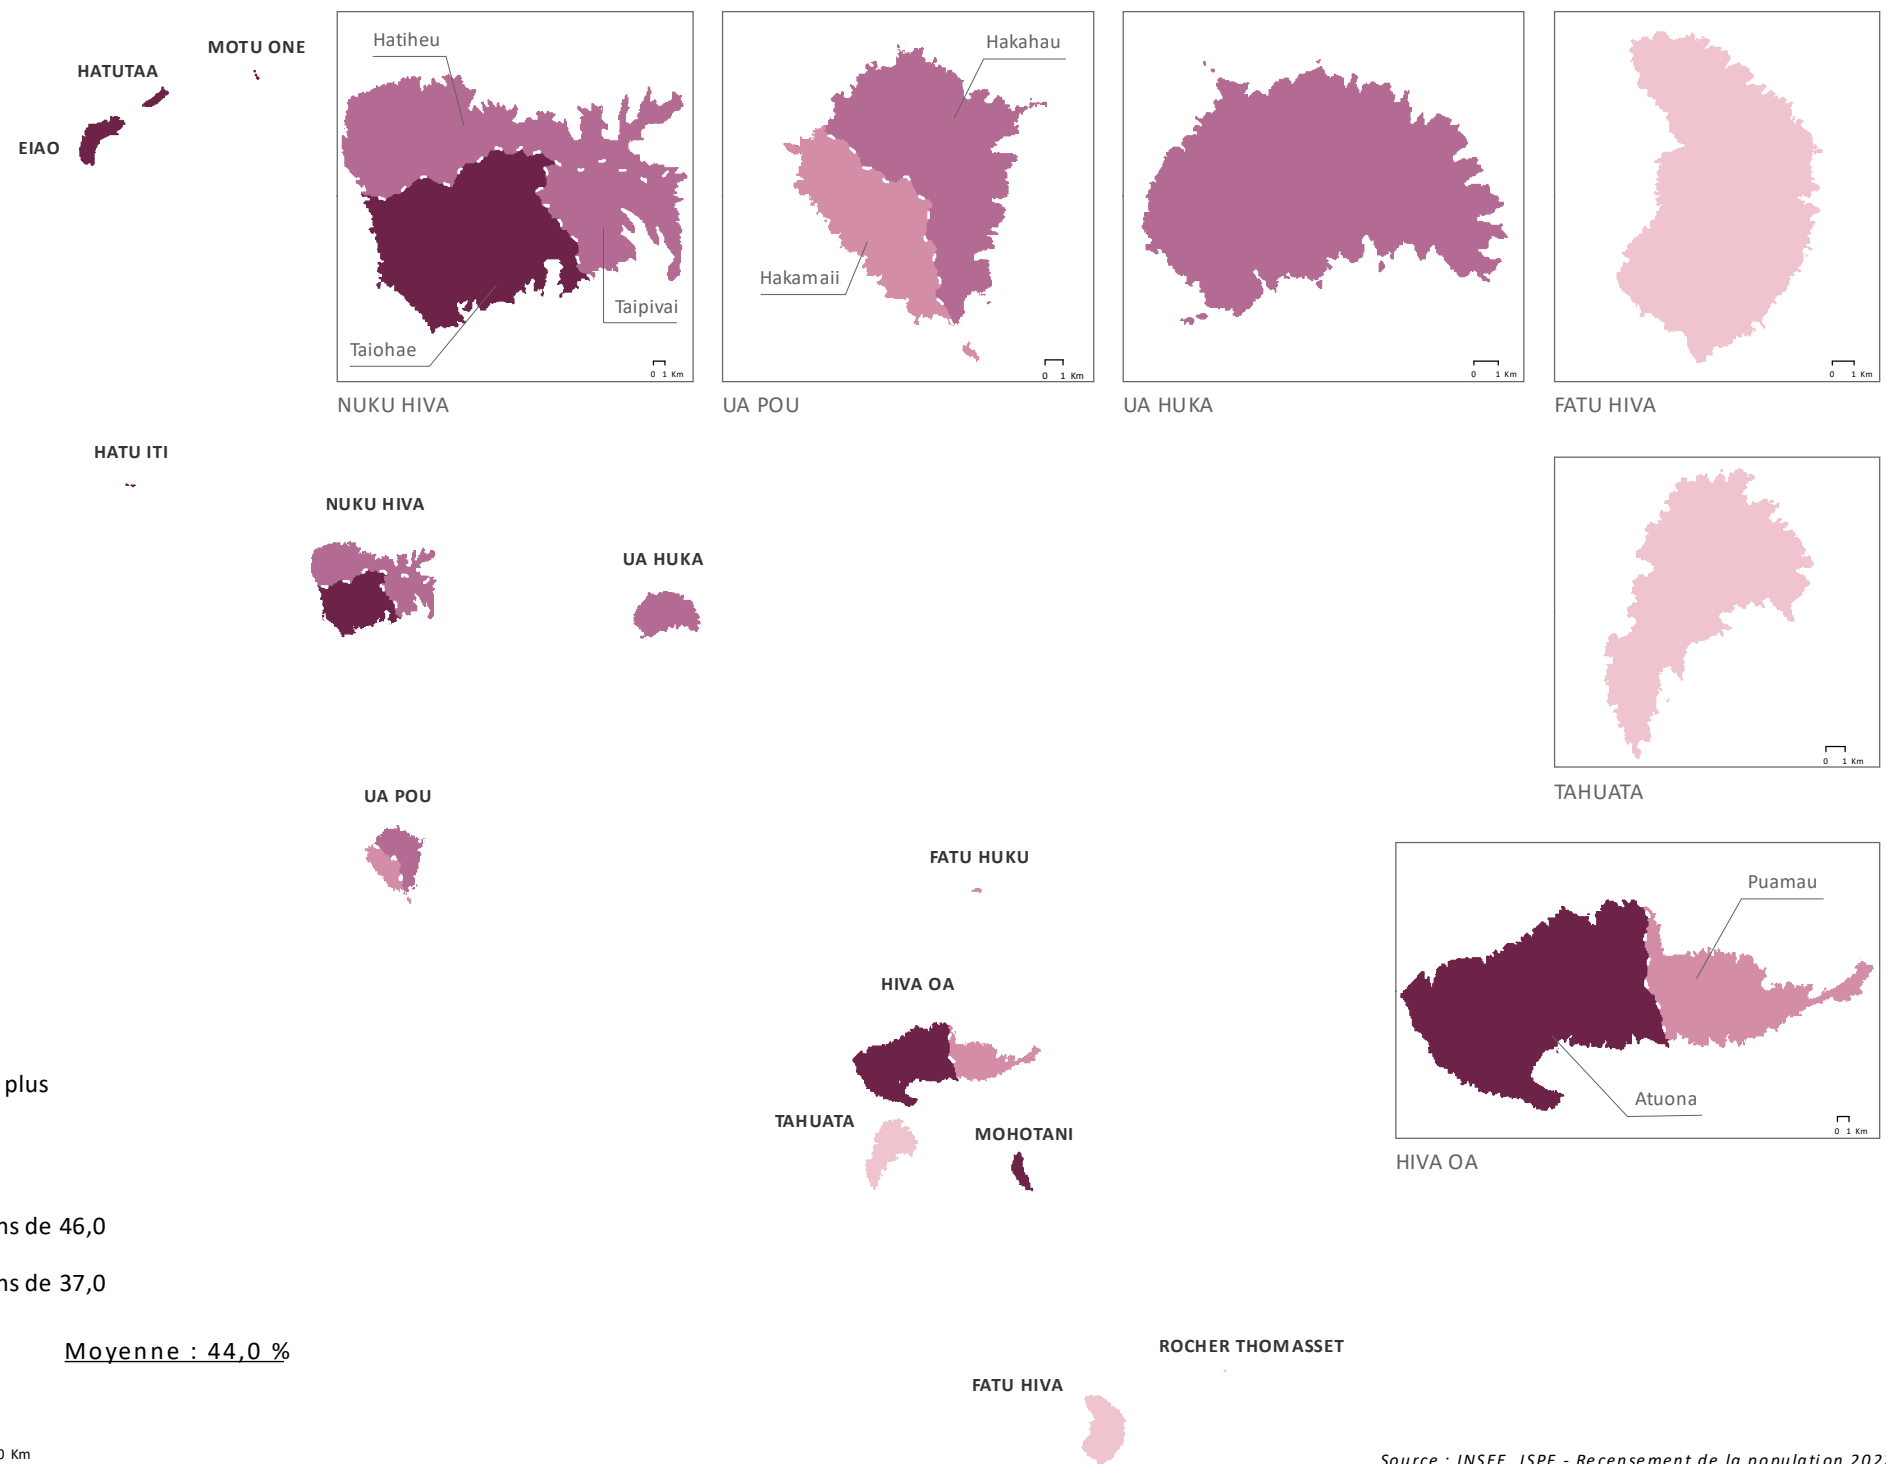

TAHITI

BORA BORA

HUAHINE

Taux rapporté à la population des 15 ans et plus (en pourcentage)

MOOREA

RURUTU

NUKU HIVA

HIVA OA

RANGIROA

Îles GAMBIER

TUBUAI

0 100 Km

MAUPITI

BORA BORA

HUAHINE

TAHAA

TUPAI

MAUPITI

BORA BORA

TAHAA

RAIATEA

HUAHINE

Taux rapporté à la population des 15 ans et plus (en pourcentage)

Taux rapporté à la population des 15 ans et plus (en pourcentage)

RAIVAVAE

Taux rapporté à la population des 15 ans et plus (en pourcentage)

0 10 Km