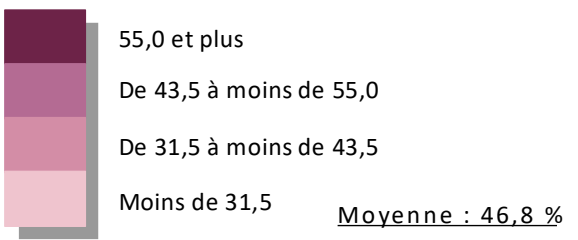

TAHITI

BORA BORA

HUAHINE

Taux rapporté à la population des 15 ans et plus (en pourcentage)

MOOREA

RURUTU

NUKU HIVA

HIVA OA

RANGIROA

Îles GAMBIER

TUBUAI

0 100 Km

MAUPITI

BORA BORA

HUAHINE

TAHAA

TUPAI

MAUPITI

BORA BORA

TAHAA

RAIATEA

HUAHINE

Taux rapporté à la population des 15 ans et plus (en pourcentage)

Taux rapporté à la population des 15 ans et plus (en pourcentage)