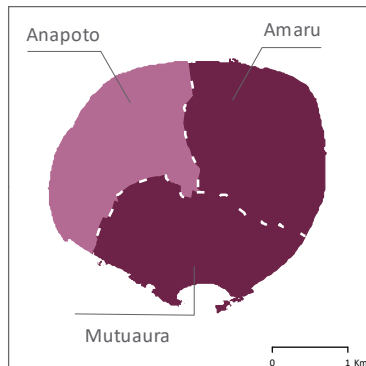

TAHITI

BORA BORA

HUAHINE

Taux rapporté à la population des 15 ans et plus (en pourcentage)

MOOREA

RURUTU

NUKU HIVA

HIVA OA

RANGIROA

Îles GAMBIER

TUBUAI

0 100 Km

MAUPITI

BORA BORA

HUAHINE

TAHAA

TUPAI

MAUPITI

BORA BORA

TAHAA

RAIATEA

HUAHINE

Taux rapporté à la population des 15 ans et plus (en pourcentage)

Taux rapporté à la population des 15 ans et plus (en pourcentage)

RIMATARA

RURUTU

TUBUAI

RAPA

RIMATARA

RURUTU

TUBUAI

RAIVAVAE