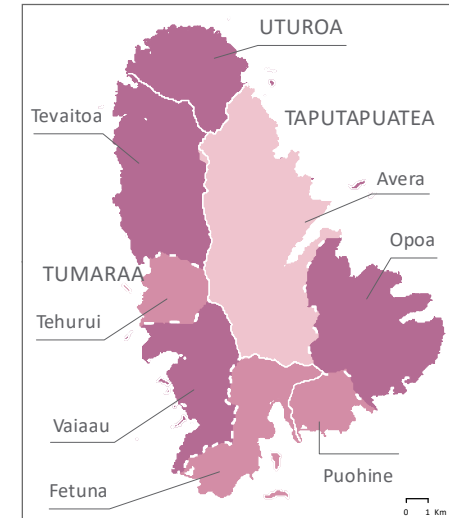

RANGIROA

Îles GAMBIER

TUBUAI

0 100 Km

MAUPITI

BORA BORA

HUAHINE

TAHAA

TUPAI

MAUPITI

BORA BORA

TAHAA

RAIATEA

HUAHINE

Taux rapporté à la population des 15 ans et plus (en pourcentage)

Taux rapporté à la population des 15 ans et plus (en pourcentage)

RIMATARA

RURUTU

TUBUAI

RAPA

RIMATARA

RURUTU

TUBUAI

RAIVAVAE

RAIVAVAE

Taux rapporté à la population des 15 ans et plus (en pourcentage)

0 10 Km