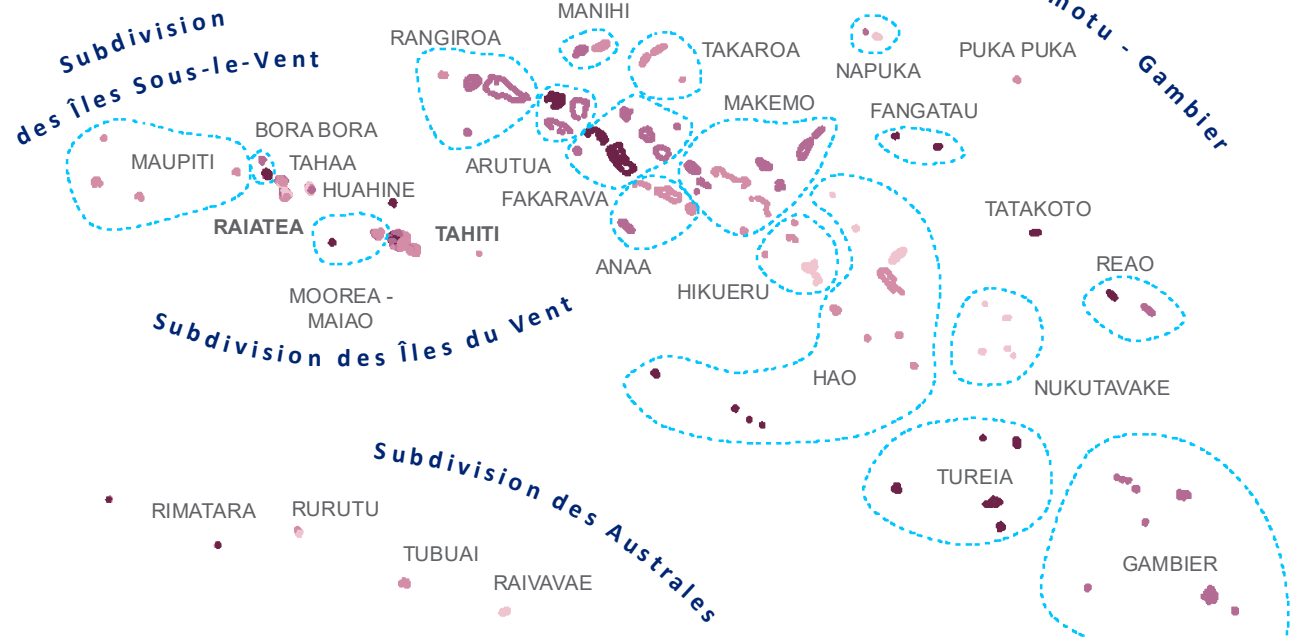

TAHITI

BORA BORA

HUAHINE

Taux rapporté à la population des 15 ans et plus (en pourcentage)

MOOREA

RURUTU

NUKU HIVA

HIVA OA

RANGIROA

Îles GAMBIER

TUBUAI

0 100 Km

MAUPITI

BORA BORA

HUAHINE

TAHAA

TUPAI

MAUPITI

BORA BORA

TAHAA

RAIATEA

HUAHINE

Taux rapporté à la population des 15 ans et plus (en pourcentage)

Taux rapporté à la population des 15 ans et plus (en pourcentage)

RIMATARA

RURUTU

TUBUAI

RAPA

RIMATARA

RURUTU

TUBUAI

RAIVAVAE