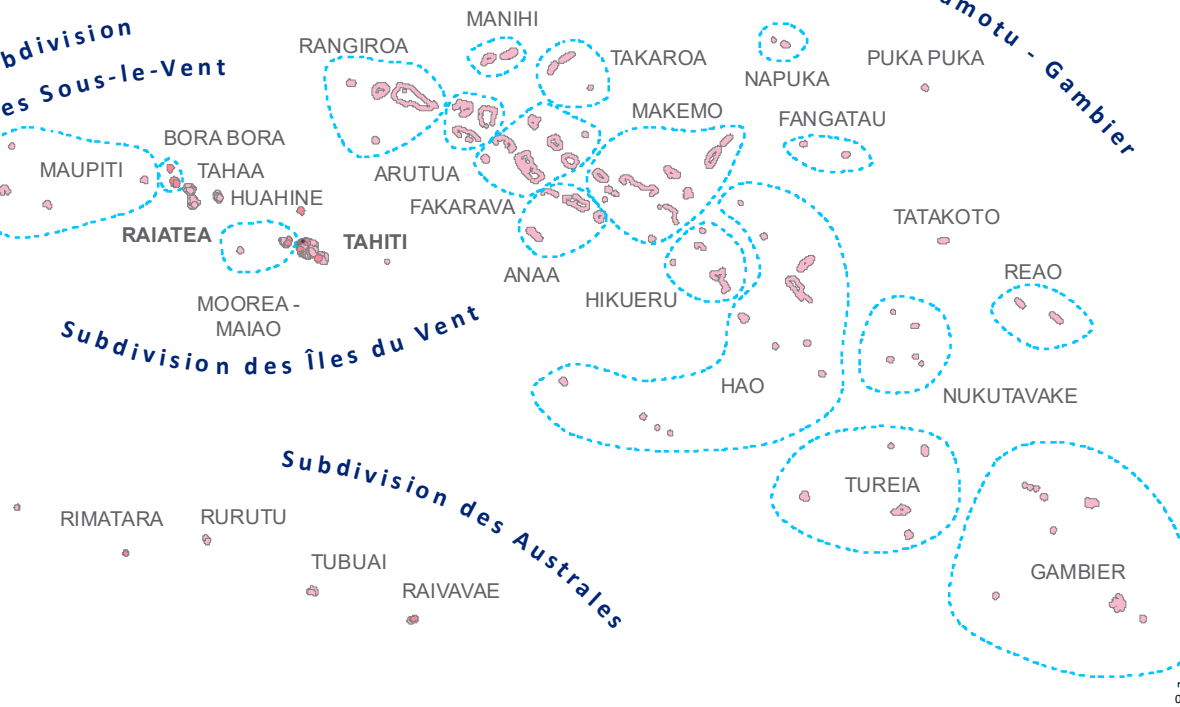

TAHITI

BORA BORA

HUAHINE

Moyenne du nombre d'habitants (en nombre)

Moyenne : 76

MOOREA

Subdivision des îles Sous-le-Vent

Subdivision des îles du Vent

Subdivision des Australes

Subdivision des Marquises

Subdivision des Tuamotu - Gambier

0 100 Km

NUKU HIVA

HIVA OA

RANGIROA

Îles GAMBIER

RAIATEA

RURUTU

TUBUAI

Moyenne du nombre d'habitants (en nombre)

- 3 000 et plus
- De 1 700 à moins de 3 000
- De 900 à moins de 1 700
- Moins de 900

**Moyenne : 572**

MAUPITI

BORA BORA

HUAHINE

TAHAA

BORA BORA

TAHAA

RAIATEA

RAIATEA

HUAHINE

Moyenne du nombre d'habitants (en nombre)