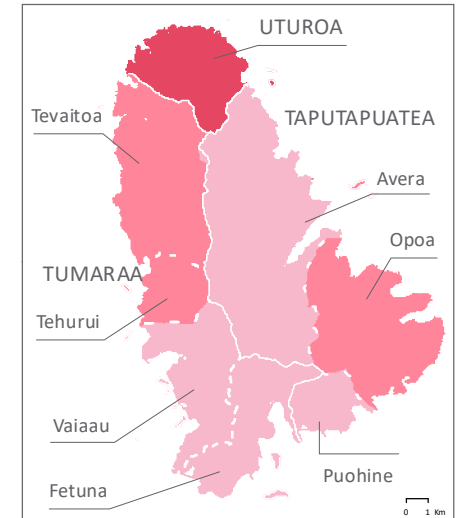

TAHITI

BORA BORA

HUAHINE

Moyenne du nombre d'habitants (en nombre)

Moyenne : 76

MOOREA

Subdivision des îles Sous-le-Vent

Subdivision des îles du Vent

RAIATEA

RURUTU

TUBUAI

Moyenne du nombre d'habitants (en nombre)

- 3 000 et plus
- De 1 700 à moins de 3 000
- De 900 à moins de 1 700
- Moins de 900

**Moyenne : 572**

MAUPITI

BORA BORA

HUAHINE

TAHAA

BORA BORA

TAHAA

RAIATEA

RAIATEA

HUAHINE

Moyenne du nombre d'habitants (en nombre)

Moyenne : 89

RIMATARA

RURUTU

TUBUAI

RAPA

RAIVAVAE

RAIVAVAE

Moyenne du nombre d'habitants (en nombre)