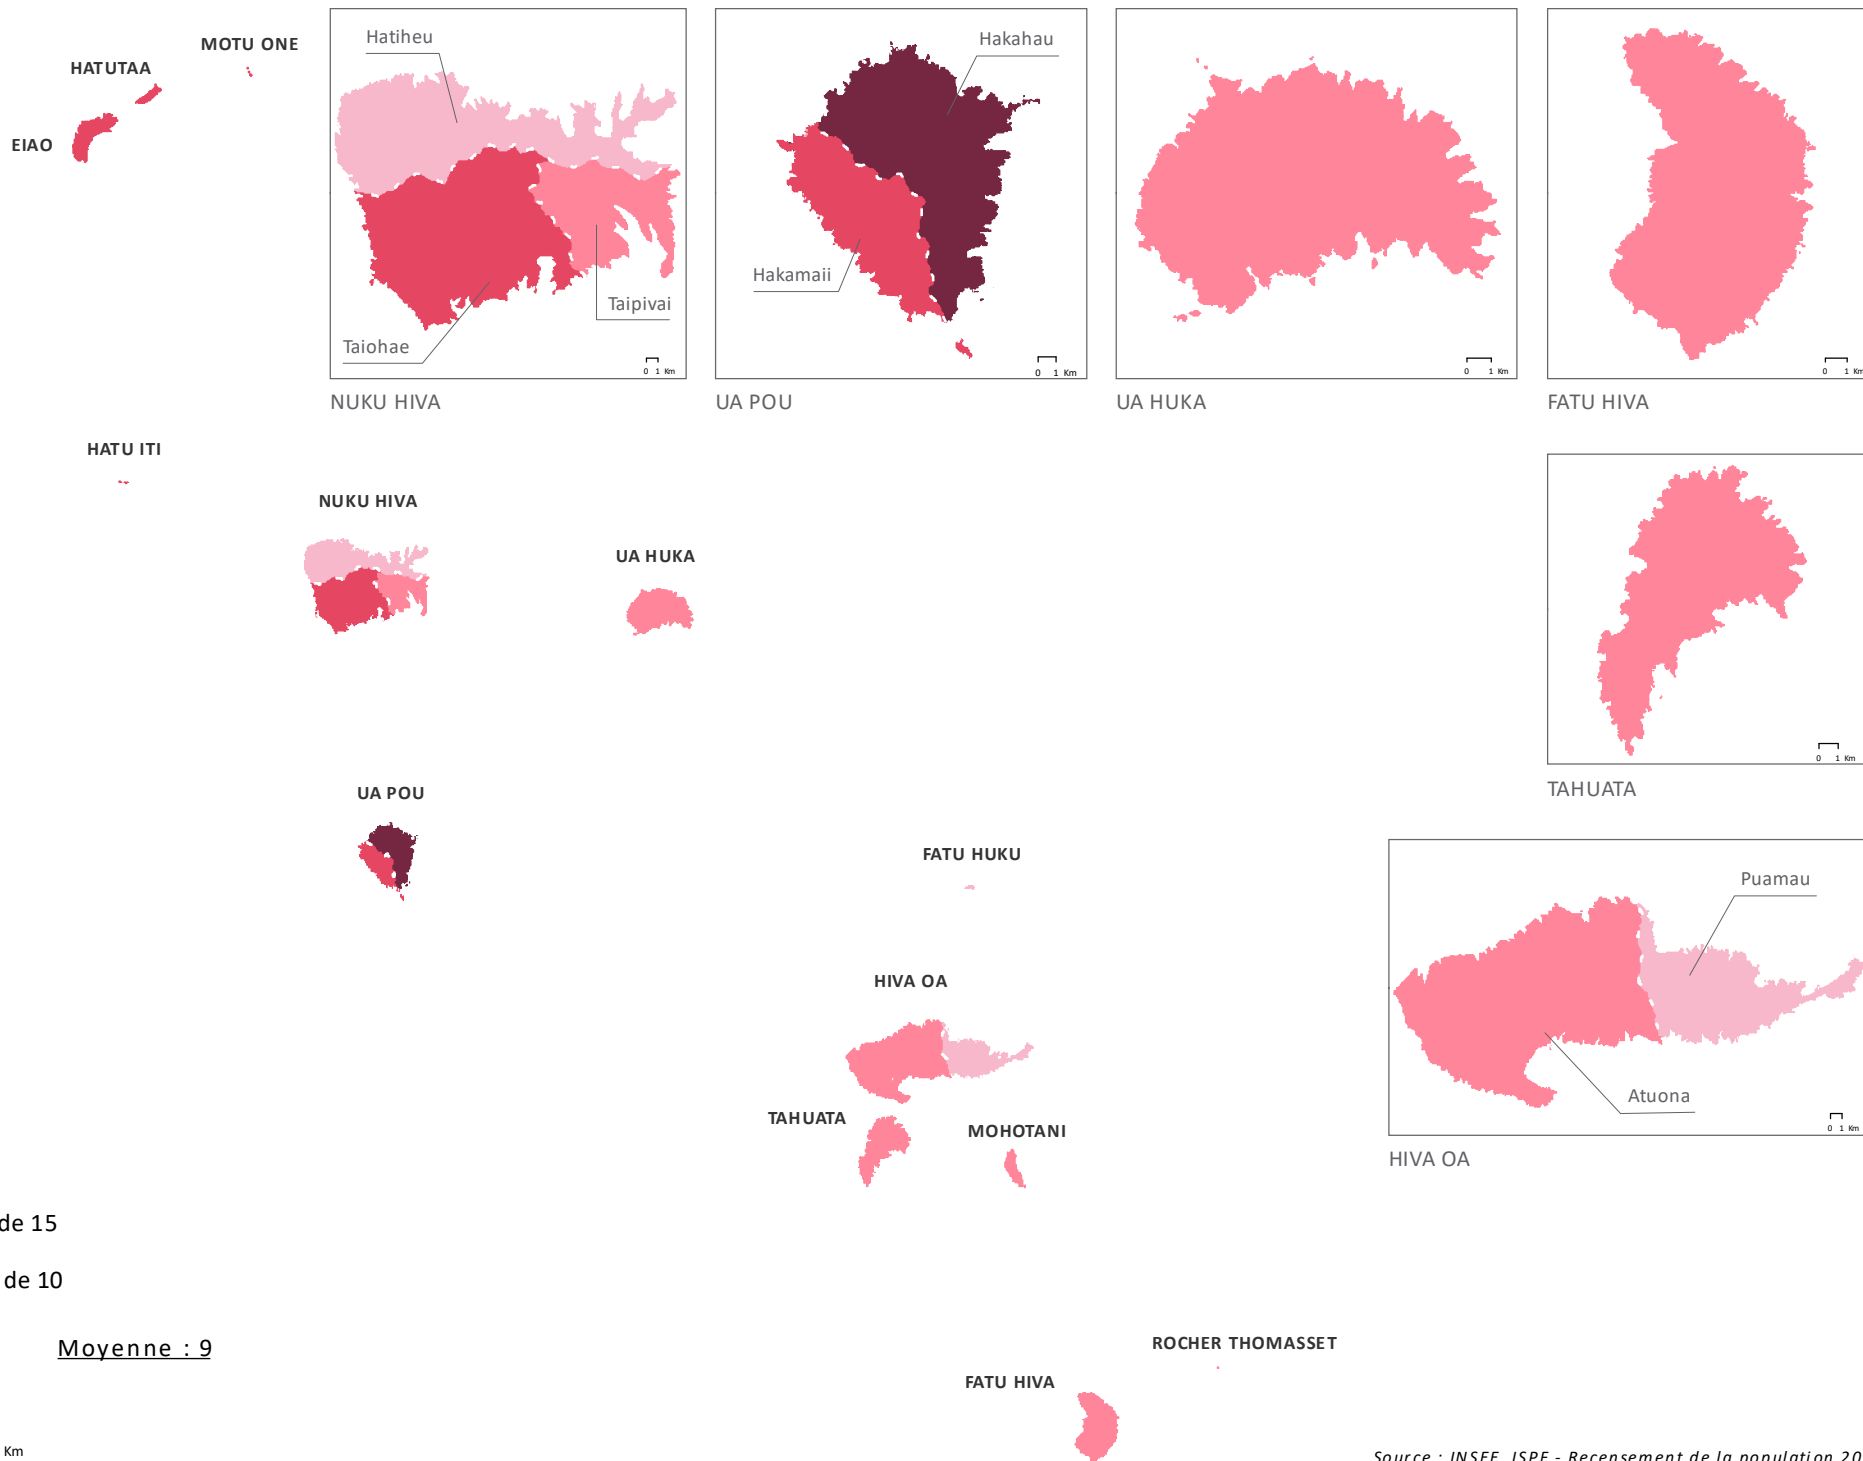

TAHITI

BORA BORA

HUAHINE

Moyenne du nombre d'habitants (en nombre)

Moyenne : 76

MOOREA

Subdivision des îles Sous-le-Vent

Subdivision des îles du Vent

RAIATEA

RURUTU

TUBUAI

Moyenne du nombre d'habitants (en nombre)

- 3 000 et plus
- De 1 700 à moins de 3 000
- De 900 à moins de 1 700
- Moins de 900

**Moyenne : 572**

MAUPITI

BORA BORA

HUAHINE

TAHAA

BORA BORA

TAHAA

RAIATEA

RAIATEA

HUAHINE

Moyenne du nombre d'habitants (en nombre)

Moyenne : 89

RIMATARA

RURUTU

TUBUAI

RAPA

RAIVAVAE

RAIVAVAE

Moyenne du nombre d'habitants (en nombre)