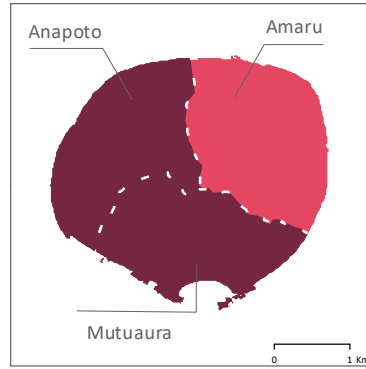

TAHITI

BORA BORA

HUAHINE

Moyenne du nombre d'habitants (en nombre)

Moyenne : 76

MOOREA

Subdivision des îles Sous-le-Vent

Subdivision des îles du Vent

RAIATEA

RURUTU

TUBUAI

Moyenne du nombre d'habitants (en nombre)

- 3 000 et plus
- De 1 700 à moins de 3 000
- De 900 à moins de 1 700
- Moins de 900

**Moyenne : 572**

MAUPITI

BORA BORA

HUAHINE

TAHAA

BORA BORA

TAHAA

RAIATEA

RAIATEA

HUAHINE

Moyenne du nombre d'habitants (en nombre)

Moyenne : 89

RIMATARA

RURUTU

TUBUAI

RAPA

RAIVAVAE

RAIVAVAE

Moyenne du nombre d'habitants (en nombre)