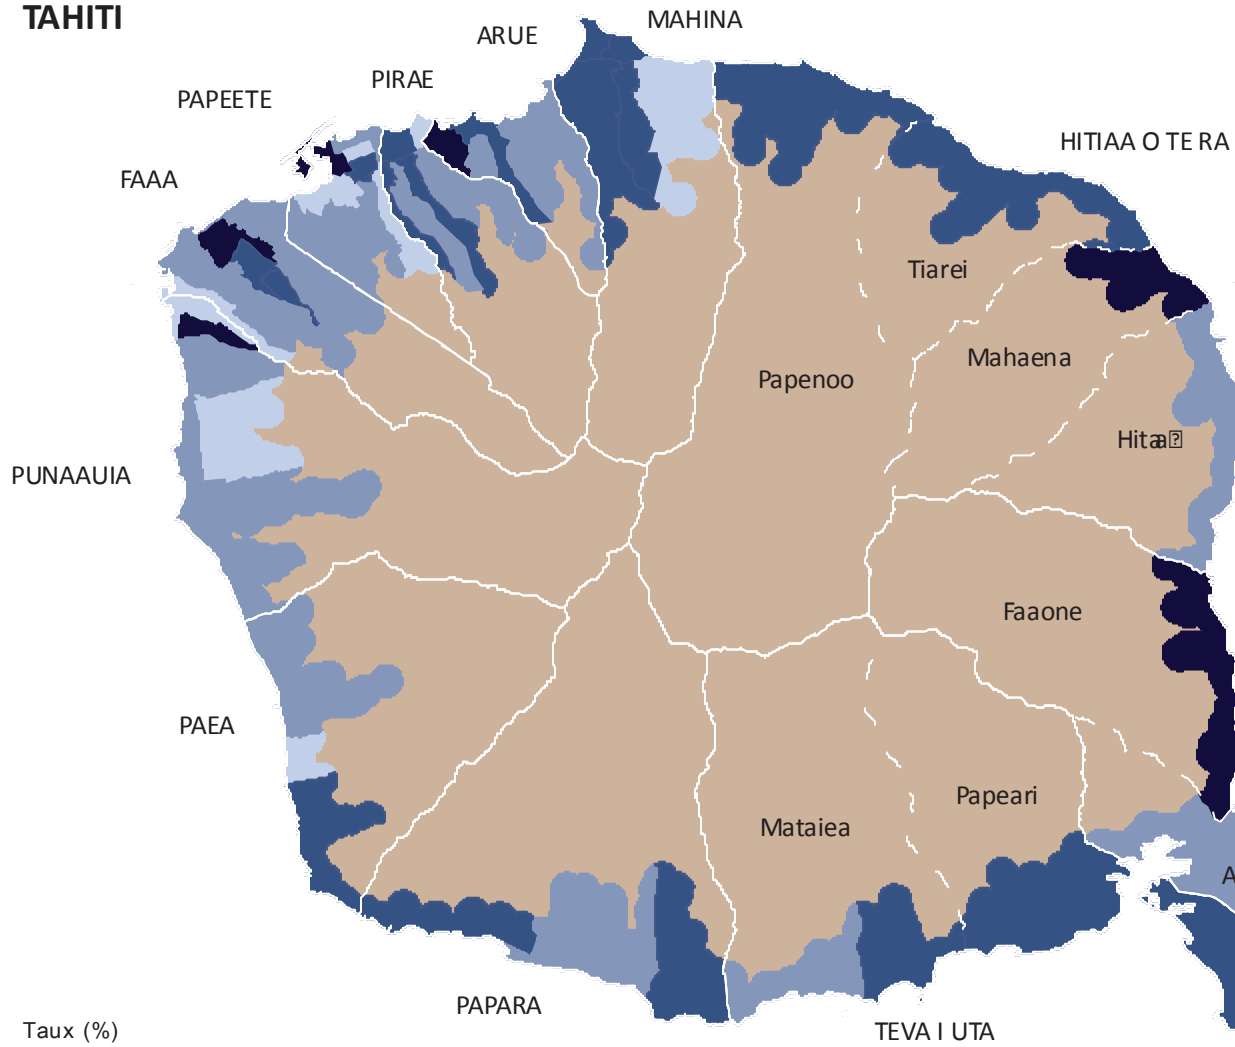

Population Hommes

TAHITI

Taux (%)
rapporté à la population globale

● moyenne : 50,8 %

MOOREA