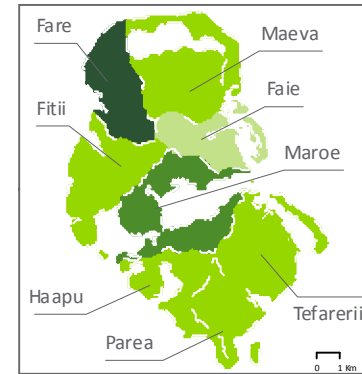

MAUPITI

BORA BORA

HUAHINE

TAHAA

TUPAI

MAUPITI

BORA BORA

TAHAA

RAIATEA

HUAHINE

RAIATEA

Taux rapporté à la population globale (en pourcentage)

8,5

5,1

2,7

• Moyenne : 8,2 %