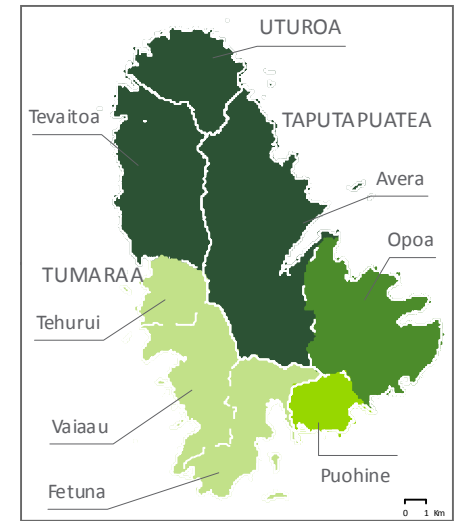

MAUPITI

BORA BORA

HUAHINE

TAHAA

TUPAI

MAUPITI

BORA BORA

TAHAA

RAIATEA

HUAHINE

RAIATEA

Taux rapporté à la population globale (en pourcentage)

8,5

5,1

2,7

• Moyenne : 8,2 %

0 5 km

2017 Recensement de la population