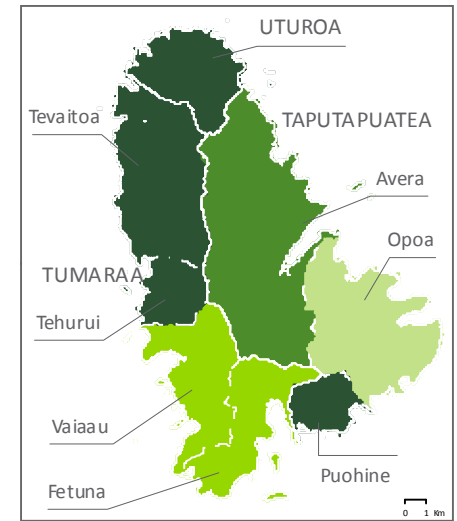

MAUPITI

BORA BORA

HUAHINE

TAHAA

TUPAI

BORA BORA

TAHAA

RAIATEA

RAIATEA

HUAHINE

MAUPITI

Taux rapporté à la population des 5 ans et plus (en pourcentage)

12,2

9,2

6,7

• Moyenne : 9,8 %