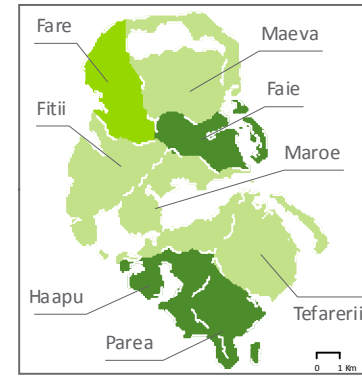

MAUPITI

BORA BORA

HUAHINE

TAHAA

TUPAI

BORA BORA

TAHAA

RAIATEA

RAIATEA

HUAHINE

MAUPITI

Taux rapporté à la population des 5 ans et plus (en pourcentage)

12,2

9,2

6,7

• Moyenne : 9,8 %