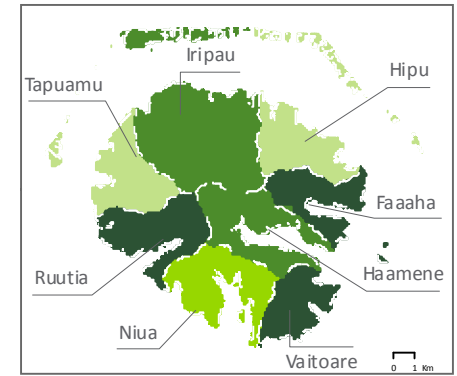

MAUPITI

BORA BORA

HUAHINE

TAHAA

TUPAI

BORA BORA

TAHAA

RAIATEA

RAIATEA

HUAHINE

MAUPITI

Taux rapporté à la population des 5 ans et plus (en pourcentage)

12,2

9,2

6,7

• Moyenne : 9,8 %