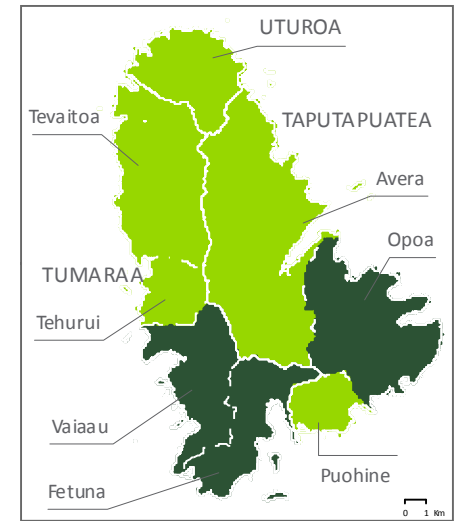

MAUPITI

BORA BORA

HUAHINE

TAHAA

TUPAI

MAUPITI

BORA BORA

TAHAA

RAIATEA

RAIATEA

HUAHINE

Taux rapporté à la population des 5 ans et plus (en pourcentage)

• Moyenne : 77,2 %