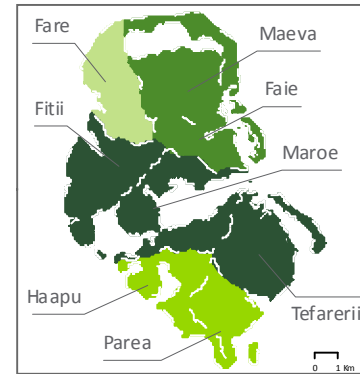

MAUPITI

BORA BORA

HUAHINE

TAHAA

TUPAI

MAUPITI

BORA BORA

TAHAA

RAIATEA

RAIATEA

HUAHINE

Taux rapporté à la population des 5 ans et plus (en pourcentage)

• Moyenne : 77,2 %