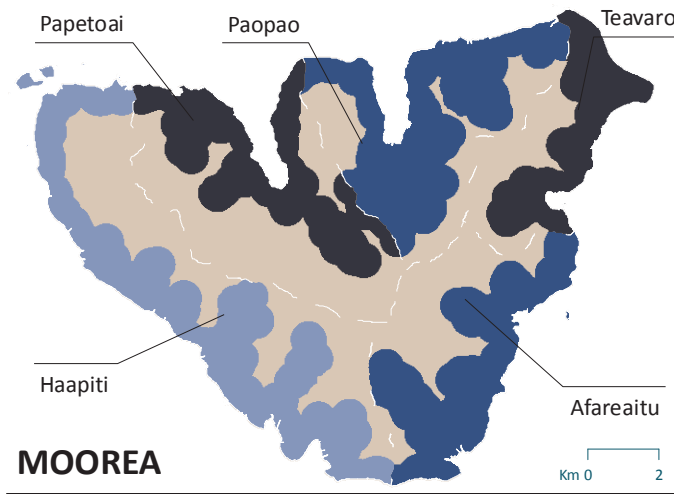

Population Personnes célibataires

TAHITI

Taux (%)
rapporté à la population de 15 ans et plus

● moyenne : 59,7 %

MOOREA