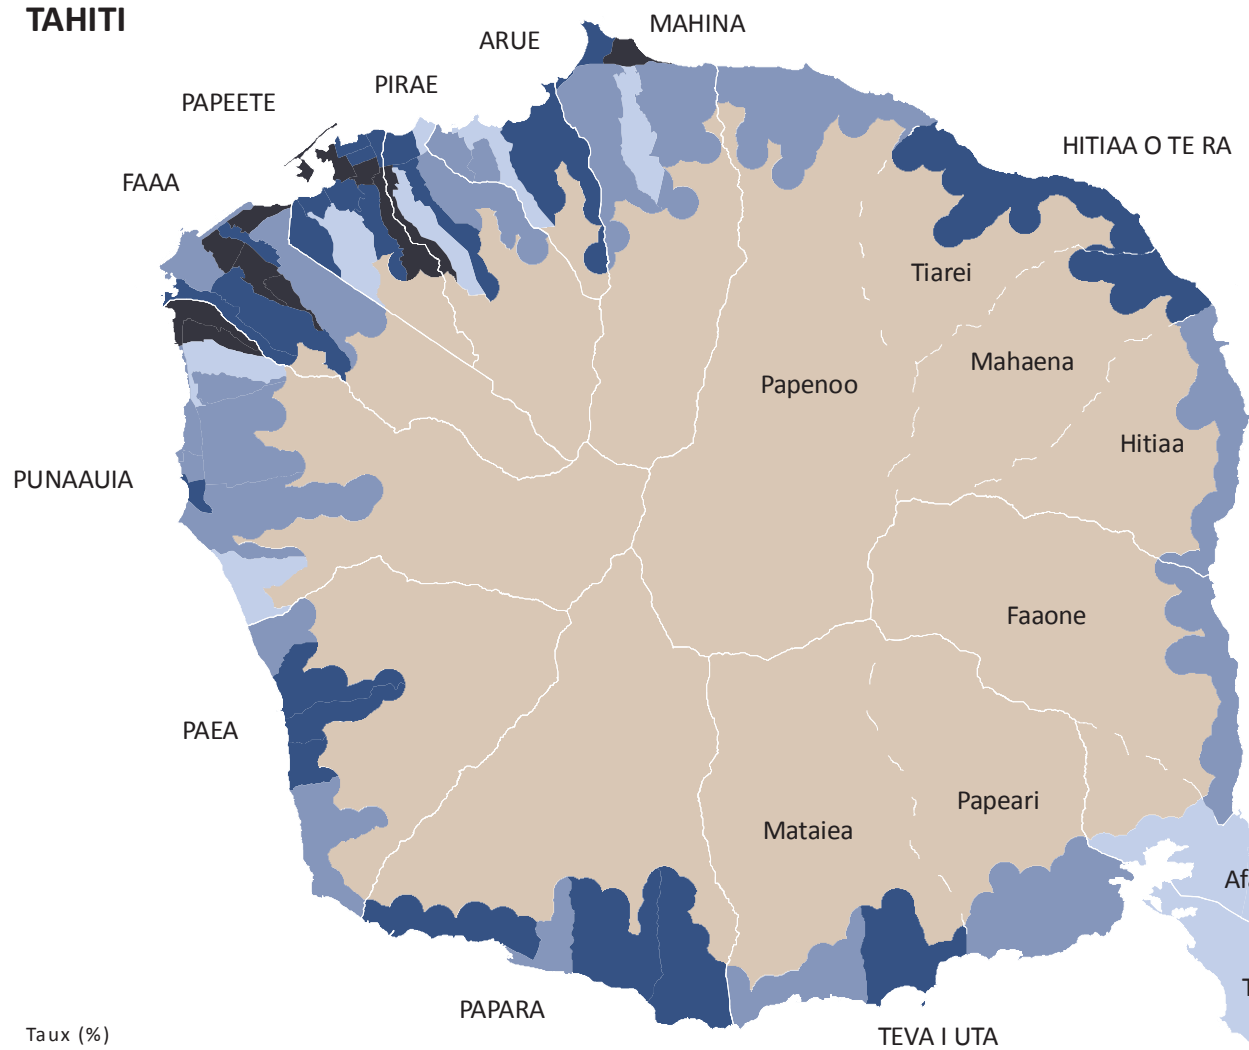

Population Personnes célibataires

TAHITI

Taux (%)
rapporté à la population de 15 ans et plus

● moyenne : 59,7 %

MOOREA