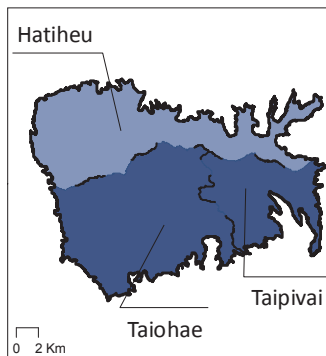

Population Hommes

NUKU HIVA

UA POU

UA HUKA

FATU HIVA

NUKU HIVA

UA HUKA

UA POU

HIVA OA

FATU HUKU

HIVA OA

TAHUATA

MOHOTANI

TAHUATA

Taux (%)
rapporté à la population globale

● moyenne : 52,9 %

FATU HIVA

ROCHER THOMASSET