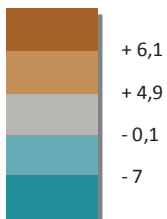

# Rétrospective Variation de la population entre 2002 et 2007

NUKU HIVA

UA POU

UA HUKA

FATU HIVA

NUKU HIVA

UA HUKA

UA POU

HIVA OA

FATU HUKA

HIVA OA

TAHUATA

MOHOTANI

TAHUATA

Variation en %

● moyenne : + 1,3 %