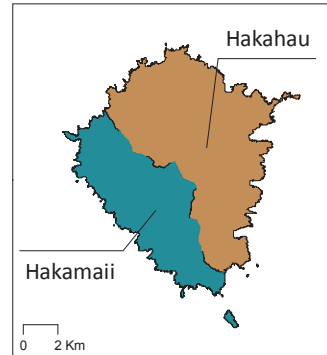

# Rétrospective Variation de la population entre 2002 et 2007

NUKU HIVA

UA POU

UA HUKA

FATU HIVA

NUKU HIVA

UA HUKA

UA POU

HIVA OA

FATU HUKA

HIVA OA

TAHUATA

MOHOTANI

TAHUATA

Variation en %

● moyenne : + 1,3 %

FATU HIVA

ROCHER THOMASSET