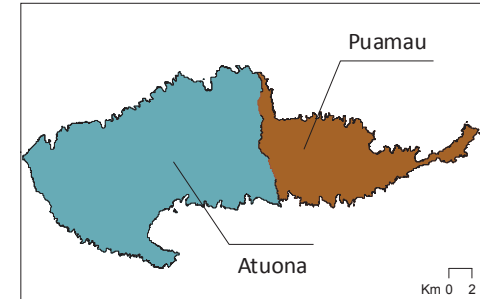

# Rétrospective Variation de la population entre 2002 et 2007

NUKU HIVA

UA POU

UA HUKA

FATU HIVA

NUKU HIVA

UA HUKA

UA POU

HIVA OA

FATU HUKA

HIVA OA

TAHUATA

MOHOTANI

TAHUATA

Variation en %

● moyenne : + 1,3 %

FATU HIVA

ROCHER THOMASSET