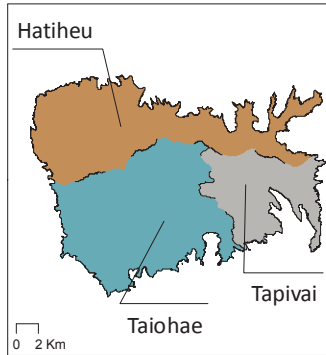

# Rétrospective Variation de la population entre 2002 et 2007

NUKU HIVA

UA POU

UA HUKA

FATU HIVA

NUKU HIVA

UA HUKA

UA POU

HIVA OA

FATU HUKA

HIVA OA

TAHUATA

MOHOTANI

TAHUATA

Variation en %

● moyenne : + 1,3 %

FATU HIVA

ROCHER THOMASSET