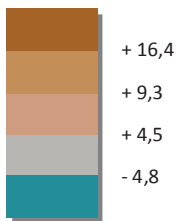

Rétrospective Variation de la population entre 2002 et 2007

MAUPITI

BORA BORA

HUAHINE

TAHAA

TUPAI

MAUPITI

BORA BORA

TAHAA

RAIATEA

HUAHINE

Variation en %

● moyenne : + 9,4 %