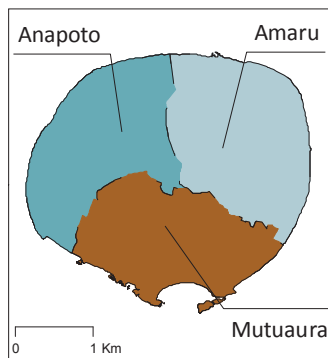

Rétrospective Variation de la population entre 2002 et 2007

RIMATARA

RURUTU

TUBUAI

RAPA

RURUTU

RIMATARA

RAIVAVAE

RAIVAVAE

Variation en %

● moyenne : - 0,4 %