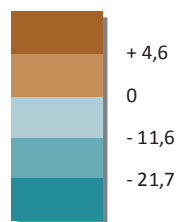

Rétrospective Variation de la population entre 2002 et 2007

RIMATARA

RURUTU

TUBUAI

RAPA

RURUTU

RIMATARA

RAIVAVAE

RAIVAVAE

Variation en %

● moyenne : - 0,4 %