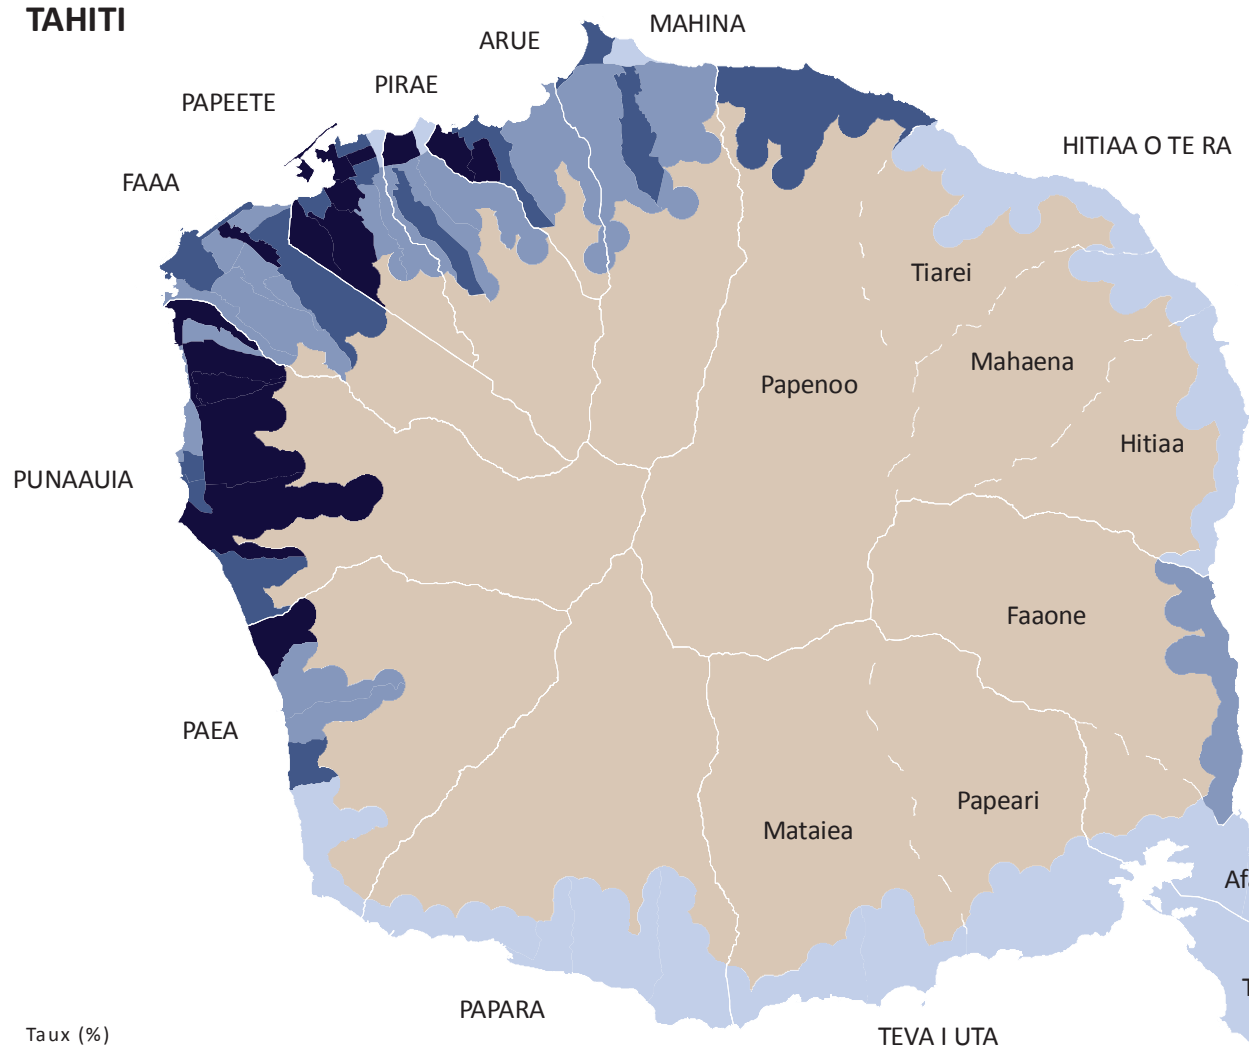

# Population Personnes de 15 à 65 ans

## TAHITI

## MOOREA

Taux (%) rapporté à la population globale

● moyenne : 69,1 %