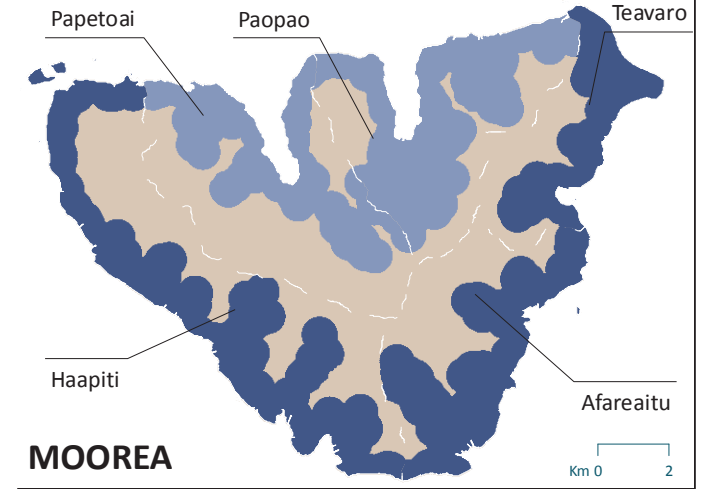

Population Jeunes de moins de 15 ans

TAHITI

MOOREA

Taux (%) rapporté à la population globale

● moyenne : 25,3 %