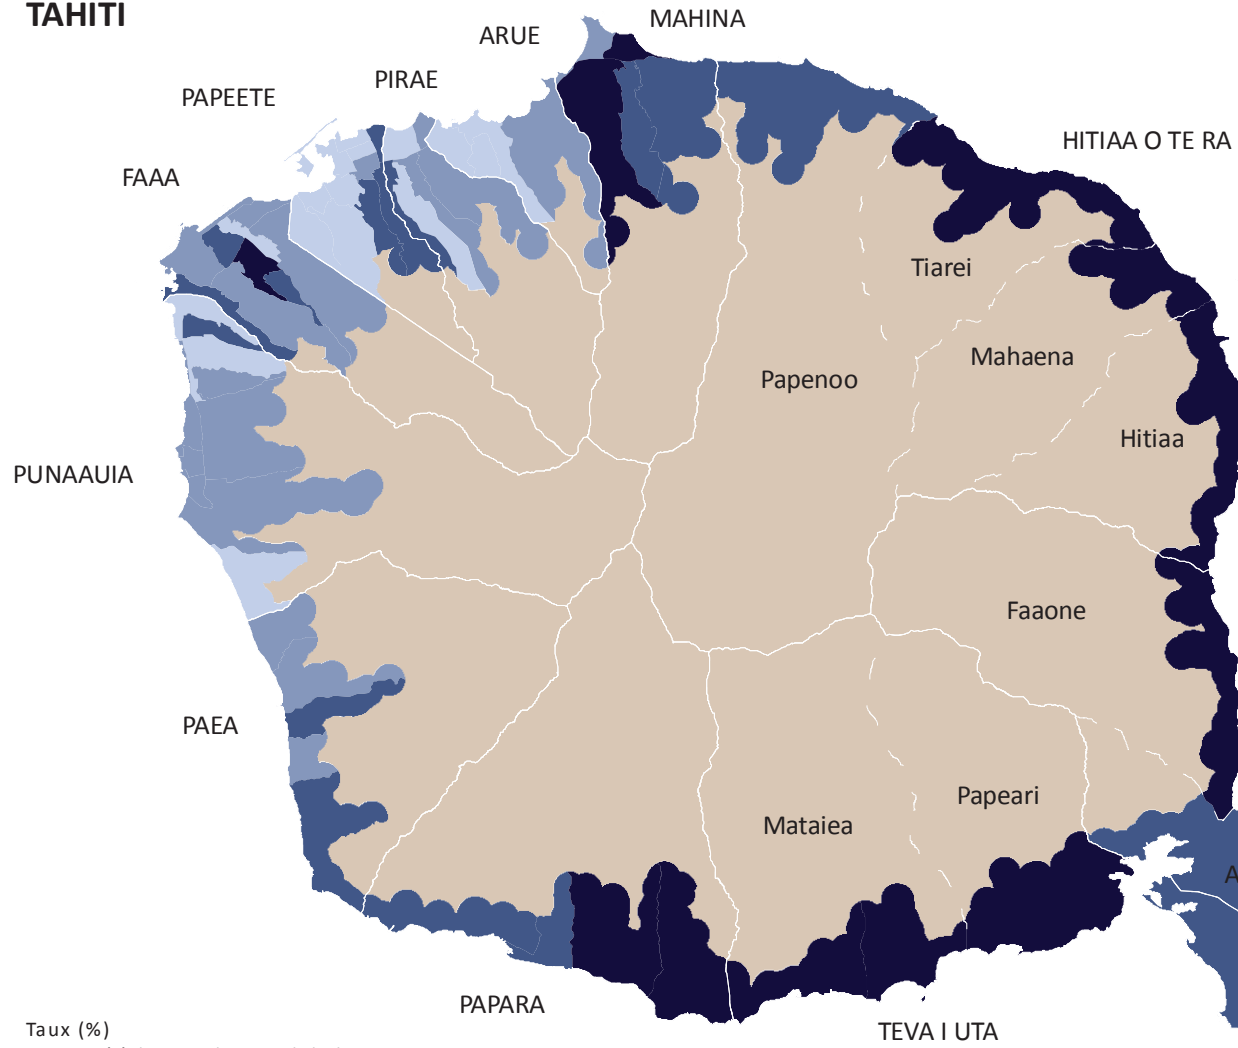

Population Jeunes de moins de 15 ans

TAHITI

MOOREA

Taux (%) rapporté à la population globale

● moyenne : 25,3 %