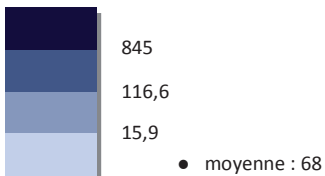

Population Densité de population

MOOREA

TAHITI

TAHAA

RAIATEA

Moyenne nombre d'habitants / km²

Archipel des Marquises

NUKU HIVA
UA HUKA
HIVA OA
UA POU
TAHUATA
FATU HIVA

Archipel des Tuamotu - Gambier

HUAHINE

BORA BORA