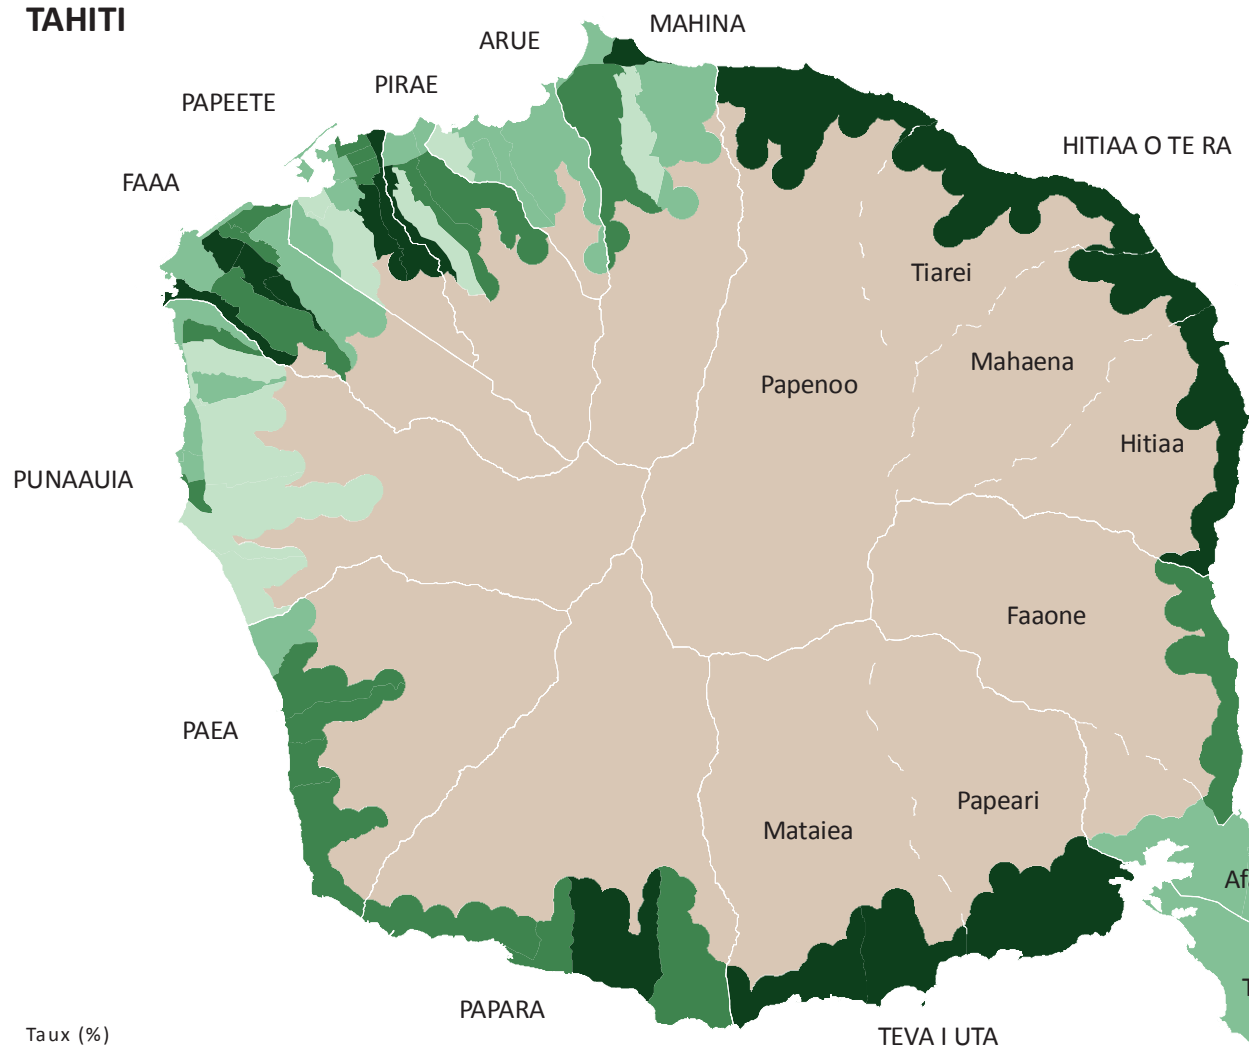

Migration Personnes nées en Polynésie française

TAHITI

MOOREA

Taux (%) rapporté à la population globale

● moyenne : 85,3 %