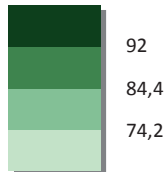

Migration Personnes nées en Polynésie française

TAHITI

MOOREA

Taux (%) rapporté à la population globale

● moyenne : 85,3 %