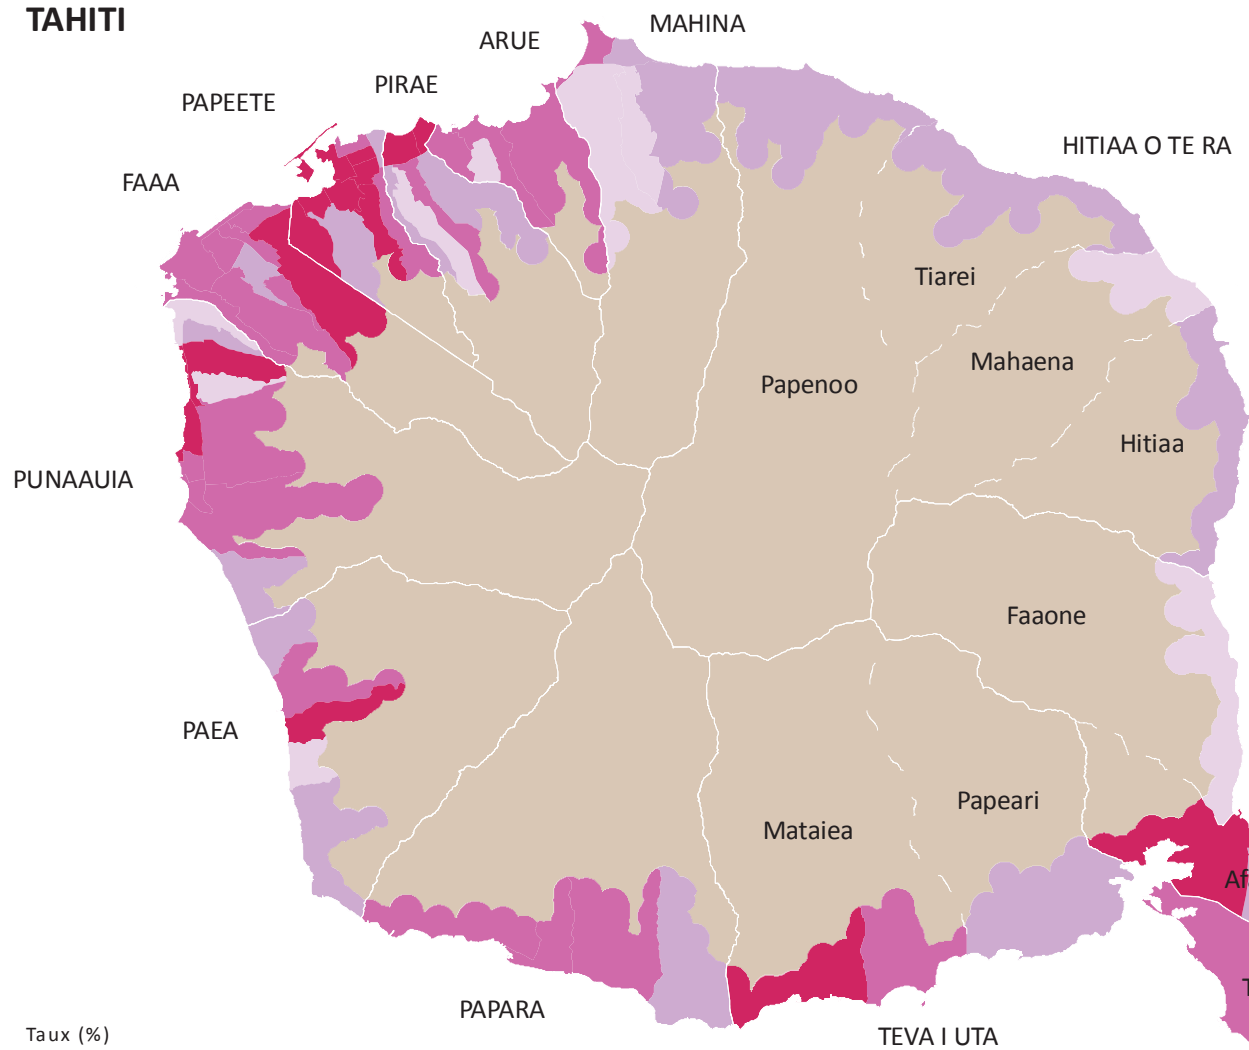

Ménage Familles monoparentales

TAHITI

Taux (%) rapporté à l'ensemble des résidences principales

● moyenne : 7,7%

MOOREA

TAIARAPU-EST

TAIARAPU-OUEST