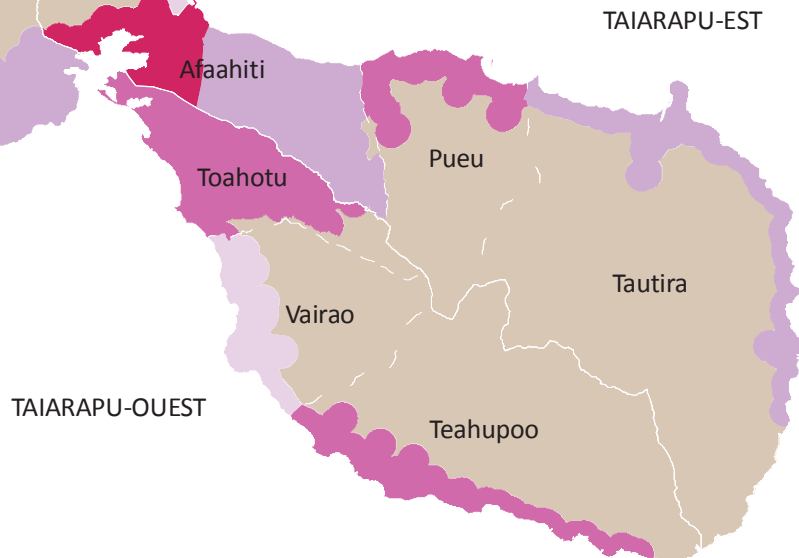

Ménage Familles monoparentales

TAHITI

Taux (%) rapporté à l'ensemble des résidences principales

● moyenne : 7,7%

MOOREA

TAIARAPU-EST

TAIARAPU-OUEST