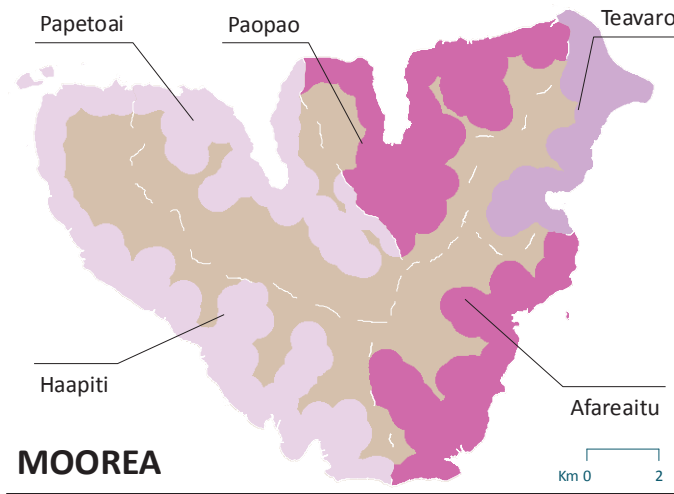

Ménage Familles monoparentales

TAHITI

Taux (%) rapporté à l'ensemble des résidences principales

● moyenne : 7,7%

MOOREA

TAIARAPU-EST

TAIARAPU-OUEST