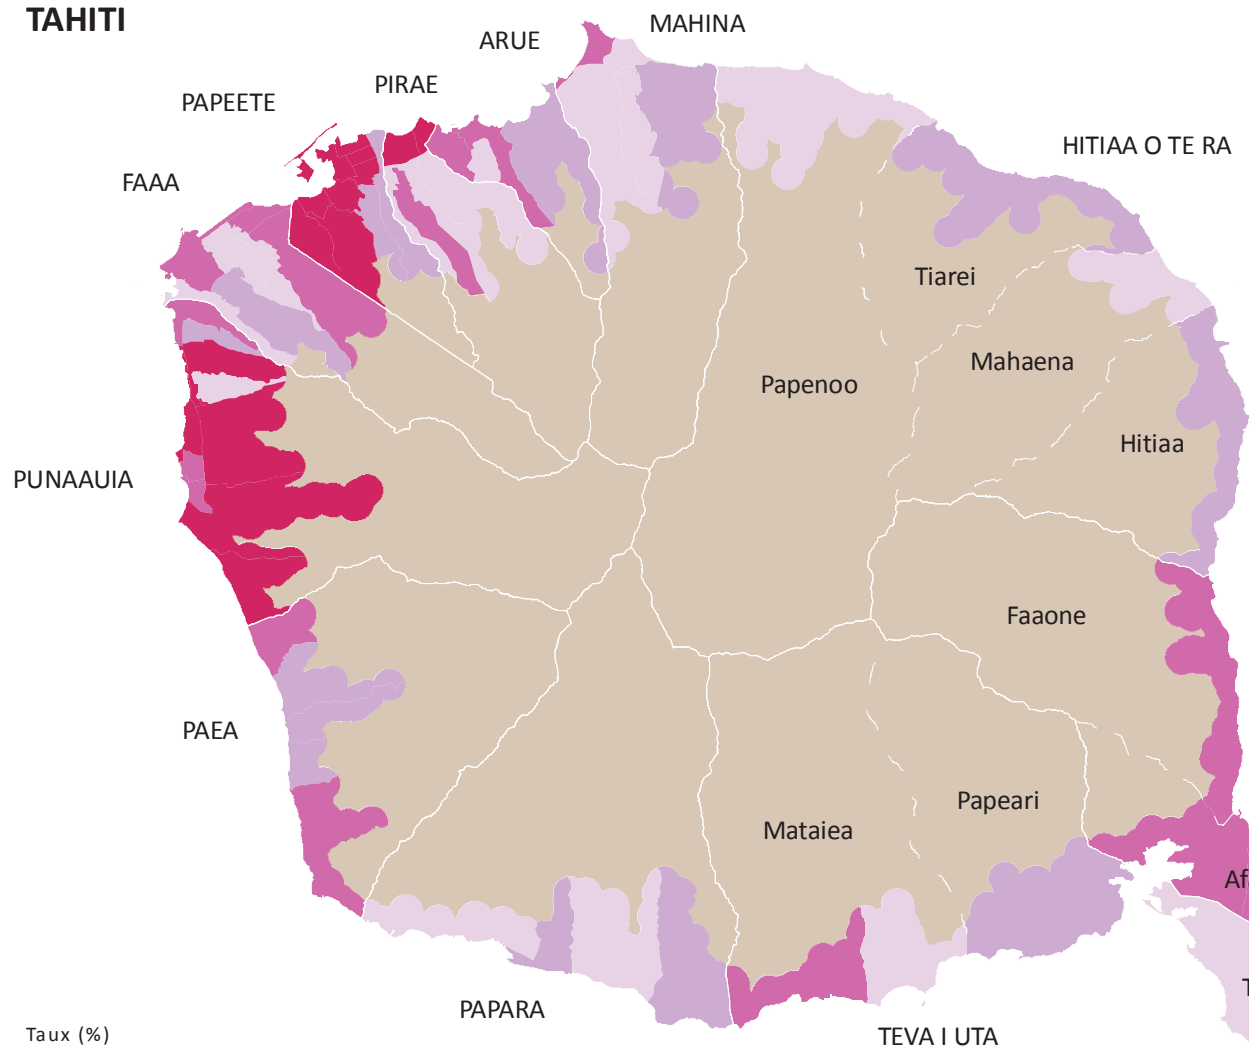

Ménage Ménage d'une personne

TAHITI

Taux (%) rapporté à l'ensemble des résidences principales

● moyenne : 12,9 %

MOOREA

TAIARAPU-EST

TAIARAPU-OUEST