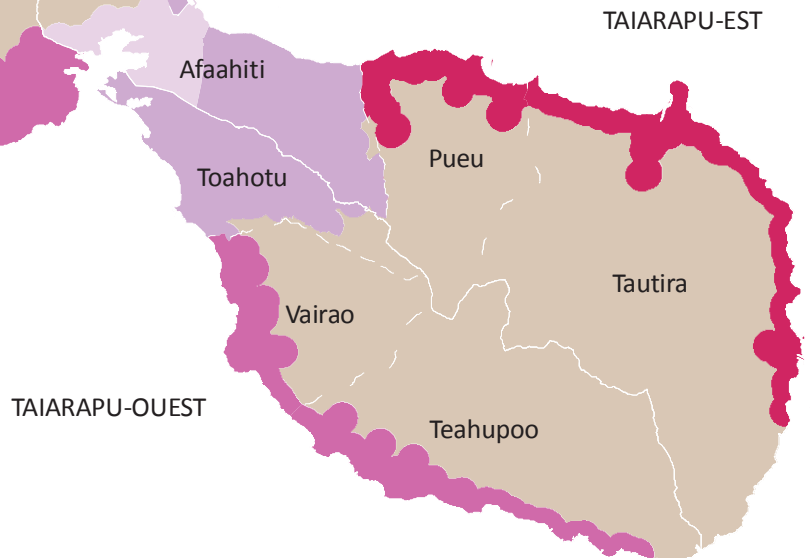

Ménage Ménages de 7 personnes et plus

TAHITI

Taux (%) rapporté à l'ensemble des résidences principales

● moyenne : 11,2 %

MOOREA

TAIARAPU-EST

TAIARAPU-OUEST