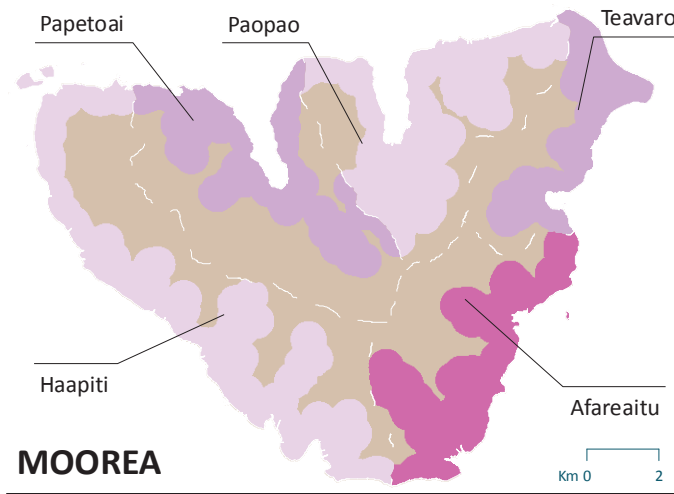

Ménage Ménages de 7 personnes et plus

TAHITI

Taux (%) rapporté à l'ensemble des résidences principales

● moyenne : 11,2 %

MOOREA

TAIARAPU-EST

TAIARAPU-OUEST