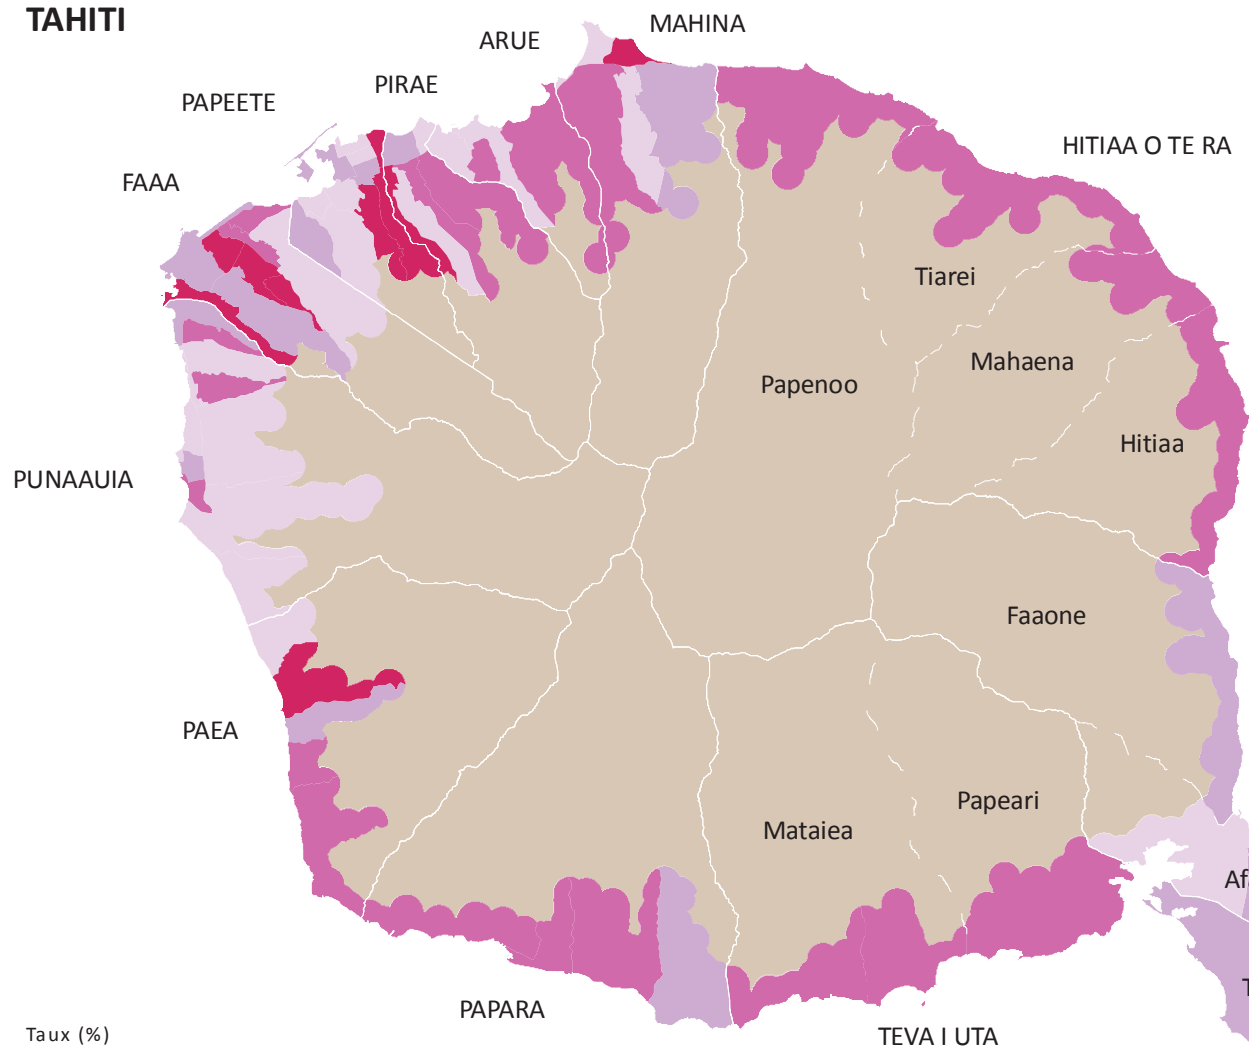

Ménage Ménages de 7 personnes et plus

TAHITI

Taux (%) rapporté à l'ensemble des résidences principales

● moyenne : 11,2 %

MOOREA

TAIARAPU-EST

TAIARAPU-OUEST