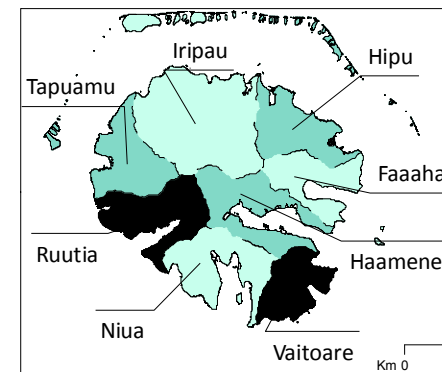

# Langue Personnes ayant une maîtrise complète du français

MAUPITI

BORA BORA

HUAHINE

TAHAA

TUPAI

MAUPITI

BORA BORA

TAHAA

RAIATEA

HUAHINE

Taux (%) rapporté à la population de 15 ans et plus

● moyenne : 92,3 %