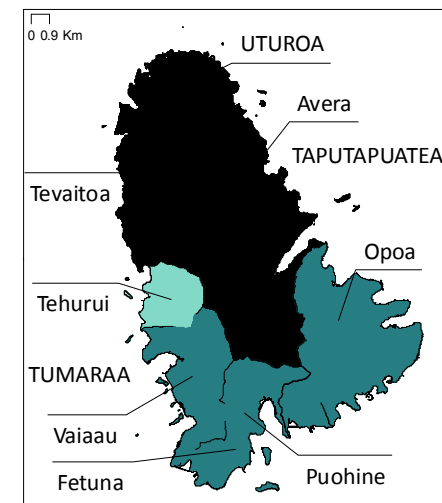

# Langue Personnes ayant une maîtrise complète du français

MAUPITI

BORA BORA

HUAHINE

TAHAA

TUPAI

MAUPITI

BORA BORA

TAHAA

RAIATEA

HUAHINE

Taux (%) rapporté à la population de 15 ans et plus

● moyenne : 92,3 %