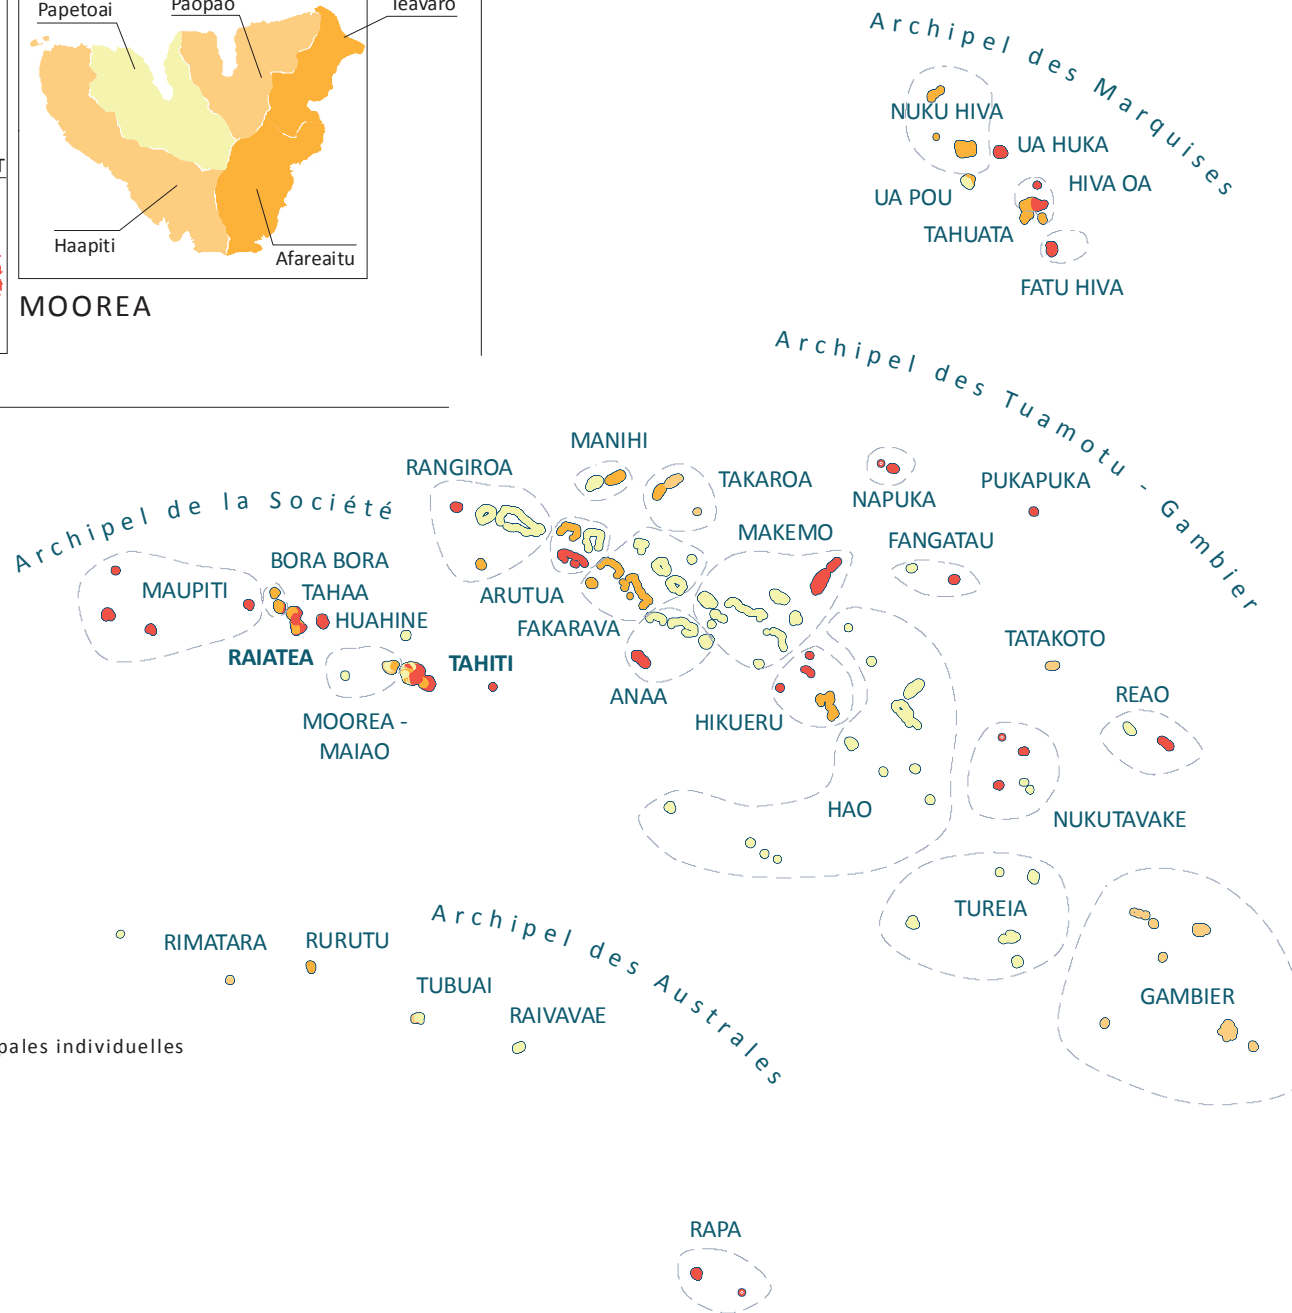

Logement Fare MTR ou ATR

TAHITI

TAHAA

RAIATEA

Taux (%) rapporté à l'ensemble des résidences principales individuelles

HUAHINE

BORA BORA