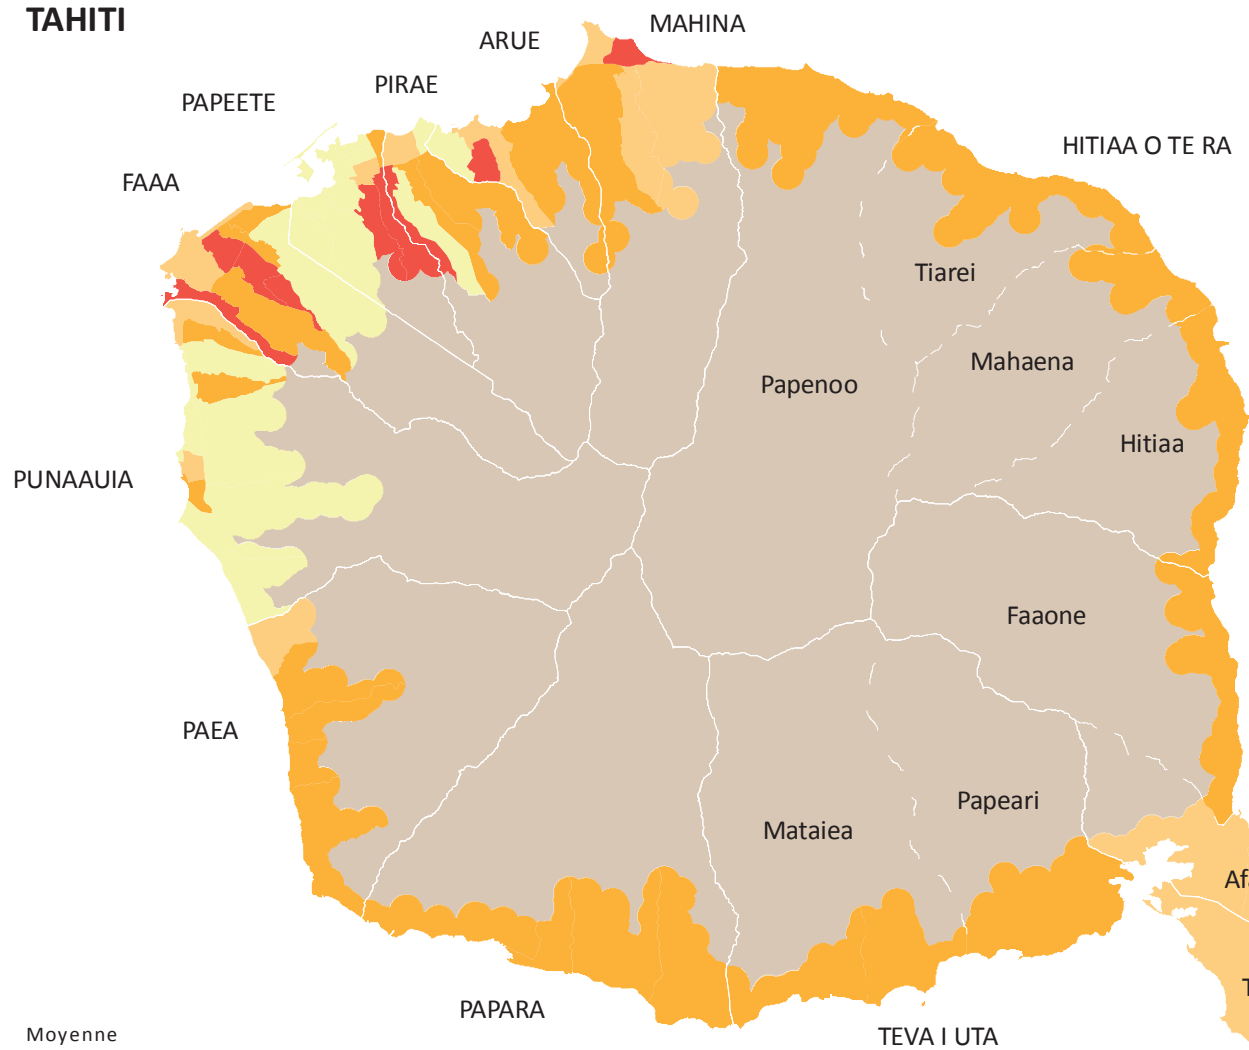

Logement Nombre de personnes par logement

TAHITI

Moyenne nombre d'habitants / résidences principales

● moyenne : 3,8

MOOREA

TAIARAPU-EST

TAIARAPU-OUEST