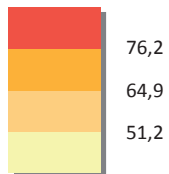

Logement Ménages propriétaires

TAHITI

Taux (%) rapporté à l'ensemble des résidences principales

● moyenne : 67,1 %

MOOREA

TAIARAPU-EST

TAIARAPU-OUEST