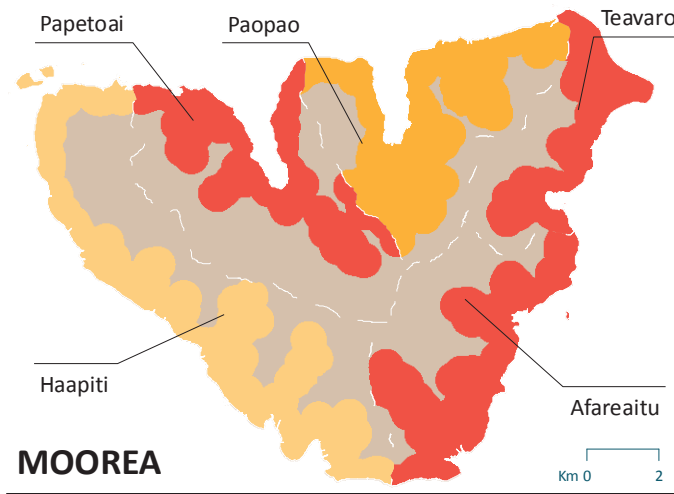

Logement Ménages propriétaires

TAHITI

Taux (%) rapporté à l'ensemble des résidences principales

● moyenne : 67,1 %

MOOREA

TAIARAPU-EST

TAIARAPU-OUEST