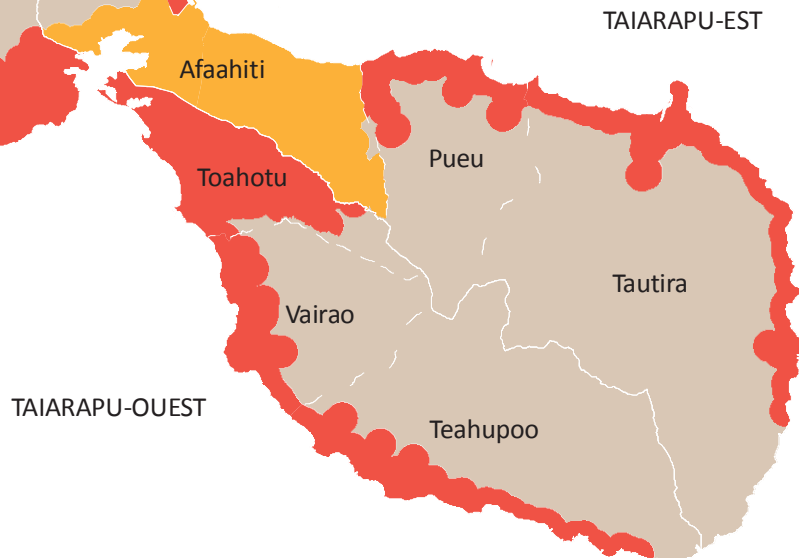

Logement Ménages propriétaires

TAHITI

Taux (%) rapporté à l'ensemble des résidences principales

● moyenne : 67,1 %

MOOREA

TAIARAPU-EST

TAIARAPU-OUEST