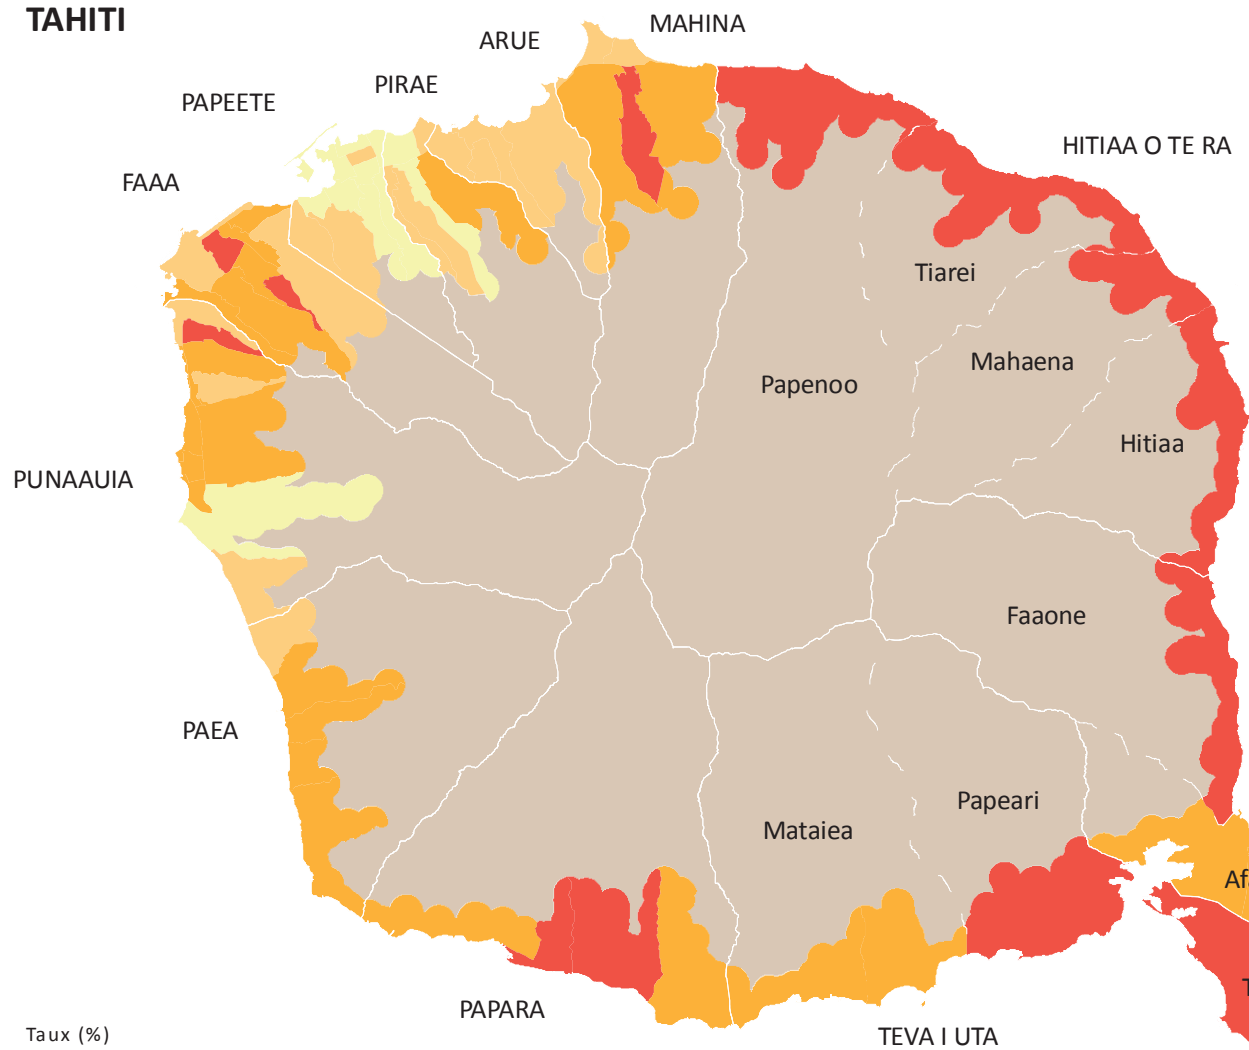

Logement Ménages propriétaires

TAHITI

Taux (%) rapporté à l'ensemble des résidences principales

● moyenne : 67,1 %

MOOREA

TAIARAPU-EST

TAIARAPU-OUEST