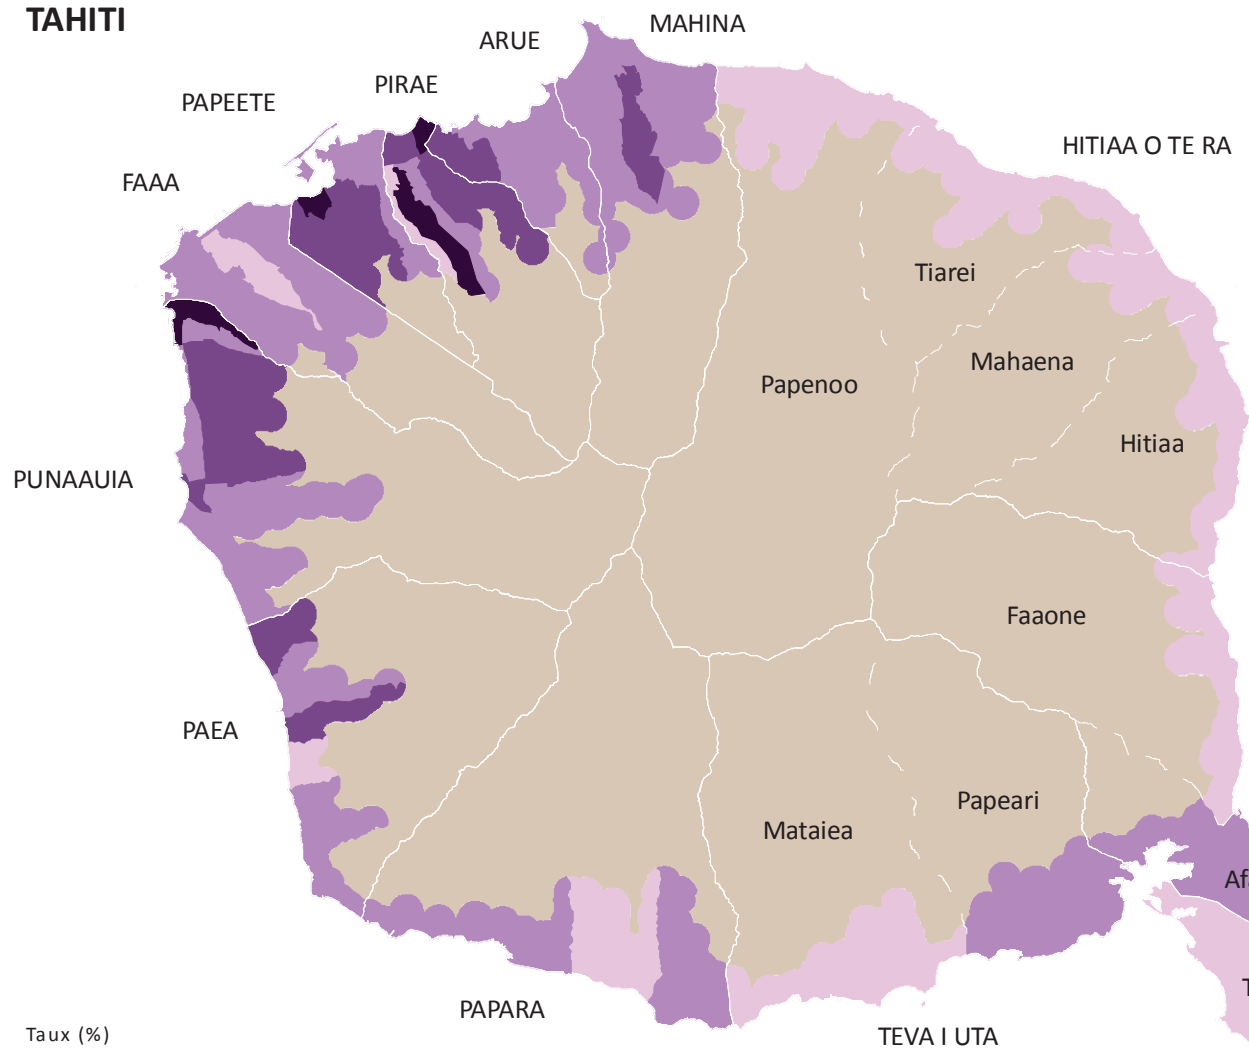

# Diplôme Scolarisation des 21-23 ans

## TAHITI

Taux (%)  
rapporté à la population de 21 à 23 ans

● moyenne : 16,2 %

## TAIARAPU-EST

## TAIARAPU-OUEST