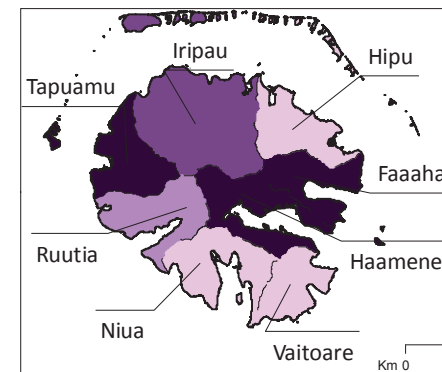

Diplôme Scolarisation des 19-20 ans

MAUPITI

BORA BORA

HUAHINE

TAHAA

TUPAI

MAUPITI

BORA BORA

TAHAA

RAIATEA

HUAHINE

Taux (%)
rapporté à la population de 19 à 20 ans

● moyenne : 15,9 %