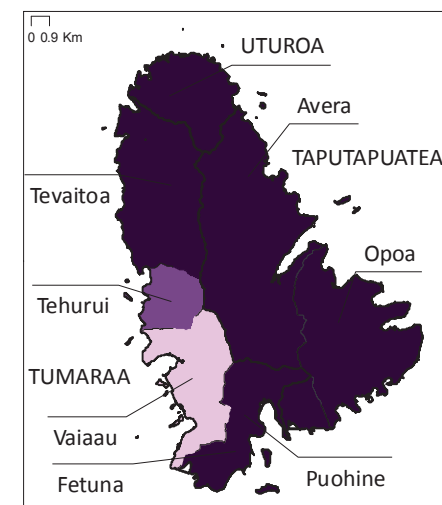

Diplôme Scolarisation des 19-20 ans

MAUPITI

BORA BORA

HUAHINE

TAHAA

TUPAI

MAUPITI

BORA BORA

TAHAA

RAIATEA

HUAHINE

Taux (%)
rapporté à la population de 19 à 20 ans

● moyenne : 15,9 %