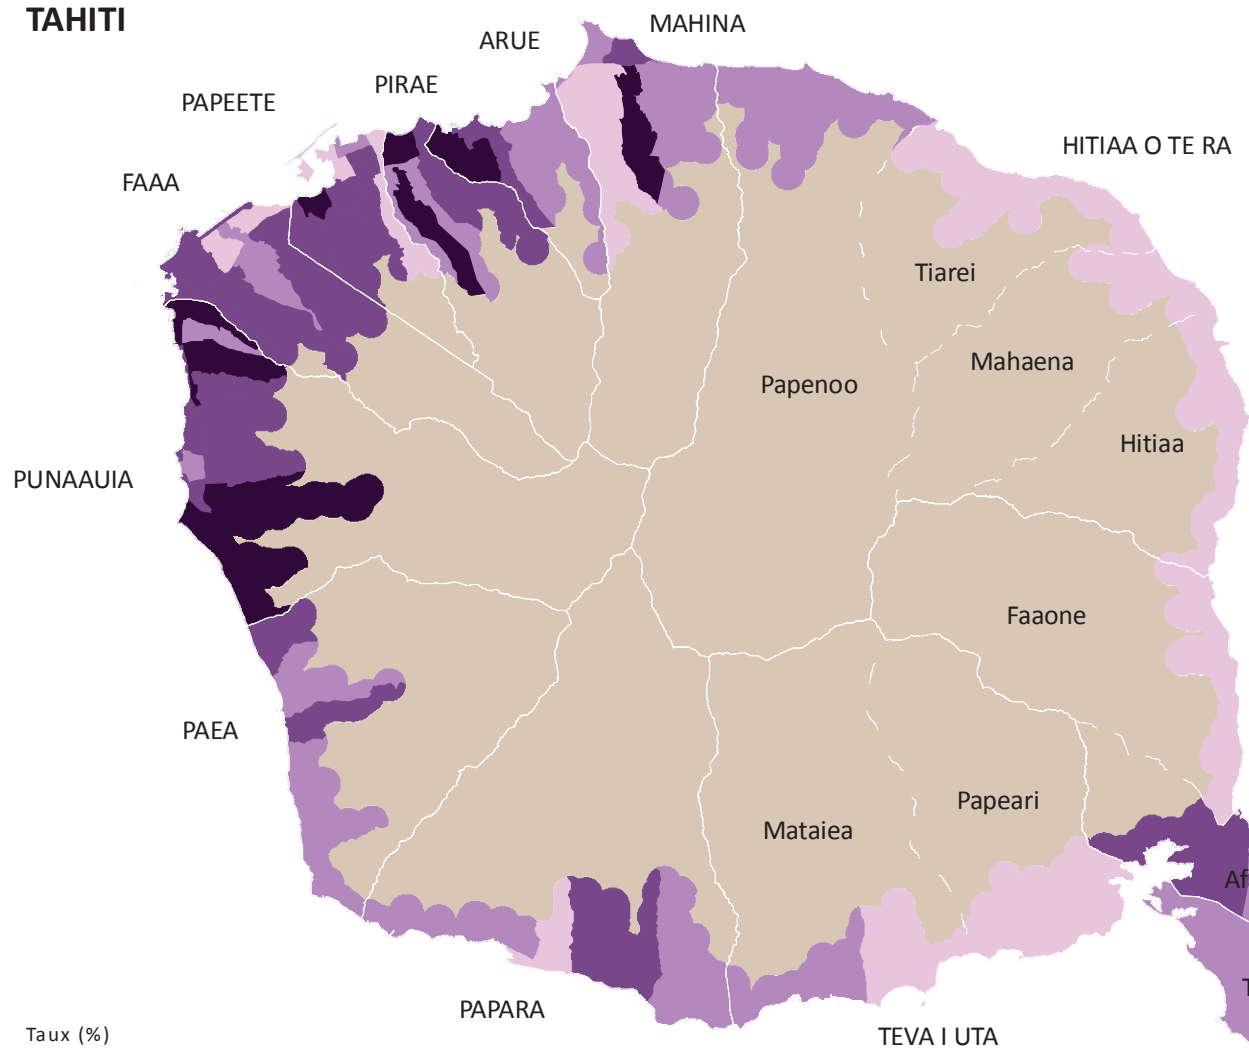

Diplôme Scolarisation des 19-20 ans

TAHITI

Taux (%)
rapporté à la population de 19 à 20 ans

● moyenne : 43,4 %

MOOREA