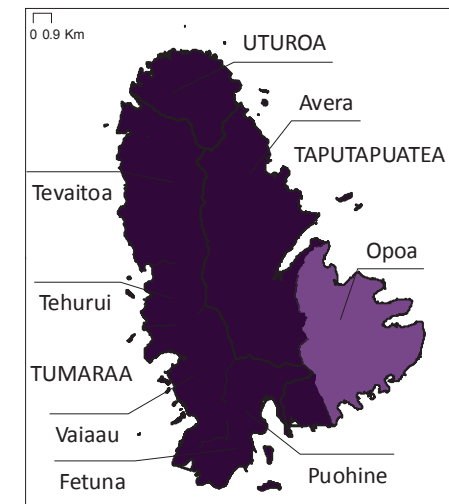

# Diplôme Scolarisation des 15-18 ans

MAUPITI

BORA BORA

HUAHINE

TAHAA

TUPAI

MAUPITI

BORA BORA

TAHAA

RAIATEA

HUAHINE

RAIATEA

Taux (%)  
rapporté à la population de 15 à 18 ans

● moyenne : 74,4 %