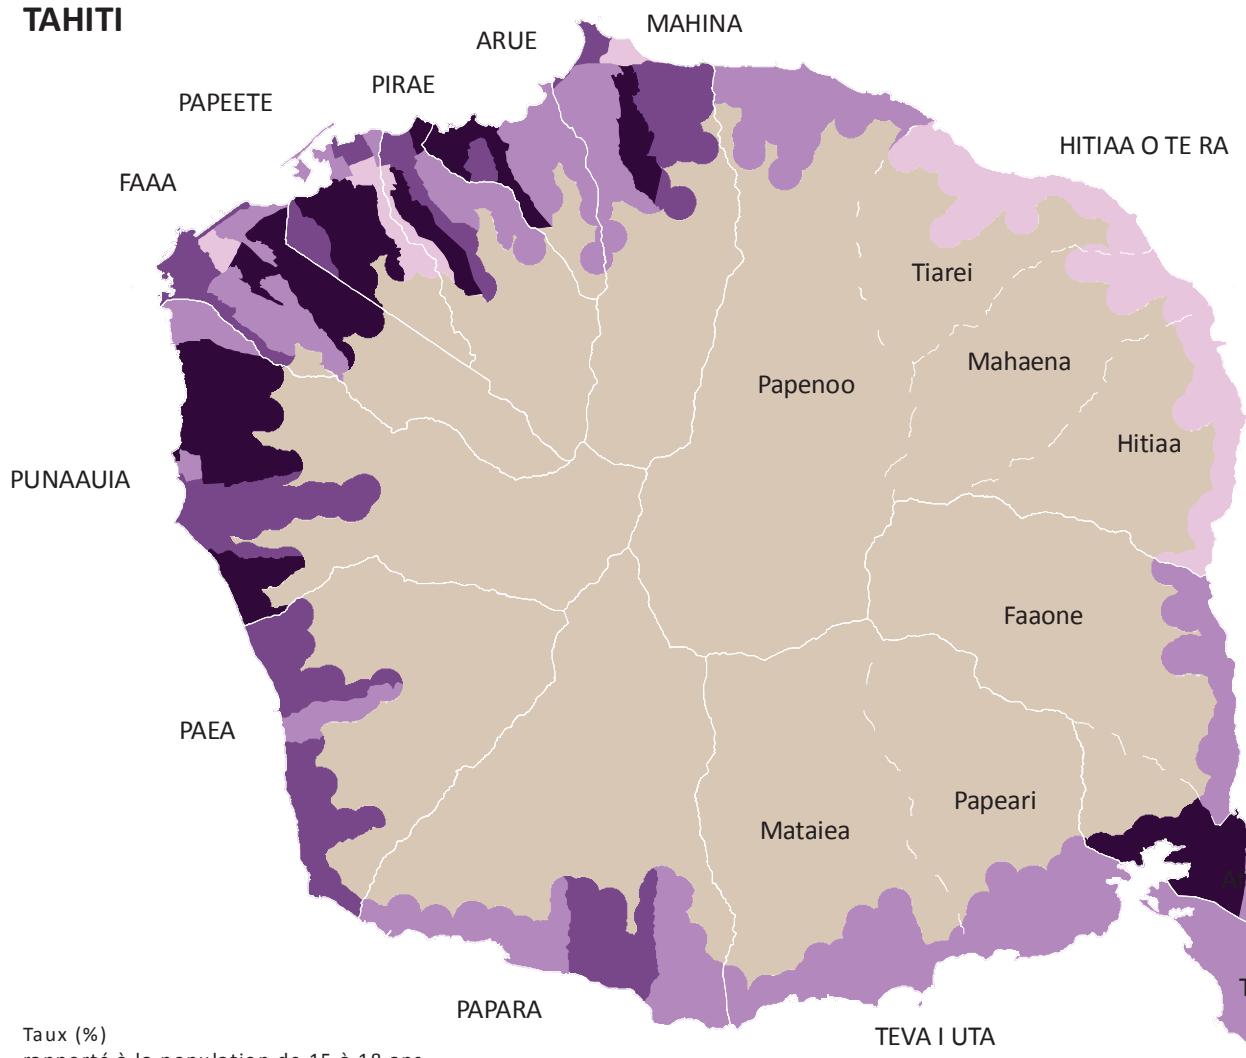

TAHITI

Taux (%) rapporté à la population de 15 à 18 ans

● moyenne : 84,2 %

MOOREA

TAIARAPU-EST

TAIARAPU-OUEST