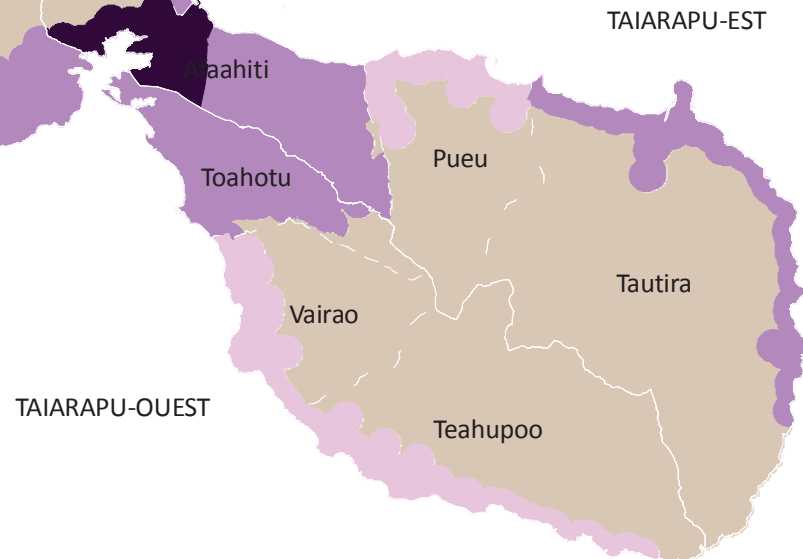

TAHITI

Taux (%) rapporté à la population de 15 à 18 ans

● moyenne : 84,2 %

MOOREA

TAIARAPU-EST

TAIARAPU-OUEST