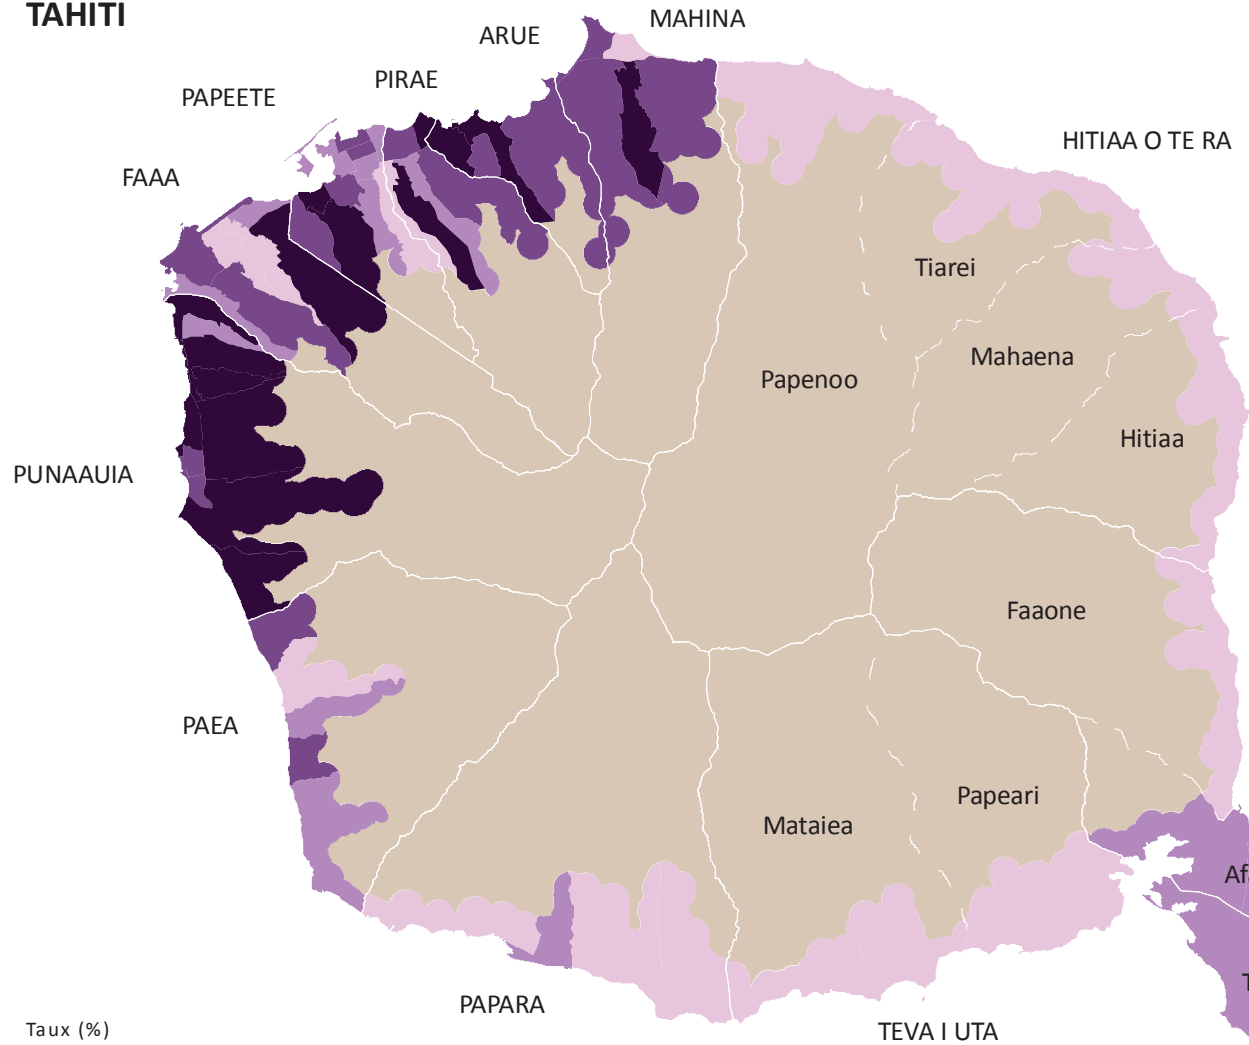

# Diplôme Titulaires du baccalauréat ou plus

## TAHITI

Taux (%) rapporté à la population de 15 ans et plus

37,8  
26,1  
20,3

● moyenne : 27,1 %

## TAIARAPU-EST

## TAIARAPU-OUEST