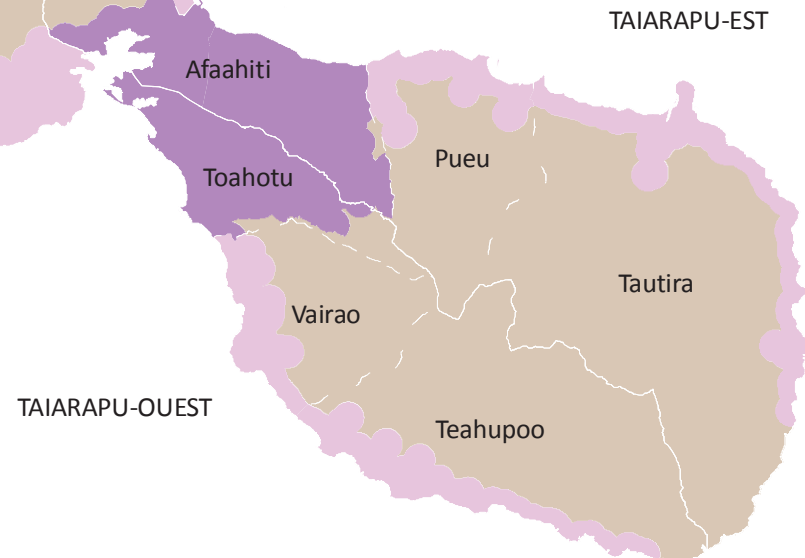

## TAHITI

Taux (%) rapporté à la population de 15 ans et plus

37,8  
26,1  
20,3

● moyenne : 27,1 %

## TAIARAPU-EST

## TAIARAPU-OUEST