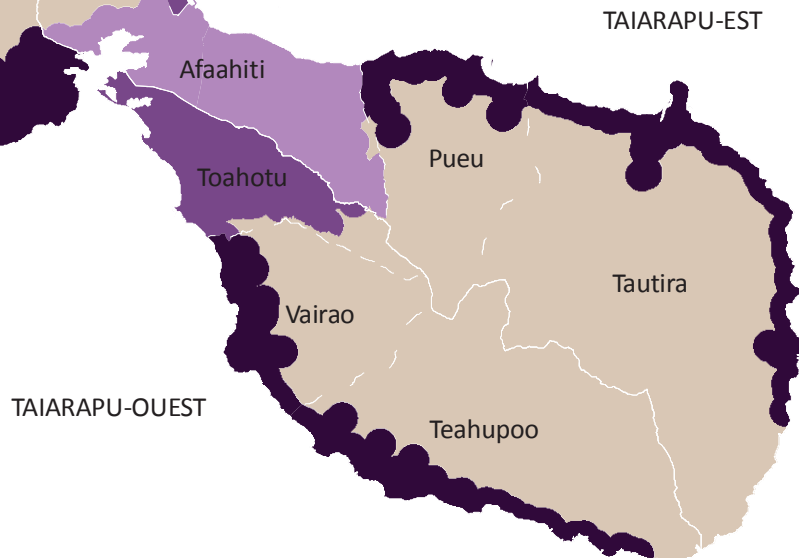

## TAHITI

Taux (%)  
rapporté à la population de 15 ans et plus

● moyenne : 28,2 %

## MOOREA

## TAIARAPU-EST

## TAIARAPU-OUEST