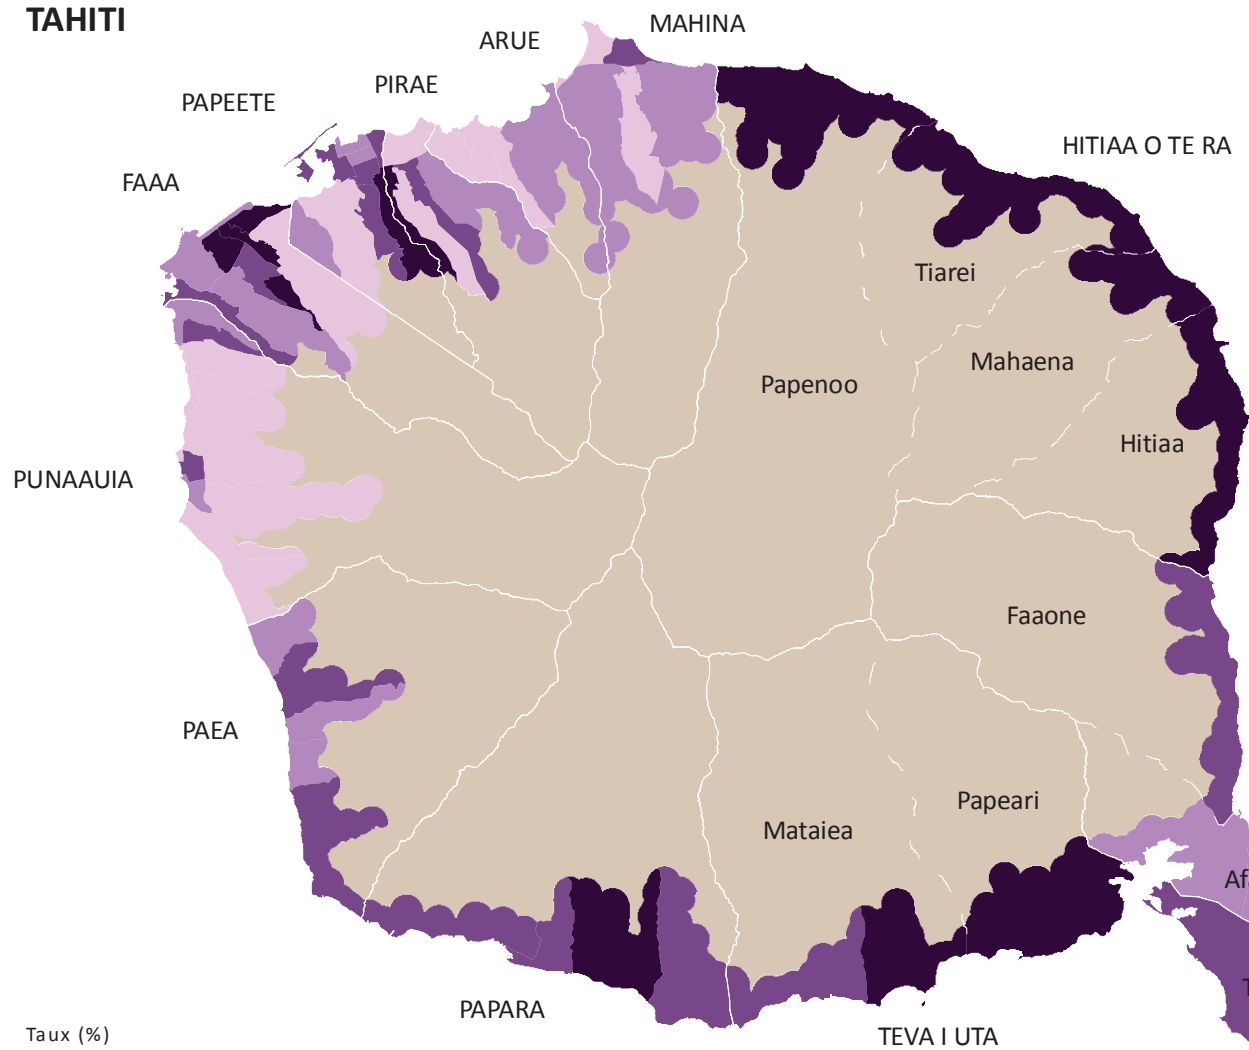

# Diplôme Personnes sans aucun diplôme

## TAHITI

Taux (%)  
rapporté à la population de 15 ans et plus

● moyenne : 28,2 %

## TAIARAPU-EST

## TAIARAPU-OUEST