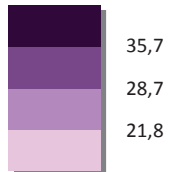

## TAHITI

Taux (%)  
rapporté à la population de 15 ans et plus

● moyenne : 28,2 %