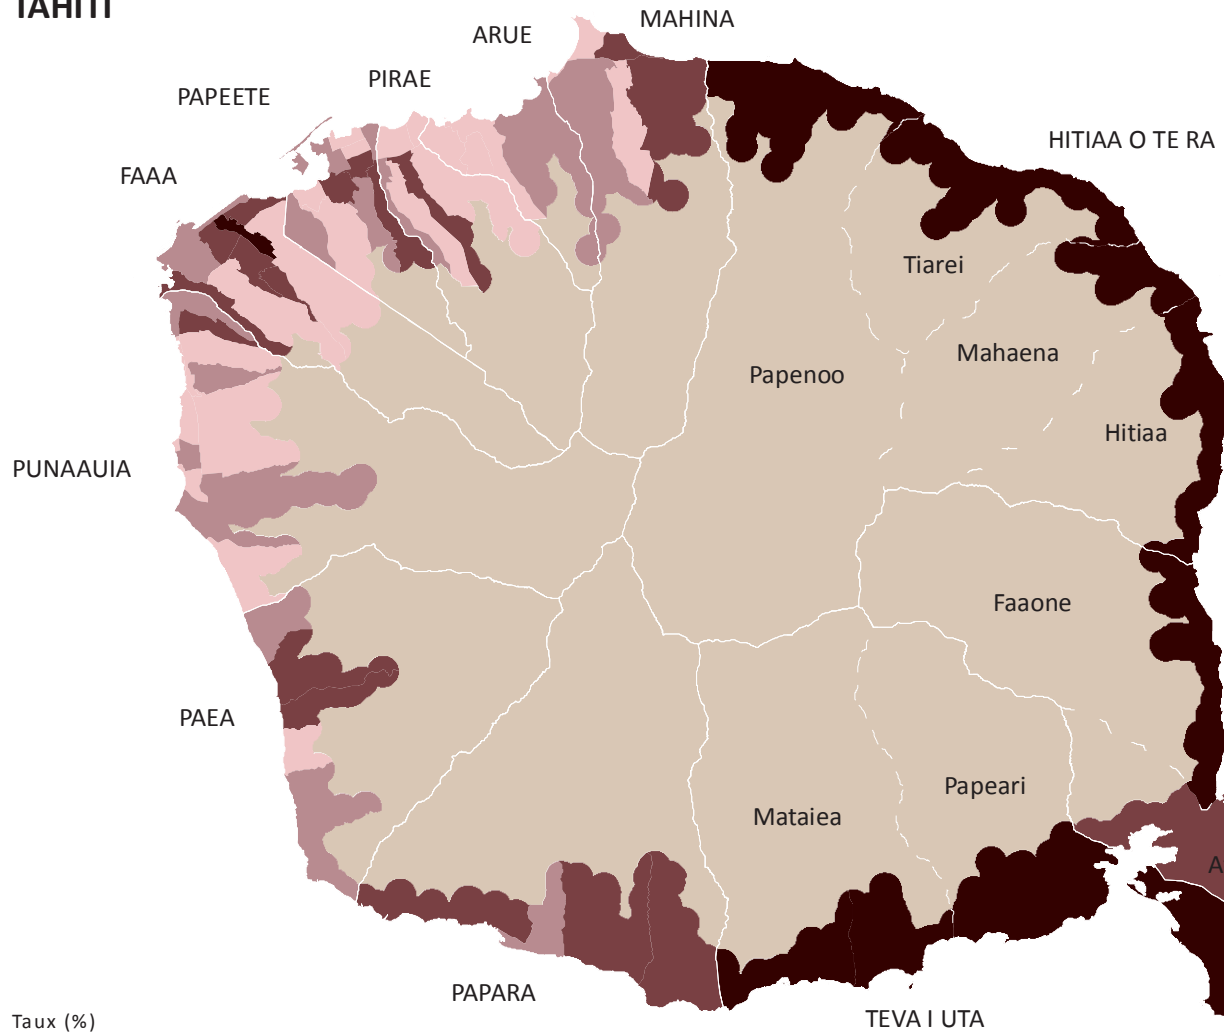

Activité Autres inactifs

TAHITI

Taux (%)
rapporté à la population de 15 ans et plus

● moyenne : 19,1 %

MOOREA

TAIARAPU-EST

TAIARAPU-OUEST