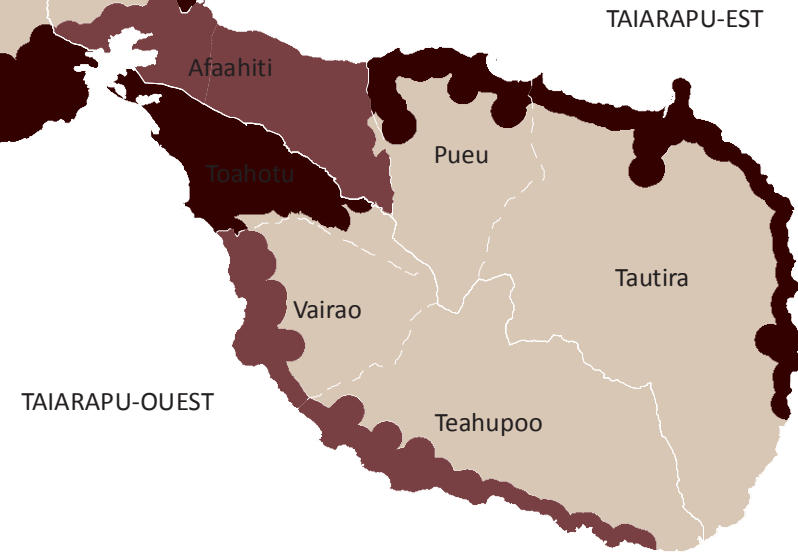

Activité Autres inactifs

TAHITI

Taux (%)
rapporté à la population de 15 ans et plus

● moyenne : 19,1 %

MOOREA

TAIARAPU-EST

TAIARAPU-OUEST