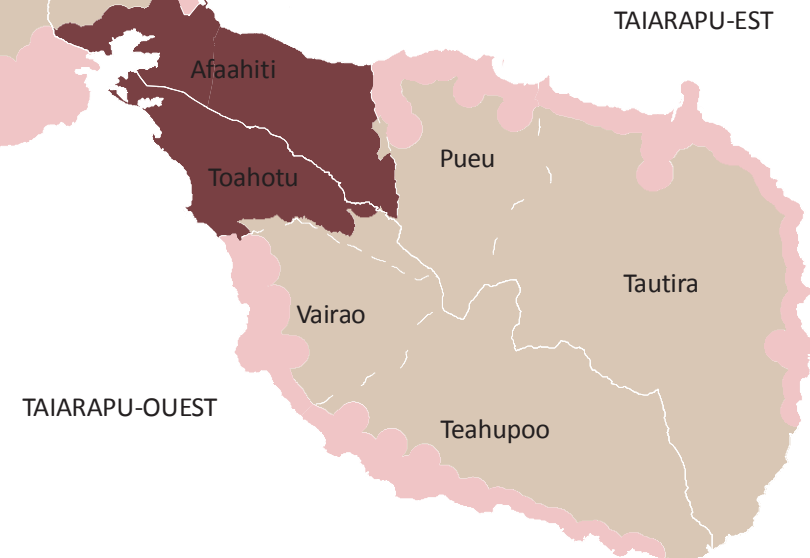

## TAHITI

Taux (%) rapporté à la population des actifs ayant un emploi

● moyenne : 24,7 %

## MOOREA

Km 0 2

## TAIARAPU-EST

## TAIARAPU-OUEST