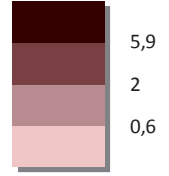

Activité Agriculteurs

TAHITI

Taux (%) rapporté à la population des actifs ayant un emploi

● moyenne : 2,3 %

MOOREA