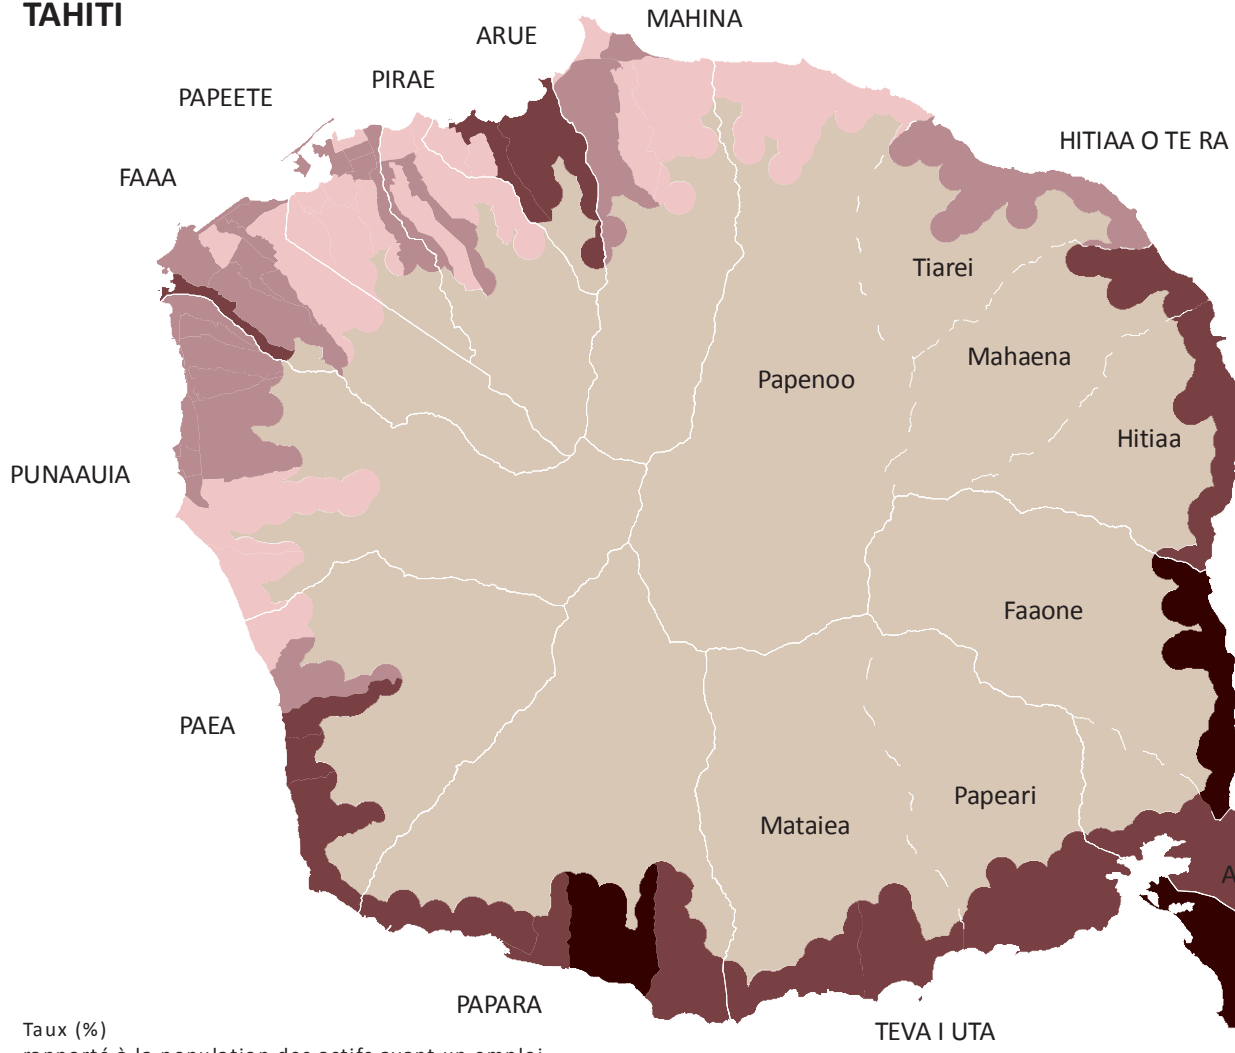

Activité Agriculteurs

TAHITI

Taux (%) rapporté à la population des actifs ayant un emploi

● moyenne : 2,3 %

MOOREA