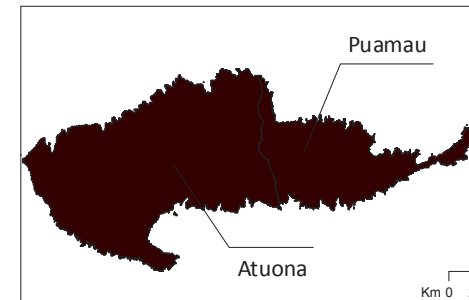

Activité Taux d'emploi

NUKU HIVA

UA POU

UA HUKA

FATU HIVA

HATU ITI

NUKU HIVA

UA HUKA

UA POU

HIVA OA

FATU HUKU

TAHUATA

Taux (%)
rapporté à la population de 15 ans et plus

● moyenne : 44,7 %

FATU HIVA

ROCHER THOMASSET