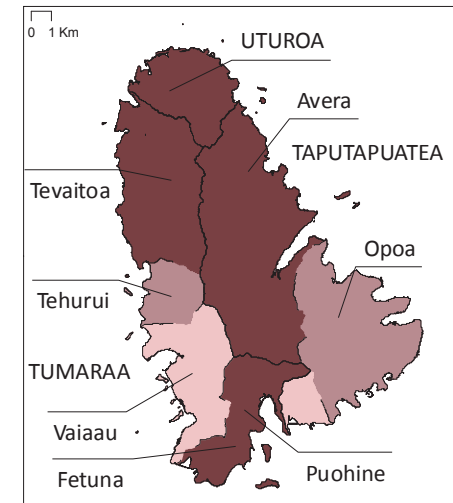

Activité Taux d'emploi

MAUPITI

BORA BORA

HUAHINE

TAHAA

TUPAI

MAUPITI

BORA BORA

TAHAA

RAIATEA

HUAHINE

Taux (%)
rapporté à la population de 15 ans et plus

51,2

40,6

32,2

● moyenne : 46,4 %