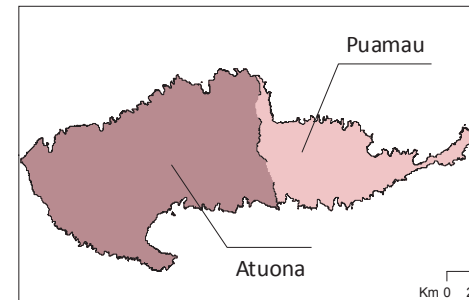

Activité Taux de chômage

NUKU HIVA

UA POU

UA HUKA

FATU HIVA

HATU ITI

NUKU HIVA

UA HUKA

UA POU

HIVA OA

FATU HUKU

HIVA OA

TAHUATA

MOHOTANI

TAHUATA

Taux (%)
rapporté à la population active

31,8
11,4
4,3

● moyenne : 14,8 %

FATU HIVA

ROCHER THOMASSET