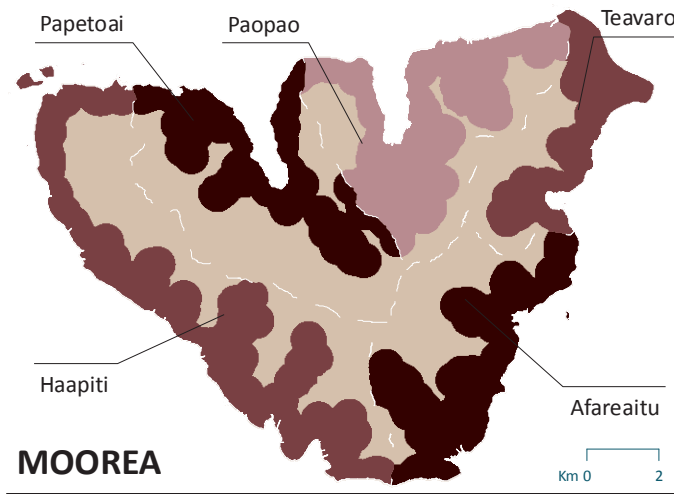

Activité Taux de chômage

TAHITI

Taux (%) rapporté à la population active

● moyenne : 11,3 %

MOOREA

TAIARAPU-EST

TAIARAPU-OUEST