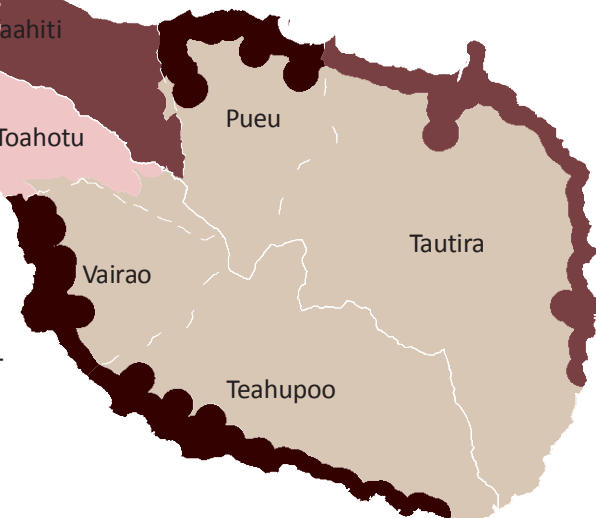

Activité Taux de chômage

TAHITI

Taux (%) rapporté à la population active

● moyenne : 11,3 %

MOOREA

TAIARAPU-EST

TAIARAPU-OUEST