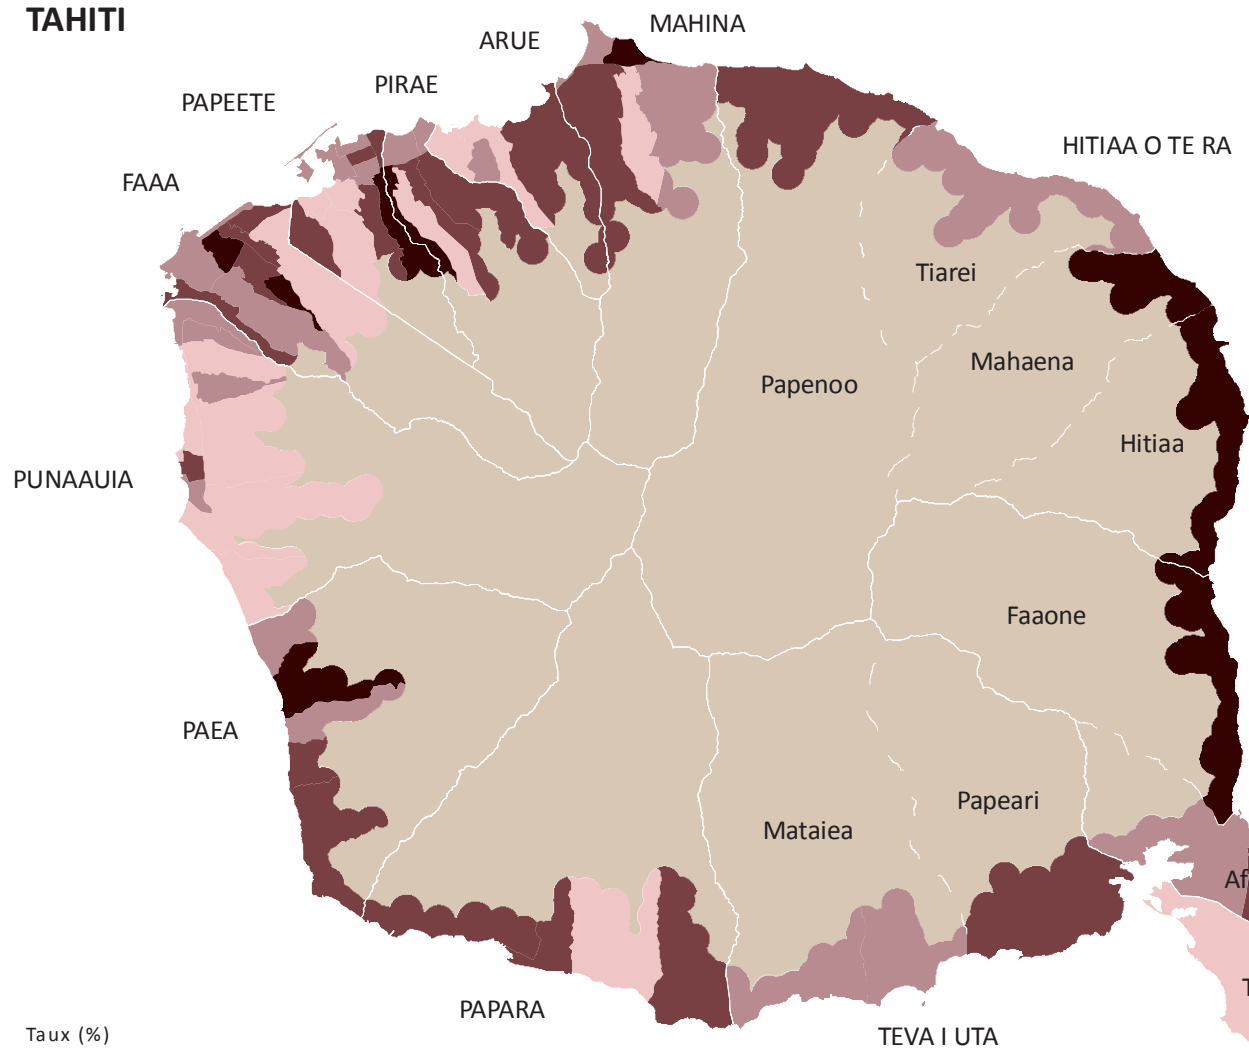

Activité Taux de chômage

TAHITI

Taux (%) rapporté à la population active

● moyenne : 11,3 %

MOOREA

TAIARAPU-EST

TAIARAPU-OUEST