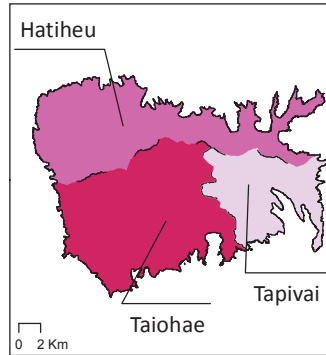

Ménage Taux d'activité des chefs de ménage

NUKU HIVA

UA POU

UA HUKA

FATU HIVA

NUKU HIVA

UA HUKA

UA POU

HIVA OA

FATU HUKU

HIVA OA

TAHUATA

MOHOTANI

TAHUATA

Taux (%) rapporté aux chefs de ménage

74,2

65,7

56

● moyenne : 70,4 %

FATU HIVA

ROCHER THOMASSET