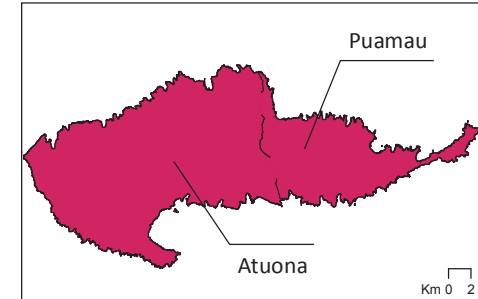

Ménage Taux d'activité des chefs de ménage

NUKU HIVA

UA POU

UA HUKA

FATU HIVA

NUKU HIVA

UA HUKA

UA POU

HIVA OA

FATU HUKU

HIVA OA

TAHUATA

MOHOTANI

TAHUATA

Taux (%) rapporté aux chefs de ménage

74,2

65,7

56

● moyenne : 70,4 %

FATU HIVA

ROCHER THOMASSET