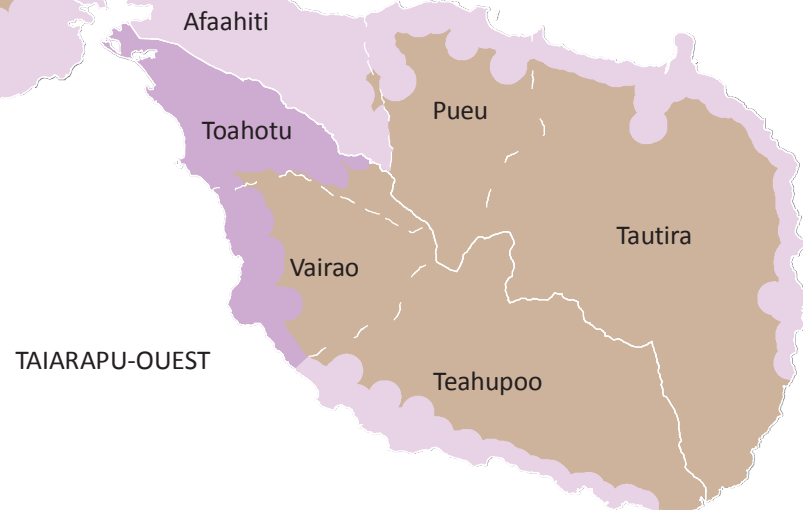

Ménage Taux d'activité des chefs de ménage

TAHITI

Taux (%) rapporté aux chefs de ménage

78,6
75
70,1

● moyenne : 74,3 %

MOOREA

Km 0 2

TAIARAPU-EST

TAIARAPU-OUEST