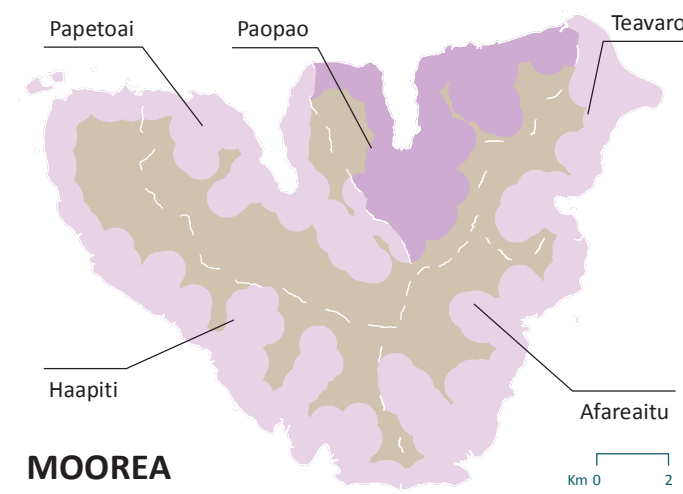

Ménage Taux d'activité des chefs de ménage

TAHITI

Taux (%) rapporté aux chefs de ménage

78,6
75
70,1

● moyenne : 74,3 %

MOOREA

Km 0 2

TAIARAPU-EST

TAIARAPU-OUEST