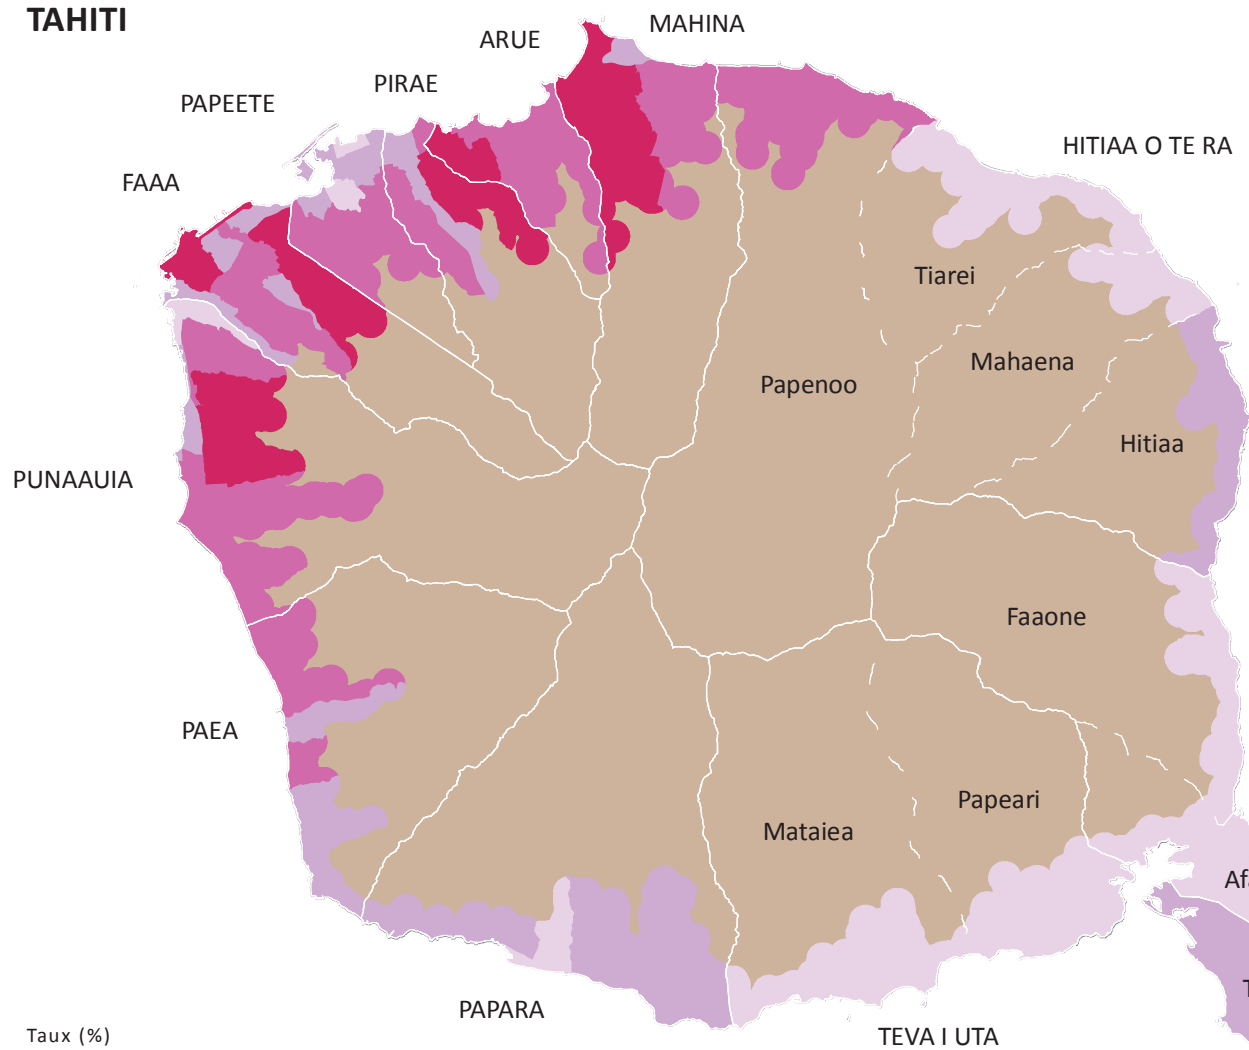

Ménage Taux d'activité des chefs de ménage

TAHITI

Taux (%) rapporté aux chefs de ménage

78,6
75
70,1

● moyenne : 74,3 %

MOOREA

Km 0 2

TAIARAPU-EST

TAIARAPU-OUEST