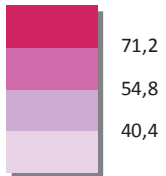

Ménage Taux d'activité des chefs de ménage

RIMATARA

RURUTU

TUBUAI

RAPA

RURUTU

RIMATARA

TUBUAI

RAIVAVAE

RAIVAVAE

Taux (%) rapporté aux chefs de ménage

● moyenne : 57,5 %