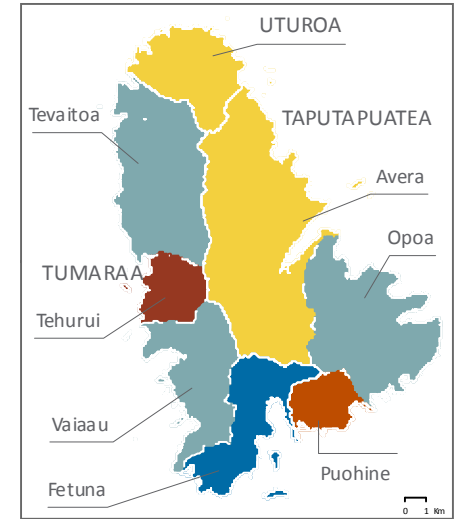

MAUPITI

BORA BORA

HUAHINE

TAHAA

TUPAI

MAUPITI

BORA BORA

TAHAA

RAIATEA

RAIATEA

HUAHINE

Variation
(en pourcentage)

• Moyenne : + 2,3 %