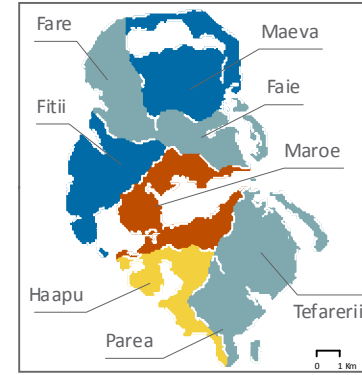

MAUPITI

BORA BORA

HUAHINE

TAHAA

TUPAI

MAUPITI

BORA BORA

TAHAA

RAIATEA

RAIATEA

HUAHINE

Variation
(en pourcentage)

• Moyenne : + 2,3 %