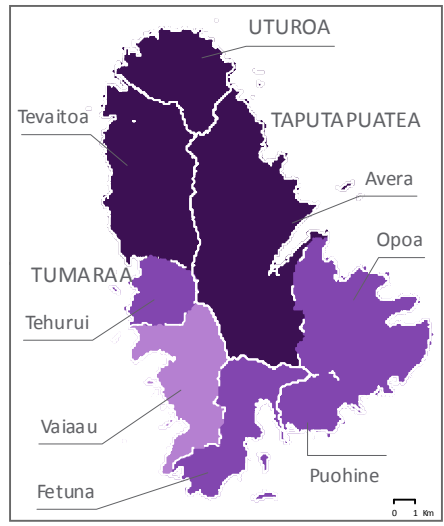

MAUPITI

BORA BORA

HUAHINE

TAHAA

TUPAI

MAUPITI

BORA BORA

TAHAA

RAIATEA

HUAHINE

RAIATEA

Taux rapporté à la population des 15 ans et plus (en pourcentage)

• Moyenne : 21,1 %