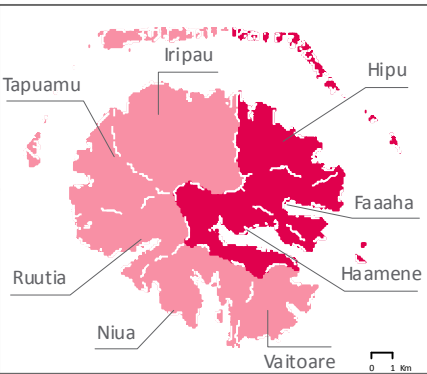

MAUPITI

BORA BORA

HUAHINE

TAHAA

TUPAI

MAUPITI

BORA BORA

TAHAA

RAIATEA

RAIATEA

HUAHINE

Taux rapporté à la population active (en pourcentage)

• Moyenne : 20,7 %