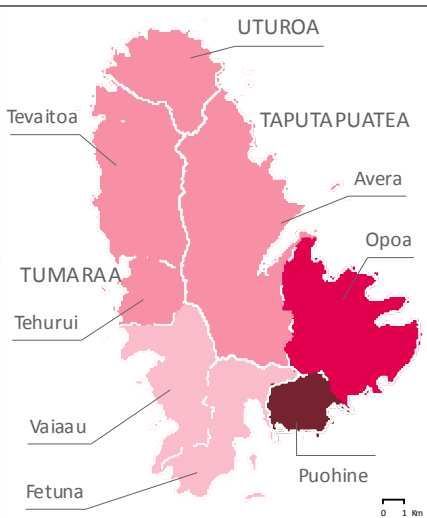

MAUPITI

BORA BORA

HUAHINE

TAHAA

TUPAI

MAUPITI

BORA BORA

TAHAA

RAIATEA

RAIATEA

HUAHINE

Taux rapporté à la population active (en pourcentage)

• Moyenne : 20,7 %