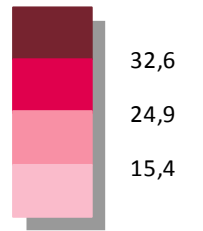

RAIATEA

RAIATEA

HUAHINE

Taux rapporté à la population active (en pourcentage)

• Moyenne : 20,7 %