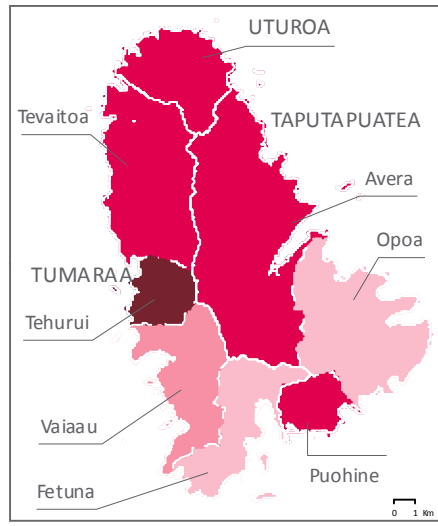

MAUPITI

BORA BORA

HUAHINE

TAHAA

TUPAI

MAUPITI

BORA BORA

TAHAA

RAIATEA

HUAHINE

Taux rapporté à la population des 15 ans et plus (en pourcentage)

• Moyenne : 48,9 %