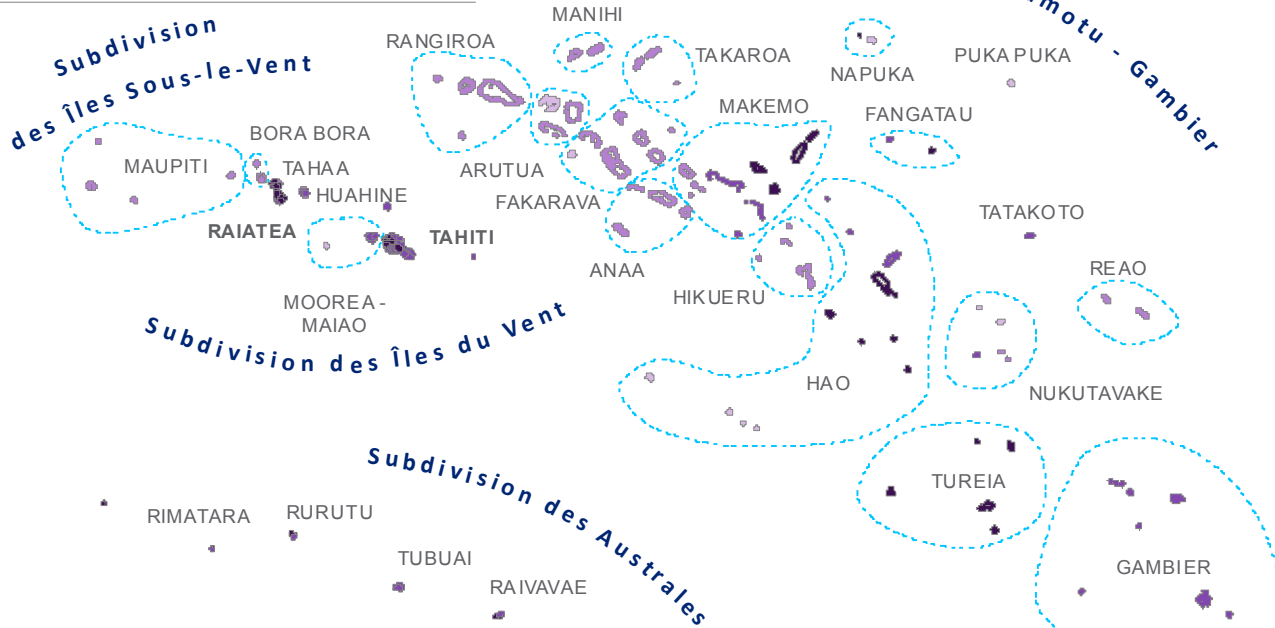

MOOREA

TAHITI

BORA BORA

HUAHINE

Taux rapporté à la population des 15 à 18 ans (en pourcentage)

2017 Recensement de la population

0 100 Km

TAHAA

RAIATEA

NUKU HIVA

HIVA OA

RANGIROA

TUBUAI

RURUTU