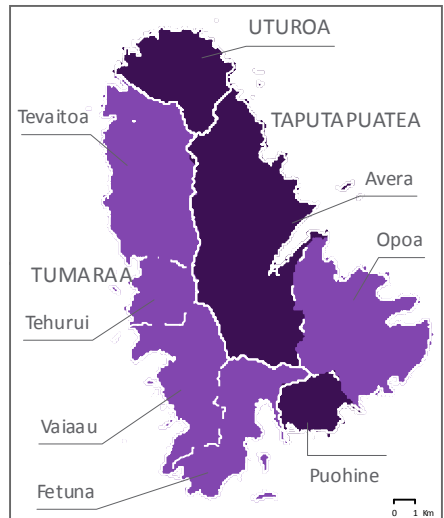

MAUPITI

BORA BORA

HUAHINE

TAHAA

TUPAI

MAUPITI

BORA BORA

TAHAA

RAIATEA

HUAHINE

Taux rapporté à la population des 15 à 18 ans (en pourcentage)

• Moyenne : 76,3 %