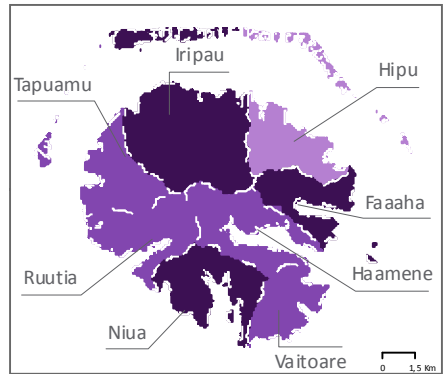

MAUPITI

BORA BORA

HUAHINE

TAHAA

TUPAI

MAUPITI

BORA BORA

TAHAA

RAIATEA

HUAHINE

Taux rapporté à la population des 15 à 18 ans (en pourcentage)

• Moyenne : 76,3 %