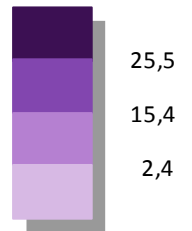

FATU HUKU

HIVA OA

TAHUATA

MOHOTANI

HIVA OA

Taux rapporté à la population scolarisée (en pourcentage)

• Moyenne : 22,3 %

ROCHER THOMASSET