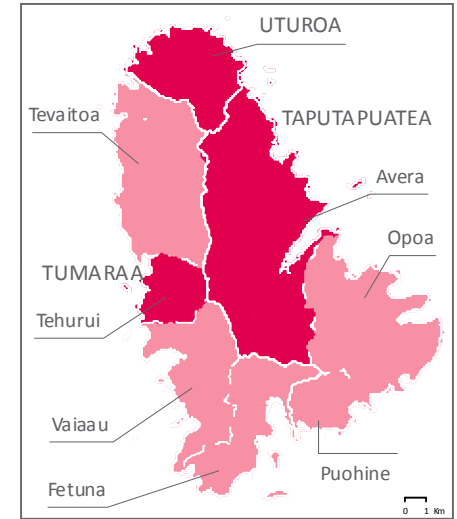

MAUPITI

BORA BORA

HUAHINE

TAHAA

TUPAI

MAUPITI

BORA BORA

TAHAA

RAIATEA

RAIATEA

HUAHINE

Taux rapporté à la population des 15 ans et plus (en pourcentage)

16,9

13,1

8,9

• Moyenne : 11,5 %

0 5 km

2017 Recensement de la population