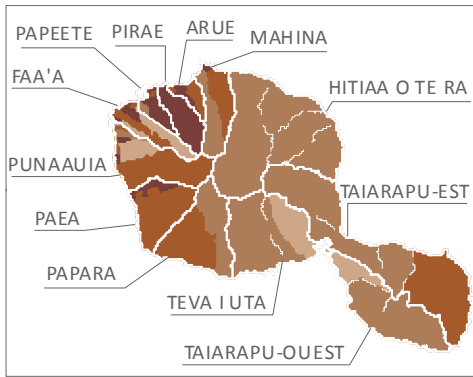

LOGEMENT - Polynésie française

Résidences principales construites avant 1997

TAHITI

BORA BORA

HUAHINE

Taux rapporté à l'ensemble des résidences principales (en pourcentage)

MOOREA

TAHAA

RAPA

RAIATEA

NUKU HIVA

HIVA OA

RANGIROA

TUBUAI

RURUTU